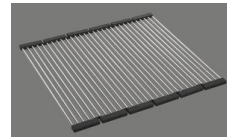

Finition
Brossé

Prix en CHF
954.- hors TVA

Dimensions d'évier
500x420x175mm

Rayons d'angle
50 mm

Technologie de vidage et de trop-plein

Grille - type S

Trop-plein recouvert

Pré-montage du soupape

> Weblink
40.001.147.00 / CHF
151.-
Planche à découper, en bois

> Weblink
40.001.138.00 / CHF
125.-
Inox Pad

Références assorties

> Weblink
40.001.314.00 / CHF
155.-
Distributeur Nano

> Weblink
40.001.024.00 / CHF
427.-
Müllex Boxx 55/60-R Bio