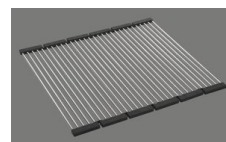

> Weblink
40.001.147.00 / CHF
151.-
Planche à découper, en bois

> Weblink
40.001.138.00 / CHF
125.-
Inox Pad

Références assorties

> Weblink
40.001.314.00 / CHF
155.-
Distributeur Nano

> Weblink
40.001.024.00 / CHF
427.-
Müllex Boxx 55/60-R Bio