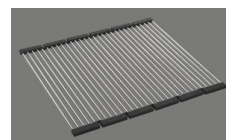

> Weblink
40.001.147.00 / CHF
151.-
Planche à découper, en bois

> Weblink
40.001.138.00 / CHF
125.-
Inox Pad

Références assorties

> Weblink
40.001.314.00 / CHF
155.-
Distributeur Nano

> Weblink
40.001.024.00 / CHF
427.-
Müllex Boxx 55/60-R Bio