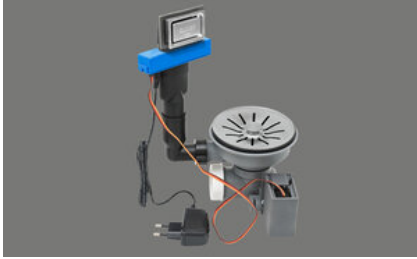

Soupa.tf brossé p.Cristalite Plus, TouchFlow

[> Lien web](#)

No. d'article
40.002.336.00

TAR
0.19
Prix en CHF
440.- hors TVA

Description du produit

TouchFlow 3 1/2" soupape TouchFlow avec trop plein recouvert, grille supérieure (anciennement de type S) Ø 110mm, acier inoxydable brossé, pour éviers Cristalite Plus