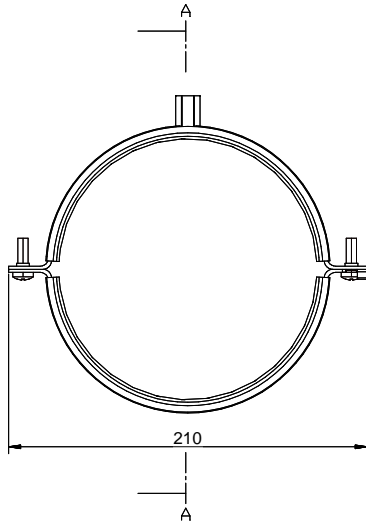

## Description du produit

**Naber Compair Steel flow SR 150 Support de gaine ronde****Acier galvanisé**

Conseil de planification pour fixation au mur et au plafond  
Avec isolation acoustique  
Persienne extérieure acier inox avec clapet anti-retour  
Compatibles gaines rondes SR-R flex et SR-R

**Conseil de planification**

Pour raccorder Naber Steel Flow (raccord 222 x 89 mm) à BORA Ecotube (raccord 245 x 89 mm), un adaptateur Steel Flow (adaptateur SF-BA 150, 40.001.002.00) est disponible / à commander séparément.

Kundenzeichnung	Maße in mm Dimensions in millimeters	Waltergabe und Verfestigung, sowie Verwertung und Mithaltung dieser Zeichnung ist nicht gestattet, soweit nicht ausdrücklich erlaubt. Alle Rechte vorbehalten!		Maßstab Scale	Menge Quantity
				1:2	1
-	-	-	-	Rohstoff/Raw material	
				Stahlblech verzinkt	
				Benennung/Designation	
				Compair Steel Flow	
				SR 150 Rundkanalhalterung	
				Sachnummer/Part-No.	
				4061023	
Akte: Änderung Rev: Modification	Datum Date	Name Name			