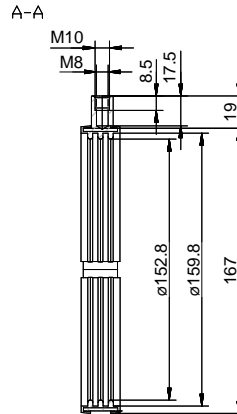

SR 150 Support de gaine ronde

[> Lien web](#)

No. d'article
40.001.916.00

Prix en CHF
28.- hors TVA

Description du produit

Naber Compair Steel flow SR 150 Support de gaine ronde**Acier galvanisé**

Conseil de planification pour fixation au mur et au plafond
Avec isolation acoustique
Persienne extérieure acier inox avec clapet anti-retour
Compatibles gaines rondes SR-R flex et SR-R

Conseil de planification

Pour raccorder Naber Steel Flow (raccord 222 x 89 mm) à BORA Ecotube (raccord 245 x 89 mm), un adaptateur Steel Flow (adaptateur SF-BA 150, 40.001.002.00) est disponible / à commander séparément.

Kundenzeichnung	Maße in mm Dimensions in millimeters	Wahlgabe und Verfestigung, sowie Verwertung und Mithaltung dieser Zeichnung ist nicht gestattet, soweit nicht ausdrücklich erlaubt. Alle Rechte vorbehalten!		Maßstab Scale	Menge Quantity
				1:2	1
-	-	-	-	Rohstoff/Raw material	
				Stahlblech verzinkt	
				Benennung/Designation	
				Compair Steel Flow	
				SR 150 Rundkanalhalterung	
				Sachnummer/Part-No.	
				4061023	
Akte: Änderung Rev: Modification	Datum Date	Name Name			