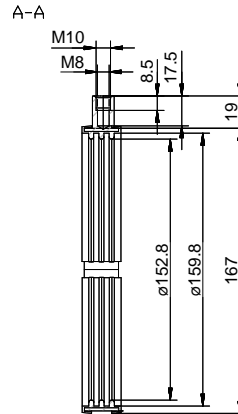

SR 150 Support de gaine ronde

[> Lien web](#)

No. d'article
40.001.916.00

Prix en CHF
28.- hors TVA

Description du produit

Naber Compair Steel flow SR 150 Support de gaine ronde**Acier galvanisé**

Conseil de planification pour fixation au mur et au plafond
Avec isolation acoustique
Persienne extérieure acier inox avec clapet anti-retour
Compatibles gaines rondes SR-R flex et SR-R

Conseil de planification

Pour raccorder Naber Steel Flow (raccord 222 x 89 mm) à BORA Ecotube (raccord 245 x 89 mm), un adaptateur Steel Flow (adaptateur SF-BA 150, 40.001.002.00) est disponible / à commander séparément.

Kundenzeichnung	Maße in mm Dimensions in millimeters		Waltergabe und Vervielfältigung, sowie Neuverwendung und Mithaltung dieser Zeichnung ist nicht gestattet, sofern nicht ausdrücklich erlaubt. Alle Rechte vorbehalten!		Maßstab Scale	Menge Quantity
					1:2	1
					Rohstoff/Raw material	
					Stahlblech verzinkt	
					Benennung/Designation	
					Compair Steel Flow	
					SR 150 Rundkanalhalterung	
					Sachnummer/Part-No.	
					4061023	
Akte: Änderung Rev: Modification	Datum Date	Name Name	Datum Date	Name Name		