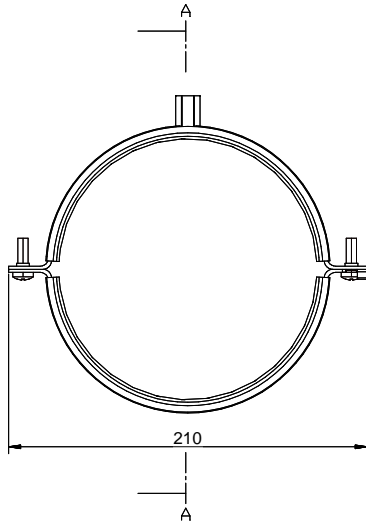

SR 150 Support de gaine ronde

[> Lien web](#)

No. d'article
40.001.916.00

Prix en CHF
28.- hors TVA

Description du produit

Naber Compair Steel flow SR 150 Support de gaine ronde**Acier galvanisé**

Conseil de planification pour fixation au mur et au plafond
Avec isolation acoustique
Persienne extérieure acier inox avec clapet anti-retour
Compatibles gaines rondes SR-R flex et SR-R

Conseil de planification

Pour raccorder Naber Steel Flow (raccord 222 x 89 mm) à BORA Ecotube (raccord 245 x 89 mm), un adaptateur Steel Flow (adaptateur SF-BA 150, 40.001.002.00) est disponible / à commander séparément.

Kundenzeichnung	Maße in mm Dimensions in millimeters	Wahlgabe und Verfestigung, sowie Verwertung und Mithaltung dieser Zeichnung ist nicht gestattet, soweit nicht ausdrücklich erlaubt. Alle Rechte vorbehalten!		Maßstab Scale	Menge Quantity
				1:2	1
-	-	-	-	Rohstoff/Raw material	
				Stahlblech verzinkt	
				Benennung/Designation	
				Compair Steel Flow	
				SR 150 Rundkanalhalterung	
				Sachnummer/Part-No.	
				4061023	
Akte: Änderung Rev: Modification	Datum Date	Name Name			