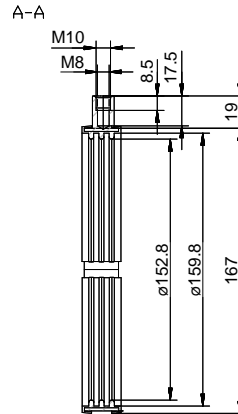

**Conseil de planification**

Pour raccorder Naber Steel Flow (raccord 222 x 89 mm) à BORA Ecotube (raccord 245 x 89 mm), un adaptateur Steel Flow (adaptateur SF-BA 150, 40.001.002.00) est disponible / à commander séparément.

Kundenzeichnung	Maße in mm Dimensions in millimeters	Waltergabe und Verfestigung, sowie Verwertung und Mithaltung dieser Zeichnung ist nicht gestattet, soweit nicht ausdrücklich erlaubt. Alle Rechte vorbehalten!		Maßstab Scale	Menge Quantity
				1:2	1
-	-	-	-	Rohstoff/Raw material	
				Stahlblech verzinkt	
				Benennung/Designation	
				Compair Steel Flow	
				SR 150 Rundkanalhalterung	
				Sachnummer/Part-No.	
				4061023	
Akte: Änderung Rev: Modification	Datum Date	Name Name			