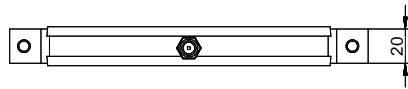

Conseil de planification

Pour raccorder Naber Steel Flow (raccord 222 x 89 mm) à BORA Ecotube (raccord 245 x 89 mm), un adaptateur Steel Flow (adaptateur SF-BA 150, 40.001.002.00) est disponible / à commander séparément.

Kundenzeichnung	Maße in mm Dimensions in millimeters	Wahlgabe und Verfestigung, sowie Verwertung und Mithaltung dieser Zeichnung ist nicht gestattet, soweit nicht ausdrücklich erlaubt. Alle Rechte vorbehalten!		Maßstab Scale	Menge Quantity
				1:2	1
-	-	-	-	Rohstoff/Raw material	
				Stahlblech verzinkt	
				Benennung/Designation	
				Compair Steel Flow	
				SR 150 Rundkanalhalterung	
				Sachnummer/Part-No.	
				4061023	
Akte: Änderung Rev: Modification	Datum Date	Name Name			