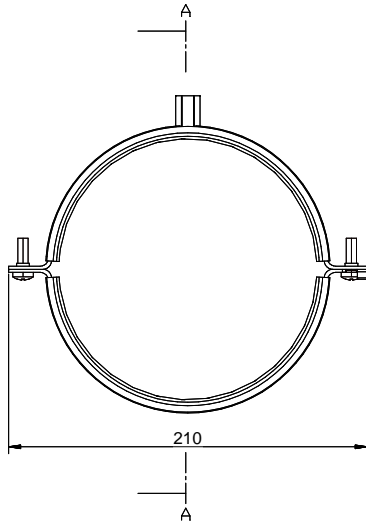

SR 150 Support de gaine ronde

[> Lien web](#)

No. d'article
40.001.916.00

Prix en CHF
28.- hors TVA

Description du produit

Naber Compair Steel flow SR 150 Support de gaine ronde**Acier galvanisé**

Conseil de planification pour fixation au mur et au plafond
Avec isolation acoustique
Persienne extérieure acier inox avec clapet anti-retour
Compatibles gaines rondes SR-R flex et SR-R

Conseil de planification

Pour raccorder Naber Steel Flow (raccord 222 x 89 mm) à BORA Ecotube (raccord 245 x 89 mm), un adaptateur Steel Flow (adaptateur SF-BA 150, 40.001.002.00) est disponible / à commander séparément.

Kundenzeichnung	Maße in mm Dimensions in millimeters		Waltergabe und Vervielfältigung, sowie Neuverwendung und Mithaltung dieser Zeichnung ist nicht gestattet, sofern nicht ausdrücklich erlaubt. Alle Rechte vorbehalten!		Maßstab Scale	Menge Quantity
					1:2	1
					Rohstoff/Raw material	
					Stahlblech verzinkt	
					Benennung/Designation	
					Compair Steel Flow	
					SR 150 Rundkanalhalterung	
					Sachnummer/Part-No.	
					4061023	
Akte: Änderung Rev: Modification	Datum Date	Name Name	Datum Date	Name Name		