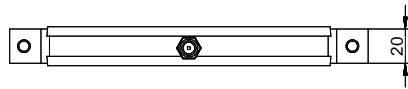

Conseil de planification

Pour raccorder Naber Steel Flow (raccord 222 x 89 mm) à BORA Ecotube (raccord 245 x 89 mm), un adaptateur Steel Flow (adaptateur SF-BA 150, 40.001.002.00) est disponible / à commander séparément.

Kundenzeichnung	Maße in mm Dimensions in millimeters		Waltergabe und Vervielfältigung, sowie Neuverwendung und Mithaltung dieser Zeichnung ist nicht gestattet, sofern nicht ausdrücklich erlaubt. Alle Rechte vorbehalten!		Maßstab Scale	Menge Quantity
					1:2	1
					Rohstoff/Raw material	
					Stahlblech verzinkt	
					Benennung/Designation	
					Compair Steel Flow	
					SR 150 Rundkanalhalterung	
					Sachnummer/Part-No.	
					4061023	
Akte: Änderung Rev: Modification	Datum Date	Name Name	Datum Date	Name Name		