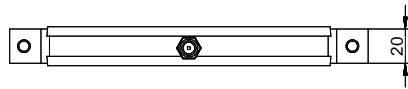

**Conseil de planification**

Pour raccorder Naber Steel Flow (raccord 222 x 89 mm) à BORA Ecotube (raccord 245 x 89 mm), un adaptateur Steel Flow (adaptateur SF-BA 150, 40.001.002.00) est disponible / à commander séparément.

Kundenzeichnung	Maße in mm Dimensions in millimeters	Waltergabe und Verfestigung, sowie Verwertung und Mithaltung dieser Zeichnung ist nicht gestattet, soweit nicht ausdrücklich erlaubt. Alle Rechte vorbehalten!		Maßstab Scale	Menge Quantity
				1:2	1
-	-	-	-	Rohstoff/Raw material	
				Stahlblech verzinkt	
				Benennung/Designation	
				Compair Steel Flow	
				SR 150 Rundkanalhalterung	
				Sachnummer/Part-No.	
				4061023	
Akte: Änderung Rev: Modification	Datum Date	Name Name			