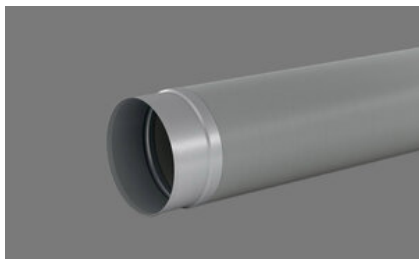

SR-R flex 150 Gaine ronde

[> Lien web](#)

No. d'article
40.001.908.00

Prix en CHF
84.- hors TVA

Description du produit

Naber Compair Steel flow SR-R flex 150 Gaine ronde

Aluminium / acier inox, L 500 mm

Gaine de ventilation souple
Ø 148 mm (dim. intérieure raccord)
Longueur pouvant être réduite d'env. 50 %, car rétractable
Compatible par ex. avec coudes (

Conseil de planification

Pour raccorder Naber Steel Flow (raccord 222 x 89 mm) à BORA Ecotube (raccord 245 x 89 mm), un adaptateur Steel Flow (adaptateur SA-BA 150, 40.001.002.00) est disponible / à commander séparément.

Kundenzeichnung	Maße in mm Dimensions in millimeters	Waltergäbe und Verfertigung, Sowie Verwertung und Metallurg dieser Zeichnung ist nicht gestattet, soweit nicht ausdrücklich erlaubt. Alle Rechte vorbehalten!		Maßstab Scale	Menge Quantity
		Datum Date	Name Name	1:3	1
-	-	-	-	Rohstoff/Raw material	
	Bearb. Drawn	09.03.18	CM	Aluminium / V2A	
	Gepr. Check			Benennung/Designation	
				Compair Steel Flow	
				SR-R flex 150 Rundrohr	
				Sachnummer/Part-No.	
				4061007	
Autor Author	Änderung Modification	Datum Date	Name Name		