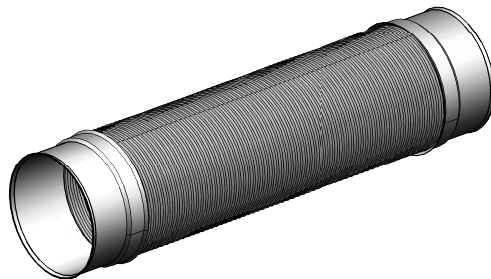

## SR-R flex 150 Gaine ronde

[> Lien web](#)

**No. d'article**  
40.001.908.00

**Prix en CHF**  
84.- hors TVA

## Description du produit

**Naber Compair Steel flow SR-R flex 150 Gaine ronde**

**Aluminium / acier inox, L 500 mm**

Gaine de ventilation souple  
Ø 148 mm (dim. intérieure raccord)  
Longueur pouvant être réduite d'env. 50 %, car rétractable  
Compatible par ex. avec coudes (

**Conseil de planification**

Pour raccorder Naber Steel Flow (raccord 222 x 89 mm) à BORA Ecotube (raccord 245 x 89 mm), un adaptateur Steel Flow (adaptateur SA-BA 150, 40.001.002.00) est disponible / à commander séparément.

Kundenzeichnung	Maße in mm Dimensions in millimeters	Waltergabel und Verwittigung, Schiefe Verwertung und Mithaltung dieser Zeichnung ist nicht gestattet, sonst nicht ausdrücklich erlaubt. Alle Rechte vorbehalten!		Maßstab Scale	Menge Quantity
		Datum Date	Name Name	1:3	1
-	-	-	-	Rohstoff/Raw material	
		Bearb. Drawn	09.03.18	CM	
		Gepr. Check			
		Naber GmbH Eisenstraße, 24 48531 Nordhorn 0049-(0)521-794-0		Aluminium / V2A	
				Benennung/Designation	
				Compair Steel Flow	
				SR-R flex 150 Rundrohr	
				Sachnummer/Part-No.	
				4061007	
Autor Author	Änderung Modification	Datum Date	Name Name		