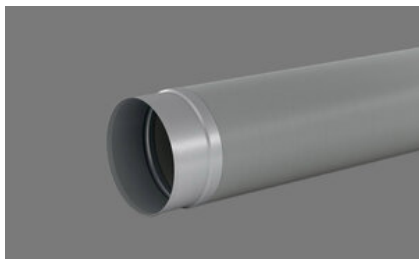

## SR-R flex 150 Gaine ronde

[> Lien web](#)

**No. d'article**  
40.001.908.00

**Prix en CHF**  
84.- hors TVA

## Description du produit

**Naber Compair Steel flow SR-R flex 150 Gaine ronde**

**Aluminium / acier inox, L 500 mm**

Gaine de ventilation souple  
Ø 148 mm (dim. intérieure raccord)  
Longueur pouvant être réduite d'env. 50 %, car rétractable  
Compatible par ex. avec coudes (

**Conseil de planification**

Pour raccorder Naber Steel Flow (raccord 222 x 89 mm) à BORA Ecotube (raccord 245 x 89 mm), un adaptateur Steel Flow (adaptateur SA-BA 150, 40.001.002.00) est disponible / à commander séparément.

Kundenzeichnung	Maße in mm Dimensions in millimeters	Waltergabel und Verwittigung, Schiefe Verwertung und Mithaltung dieser Zeichnung ist nicht gestattet, sonst nicht ausdrücklich erlaubt. Alle Rechte vorbehalten!		Maßstab Scale	Menge Quantity
		Datum Date	Name Name	1:3	1
-	-	-	-	Rohstoff/Raw material	
		Bearb. Drawn	09.03.18	CM	
		Gepr. Check			
		Naber GmbH Eisenstraße, 24 48531 Nordhorn 0049-(0)521-794-0		Aluminium / V2A	
				Benennung/Designation	
				Compair Steel Flow	
				SR-R flex 150 Rundrohr	
				Sachnummer/Part-No.	
				4061007	
Autor Author	Änderung Modification	Datum Date	Name Name		