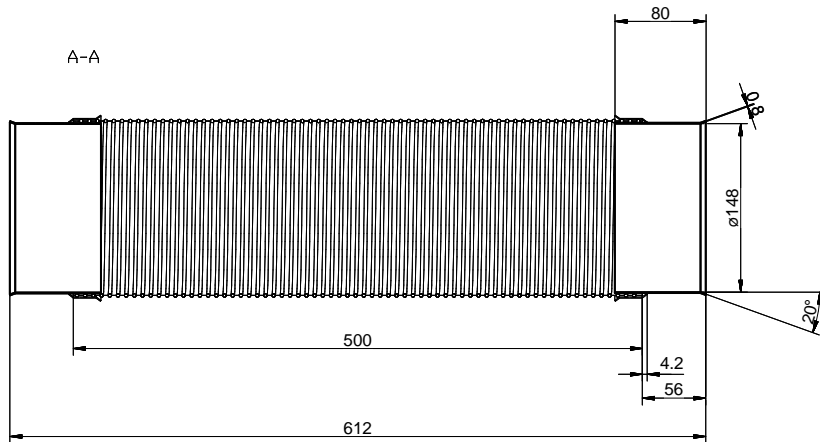

## Description du produit

**Naber Compair Steel flow SR-R flex 150 Gaine ronde**

**Aluminium / acier inox, L 500 mm**

Gaine de ventilation souple  
Ø 148 mm (dim. intérieure raccord)  
Longueur pouvant être réduite d'env. 50 %, car rétractable  
Compatible par ex. avec coudes (

**Conseil de planification**

Pour raccorder Naber Steel Flow (raccord 222 x 89 mm) à BORA Ecotube (raccord 245 x 89 mm), un adaptateur Steel Flow (adaptateur SA-BA 150, 40.001.002.00) est disponible / à commander séparément.

Kundenzeichnung	Maße in mm Dimensions in millimeters	Waltergabel und Verwittigung, Schiefe Verwertung und Mithaltung dieser Zeichnung ist nicht gestattet, sonst nicht ausdrücklich erlaubt. Alle Rechte vorbehalten!		Maßstab Scale	Menge Quantity
		Datum Date	Name Name	1:3	1
-	-	-	-	Rohstoff/Raw material	
		Bearb. Drawn	09.03.18	CM	
		Gepr. Check			
		Naber GmbH Eisenstraße, 24 48531 Nordhorn 0049-(0)521-794-0		Aluminium / V2A	
				Benennung/Designation	
				Compair Steel Flow	
				SR-R flex 150 Rundrohr	
				Sachnummer/Part-No.	
				4061007	
Autor Author	Änderung Modification	Datum Date	Name Name		