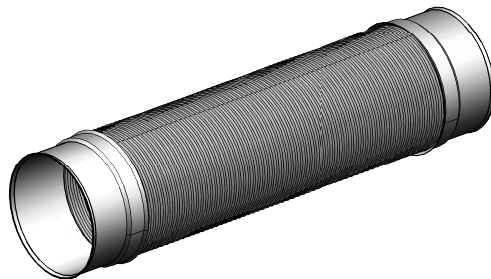

SR-R flex 150 Gaine ronde

[> Lien web](#)

No. d'article
40.001.908.00

Prix en CHF
84.- hors TVA

Description du produit

Naber Compair Steel flow SR-R flex 150 Gaine ronde

Aluminium / acier inox, L 500 mm

Gaine de ventilation souple
Ø 148 mm (dim. intérieure raccord)
Longueur pouvant être réduite d'env. 50 %, car rétractable
Compatible par ex. avec coudes (

Conseil de planification

Pour raccorder Naber Steel Flow (raccord 222 x 89 mm) à BORA Ecotube (raccord 245 x 89 mm), un adaptateur Steel Flow (adaptateur SA-BA 150, 40.001.002.00) est disponible / à commander séparément.

Kundenzeichnung	Maße in mm Dimensions in millimeters	Waltergäbe und Verfertigung, Sowie Verwertung und Metallurg dieser Zeichnung ist nicht gestattet, soweit nicht ausdrücklich erlaubt. Alle Rechte vorbehalten!		Maßstab Scale	Menge Quantity
		Datum Date	Name Name	1:3	1
-	-	-	-	Rohstoff/Raw material	
	Bearb. Drawn	09.03.18	CM	Aluminium / V2A	
	Gepr. Check			Benennung/Designation	
				Compair Steel Flow	
				SR-R flex 150 Rundrohr	
				Sachnummer/Part-No.	
				4061007	
Autor Author	Änderung Modification	Datum Date	Name Name		