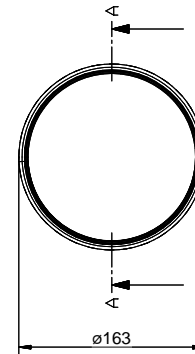

SR-R flex 150 Gaine ronde

[> Lien web](#)

No. d'article
40.001.908.00

Prix en CHF
84.- hors TVA

Description du produit

Naber Compair Steel flow SR-R flex 150 Gaine ronde

Aluminium / acier inox, L 500 mm

Gaine de ventilation souple
Ø 148 mm (dim. intérieure raccord)
Longueur pouvant être réduite d'env. 50 %, car rétractable
Compatible par ex. avec coudes (

Conseil de planification

Pour raccorder Naber Steel Flow (raccord 222 x 89 mm) à BORA Ecotube (raccord 245 x 89 mm), un adaptateur Steel Flow (adaptateur SA-BA 150, 40.001.002.00) est disponible / à commander séparément.

Kundenzeichnung	Maße in mm Dimensions in millimeters	Waltergäbe und Verfertigung, Sowie Verwertung und Metallurg dieser Zeichnung ist nicht gestattet, soweit nicht ausdrücklich erlaubt. Alle Rechte vorbehalten!		Maßstab Scale	Menge Quantity
		Datum Date	Name Name	1:3	1
-	-	-	-	Rohstoff/Raw material	
	Bearb. Drawn	09.03.18	CM	Aluminium / V2A	
	Gepr. Check			Benennung/Designation	
				Compair Steel Flow	
				SR-R flex 150 Rundrohr	
				Sachnummer/Part-No.	
				4061007	
Autor Author	Änderung Modification	Datum Date	Name Name		