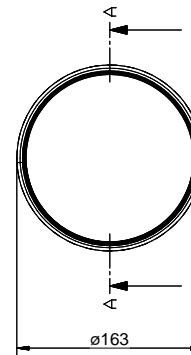

## Description du produit

**Naber Compair Steel flow SR-R flex 150 Gaine ronde**

**Aluminium / acier inox, L 500 mm**

Gaine de ventilation souple  
Ø 148 mm (dim. intérieure raccord)  
Longueur pouvant être réduite d'env. 50 %, car rétractable  
Compatible par ex. avec coudes (

**Conseil de planification**

Pour raccorder Naber Steel Flow (raccord 222 x 89 mm) à BORA Ecotube (raccord 245 x 89 mm), un adaptateur Steel Flow (adaptateur SA-BA 150, 40.001.002.00) est disponible / à commander séparément.

Kundenzeichnung	Maße in mm Dimensions in millimeters	Waltergabel und Verwittigung, Schiefe Verwertung und Mithaltung dieser Zeichnung ist nicht gestattet, sonst nicht ausdrücklich erlaubt. Alle Rechte vorbehalten!		Maßstab Scale	Menge Quantity
		Datum Date	Name Name	1:3	1
-	-	-	-	Rohstoff/Raw material	
		Bearb. Drawn	09.03.18	CM	
		Gepr. Check			
		Naber GmbH Eisenstraße, 24 48531 Nordhorn 0049-(0)521-794-0		Aluminium / V2A	
				Benennung/Designation	
				Compair Steel Flow	
				SR-R flex 150 Rundrohr	
				Sachnummer/Part-No.	
				4061007	
Autor Author	Änderung Modification	Datum Date	Name Name		