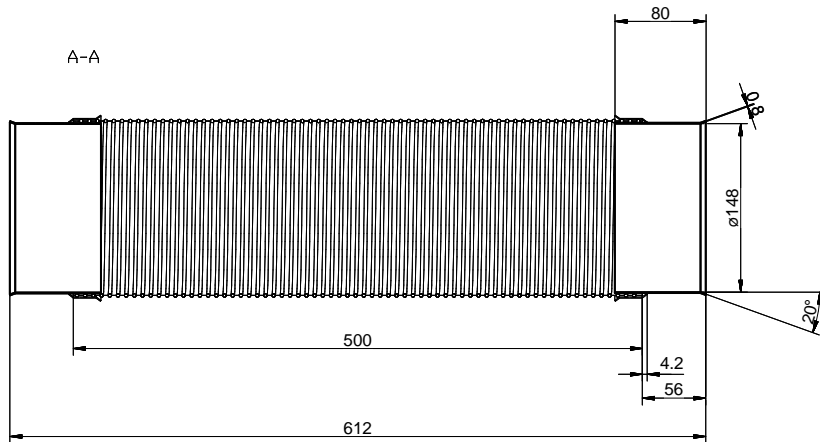

SR-R flex 150 Gaine ronde

[> Lien web](#)

No. d'article
40.001.908.00

Prix en CHF
84.- hors TVA

Description du produit

Naber Compair Steel flow SR-R flex 150 Gaine ronde

Aluminium / acier inox, L 500 mm

Gaine de ventilation souple
Ø 148 mm (dim. intérieure raccord)
Longueur pouvant être réduite d'env. 50 %, car rétractable
Compatible par ex. avec coudes (

Conseil de planification

Pour raccorder Naber Steel Flow (raccord 222 x 89 mm) à BORA Ecotube (raccord 245 x 89 mm), un adaptateur Steel Flow (adaptateur SA-BA 150, 40.001.002.00) est disponible / à commander séparément.

Kundenzeichnung	Maße in mm Dimensions in millimeters	Waltergäbe und Verfertigung, Sowie Verwertung und Metallurg dieser Zeichnung ist nicht gestattet, soweit nicht ausdrücklich erlaubt. Alle Rechte vorbehalten!		Maßstab Scale	Menge Quantity
		Datum Date	Name Name	1:3	1
-	-	-	-	Rohstoff/Raw material	
	Bearb. Drawn	09.03.18	CM	Aluminium / V2A	
	Gepr. Check			Benennung/Designation	
				Compair Steel Flow	
				SR-R flex 150 Rundrohr	
				Sachnummer/Part-No.	
				4061007	
Autor Author	Änderung Modification	Datum Date	Name Name		