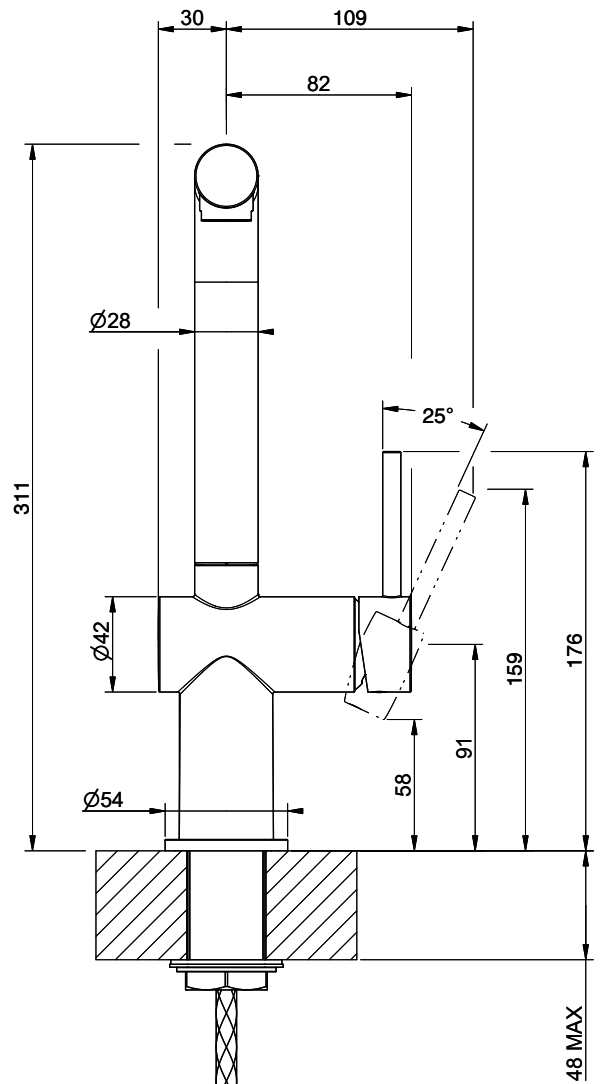

GESSI

AMBIANO 60480

MISCELATORE LAVELLO MONOCOMANDO DA PIANO

Formato **A4**

Dis.: GPF604800000A442

Gessi S.p.A. Parco Gessi, 13037 Serravalle Sesia (Vercelli) Italy Tel. 0039 0163 454111 Fax. 0039 0163 453150 www.gessi.com e-mail: gessi@gessi.it

This drawing by its legislation cannot be disclosed or reproduced without a written authorization released by GESSI S.p.A. - 2025 Copyright® GESSI S.p.A.