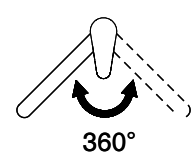

Angle de rotation
360°

Débit l/min (3 bar)
12.90 (l / min (3bar))

Jet d'eau
Jet normal

Position de levier
A droite

Raccordement de l'eau
Raccords flexibles

Extra
Cartouche céramique

GESSI

AMBIANO 60480