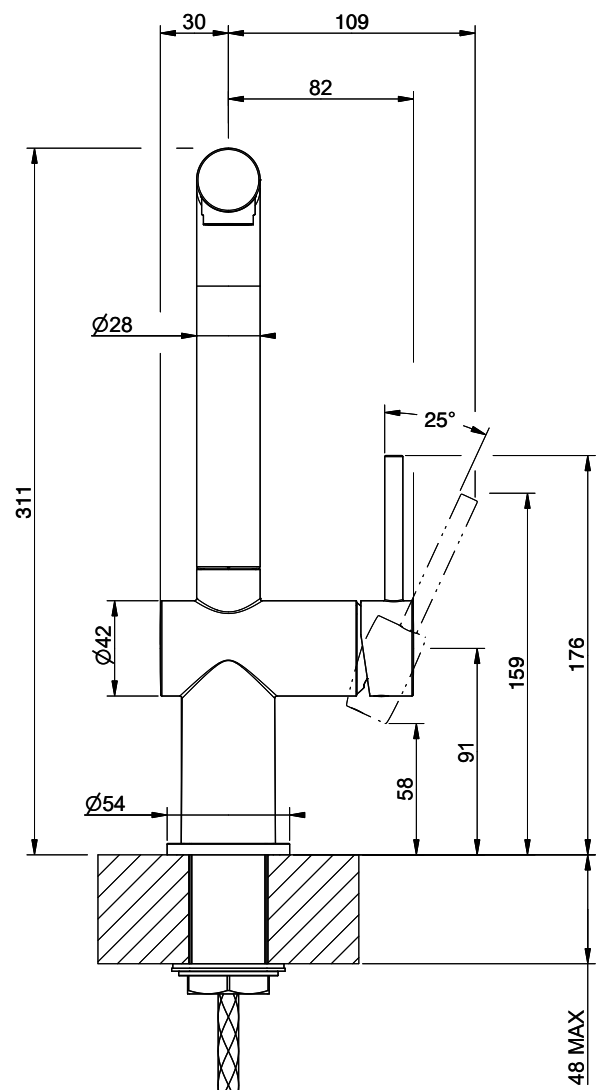

Angle de rotation
360°

Débit l/min (3 bar)
12.90 (l / min (3bar))

Jet d'eau
Jet normal

Position de levier
A droite

Raccordement de l'eau
Raccords flexibles

Extra
Cartouche céramique

GESSI

AMBIANO 60480