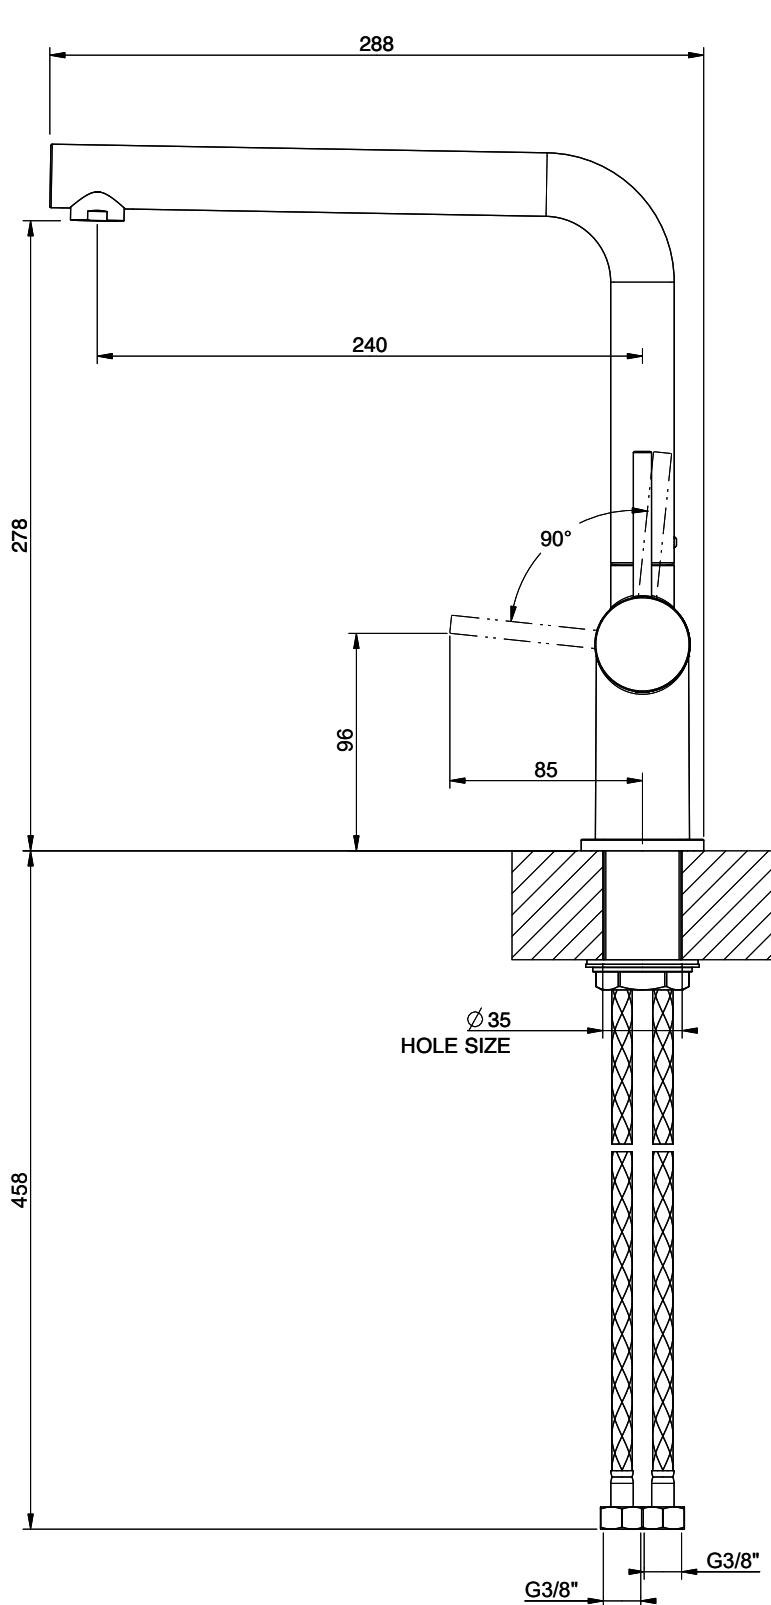

GESSI

AMBIANO 60480

MISCELATORE LAVELLO MONOCOMANDO DA PIANO

Formato **A4**

Dis.: GPF604800000A442

Gessi S.p.A. Parco Gessi, 13037 Serravalle Sesia (Vercelli) Italy Tel. 0039 0163 454111 Fax. 0039 0163 453150 www.gessi.com e-mail: gessi@gessi.it

This drawing by its legislation cannot be disclosed or reproduced without a written authorization released by GESSI S.p.A. - 2025 Copyright® GESSI S.p.A.