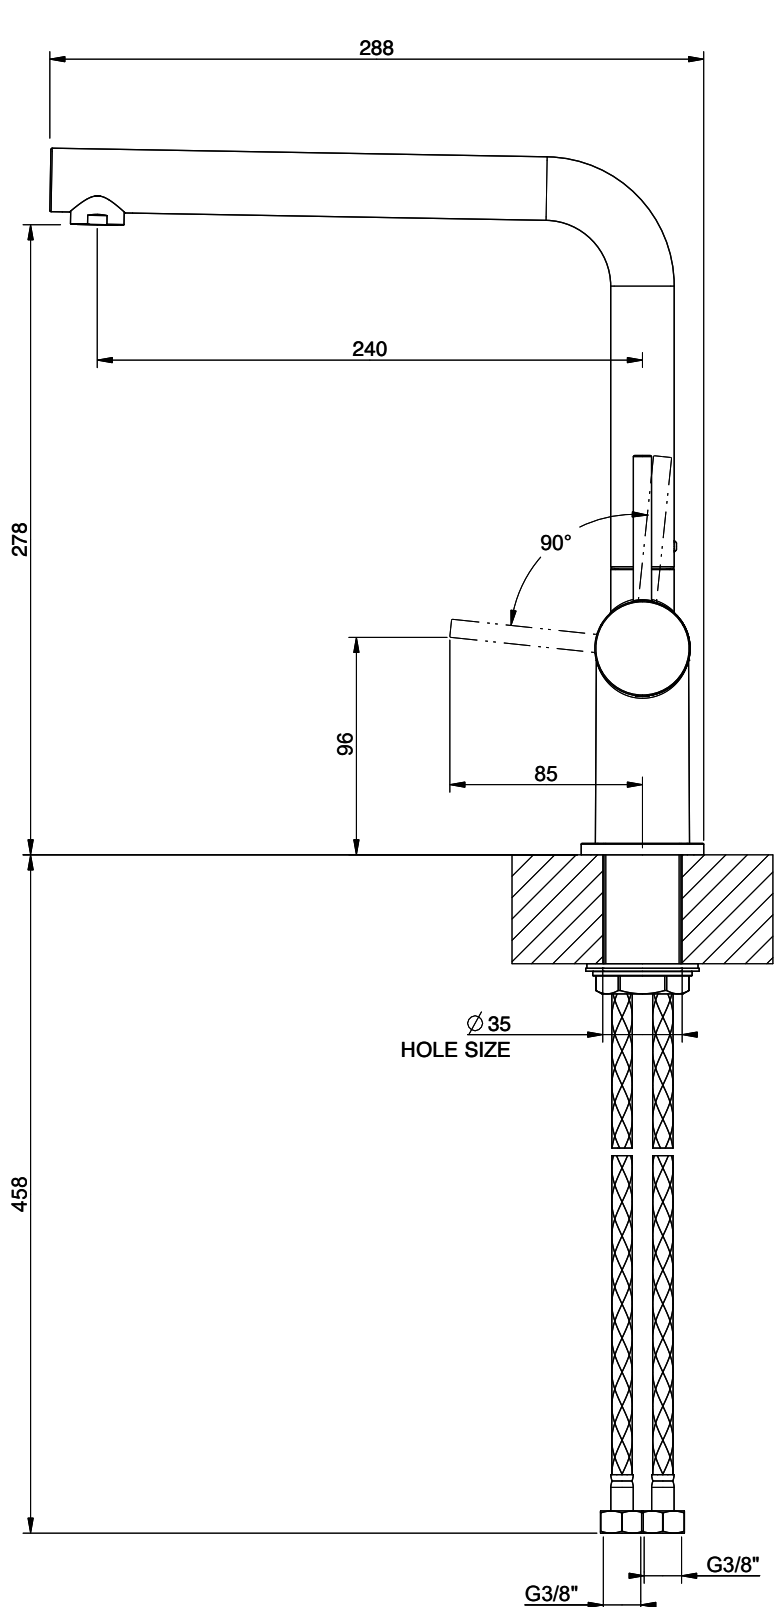

Suter Ambiano

[> Lien web](#)

Gamme
Suter Ambiano
Version
Side Lever L

No. d'article
40.003.051.00

Modèle
Goulot orientable
Surface
Chromé

Prix en CHF
275.- hors TVA

Description du produit

L'étiquetteÉnergie

Angle de rotation
360°

Débit l/min (3 bar)
12.90 (l / min (3bar))

Jet d'eau
Jet normal

Position de levier
A droite

Raccordement de l'eau
Raccords flexibles

Extra
Cartouche céramique

GESSI

AMBIANO 60480