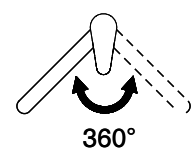

GESSI

AMBIANO 60480

MISCELATORE LAVELLO MONOCOMANDO DA PIANO

Formato **A4**

Dis.: GPF604800000A442

Gessi S.p.A. Parco Gessi, 13037 Serravalle Sesia (Vercelli) Italy Tel. 0039 0163 454111 Fax. 0039 0163 453150 www.gessi.com e-mail: gessi@gessi.it

This drawing by its legislation cannot be disclosed or reproduced without a written authorization released by GESSI S.p.A. - 2025 Copyright® GESSI S.p.A.