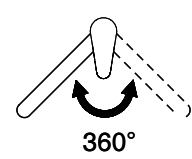

Angle de rotation
360°

Débit l/min (3 bar)
12.90 (l / min (3bar))

Jet d'eau
Jet normal

Position de levier
A droite

Raccordement de l'eau
Raccords flexibles

Extra
Cartouche céramique

GESI

AMBIANO 60480