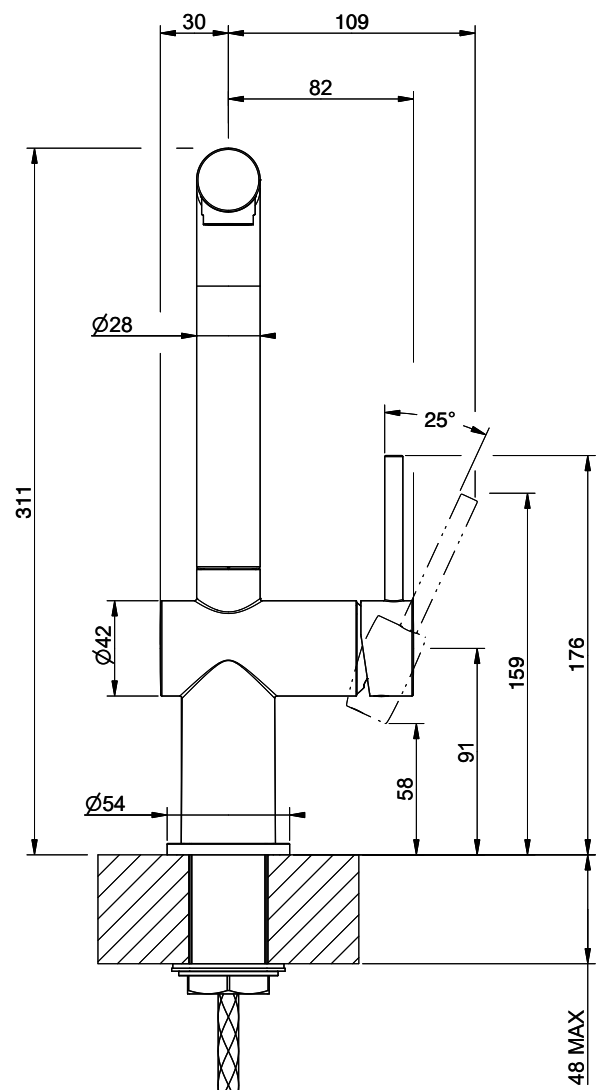

GESI

AMBIANO 60480

MISCELATORE LAVELLO MONOCOMANDO DA PIANO

Formato **A4**

Dis.: GPF604800000A442

Gessi S.p.A. Parco Gessi, 13037 Serravalle Sesia (Vercelli) Italy Tel. 0039 0163 454111 Fax. 0039 0163 453150 www.gessi.com e-mail: gessi@gessi.it

This drawing by its legislation cannot be disclosed or reproduced without a written authorization released by GESSI S.p.A. - 2025 Copyright® GESSI S.p.A.