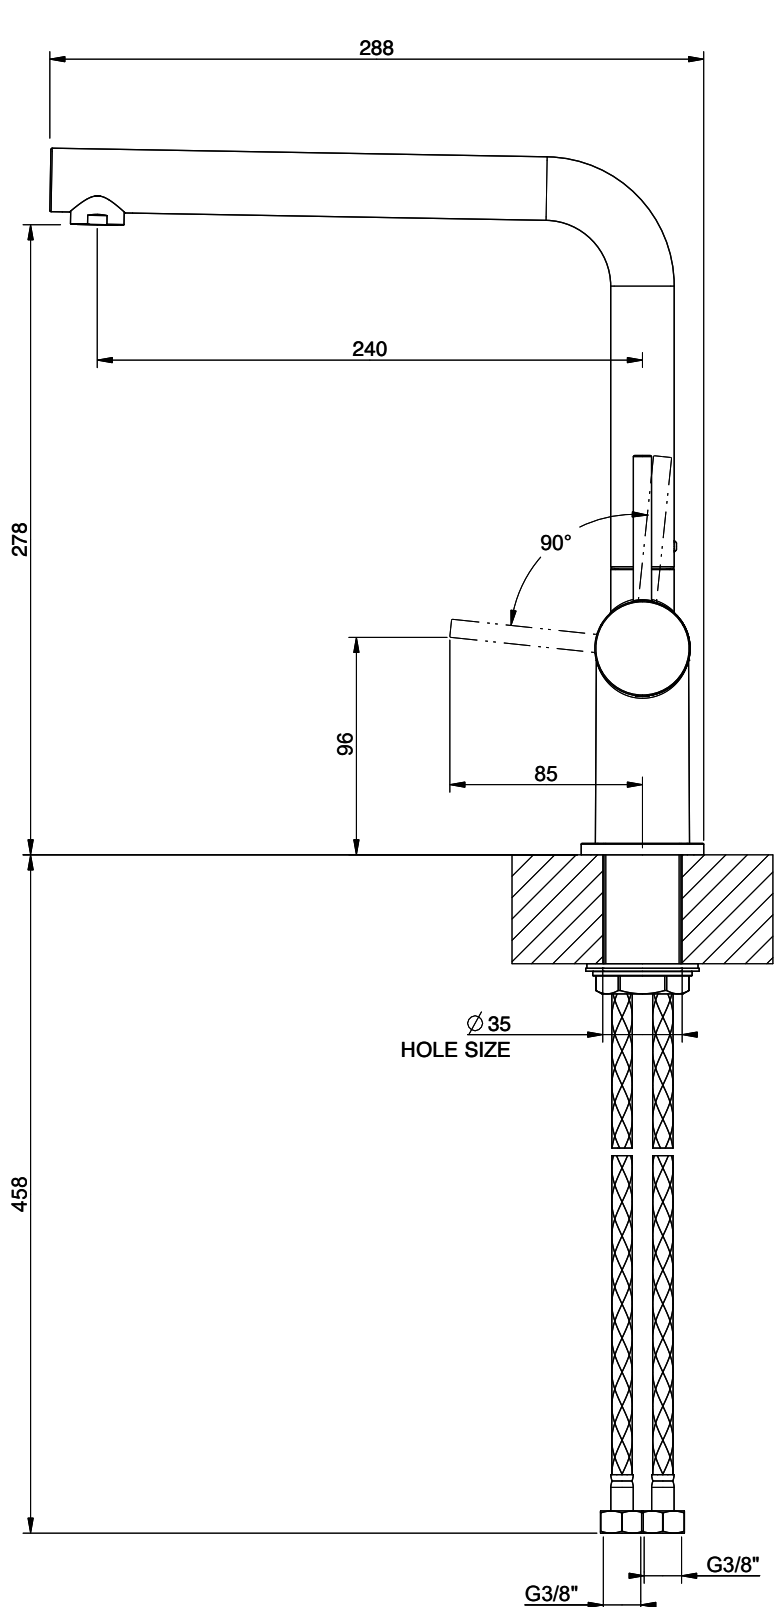

GESI

AMBIANO 60480

MISCELATORE LAVELLO MONOCOMANDO DA PIANO

Formato **A4**

Dis.: GPF604800000A442

Gessi S.p.A. Parco Gessi, 13037 Serravalle Sesia (Vercelli) Italy Tel. 0039 0163 454111 Fax. 0039 0163 453150 www.gessi.com e-mail: gessi@gessi.it

This drawing by its legislation cannot be disclosed or reproduced without a written authorization released by GESSI S.p.A. - 2025 Copyright® GESSI S.p.A.