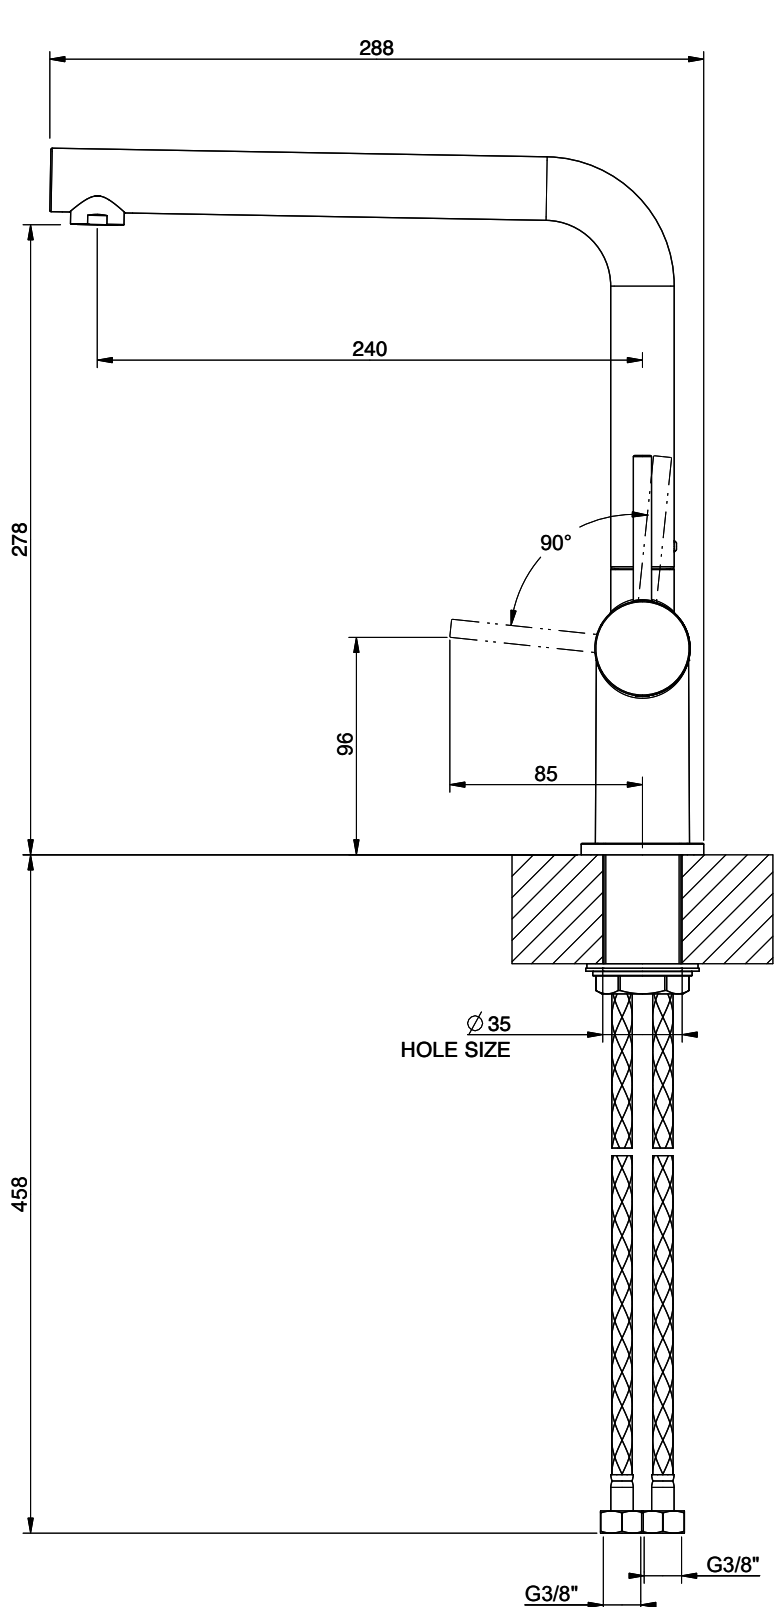

Suter Ambiano

[> Lien web](#)

Gamme
Suter Ambiano
Version
Side Lever L

No. d'article
40.003.052.00

Modèle
Goulot orientable
Surface
Acier inox-Finish

Prix en CHF
355.- hors TVA

Description du produit

L'étiquetteÉnergie

Angle de rotation
360°

Débit l/min (3 bar)
12.90 (l / min (3bar))

Jet d'eau
Jet normal

Position de levier
A droite

Raccordement de l'eau
Raccords flexibles

Extra
Cartouche céramique

GESI

AMBIANO 60480