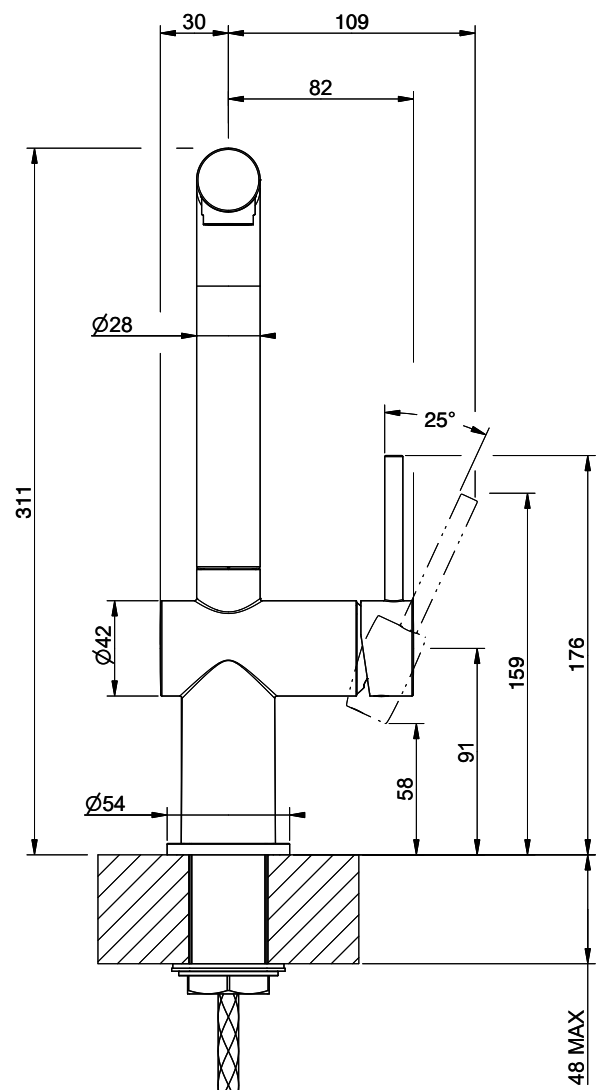

Suter Ambiano

[> Lien web](#)

Gamme
Suter Ambiano
Version
Side Lever L

No. d'article
40.003.052.00

Modèle
Goulot orientable
Surface
Acier inox-Finish

Prix en CHF
355.- hors TVA

Description du produit

L'étiquetteÉnergie

Angle de rotation
360°

Débit l/min (3 bar)
12.90 (l / min (3bar))

Jet d'eau
Jet normal

Position de levier
A droite

Raccordement de l'eau
Raccords flexibles

Extra
Cartouche céramique

GESI

AMBIANO 60480