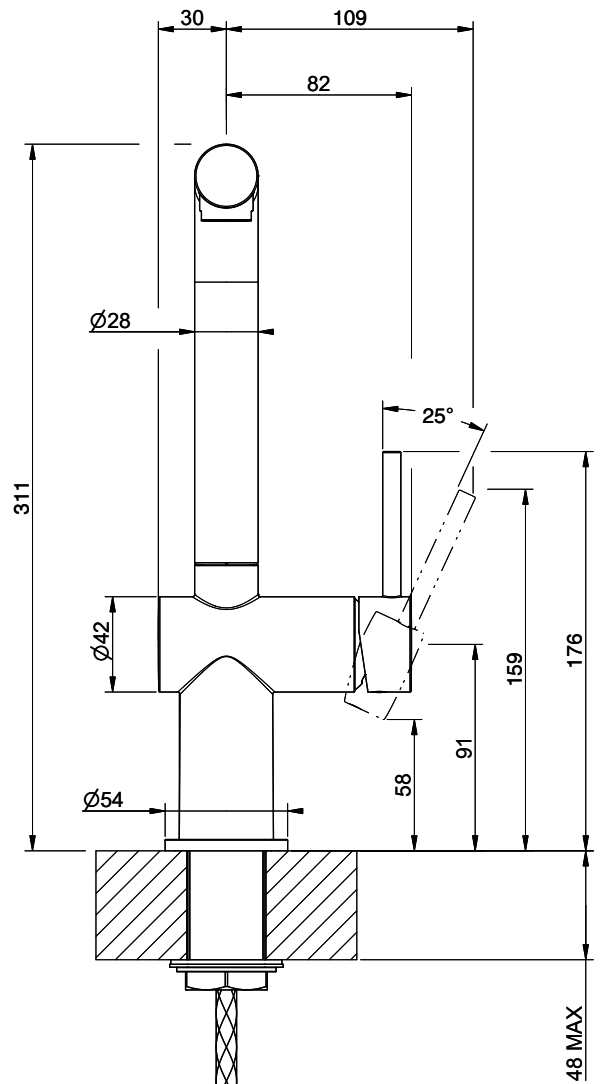

GESI

AMBIANO 60480

MISCELATORE LAVELLO MONOCOMANDO DA PIANO

Formato **A4**

Dis.: GPF604800000A442

Gessi S.p.A. Parco Gessi, 13037 Serravalle Sesia (Vercelli) Italy Tel. 0039 0163 454111 Fax. 0039 0163 453150 www.gessi.com e-mail: gessi@gessi.it

This drawing by its legislation cannot be disclosed or reproduced without a written authorization released by GESSI S.p.A. - 2025 Copyright® GESSI S.p.A.