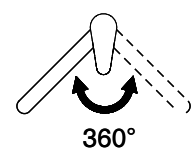

GESI

AMBIANO 60480

MISCELATORE LAVELLO MONOCOMANDO DA PIANO

Formato **A4**

Dis.: GPF604800000A442

Gessi S.p.A. Parco Gessi, 13037 Serravalle Sesia (Vercelli) Italy Tel. 0039 0163 454111 Fax. 0039 0163 453150 www.gessi.com e-mail: gessi@gessi.it

This drawing by its legislation cannot be disclosed or reproduced without a written authorization released by GESSI S.p.A. - 2025 Copyright® GESSI S.p.A.