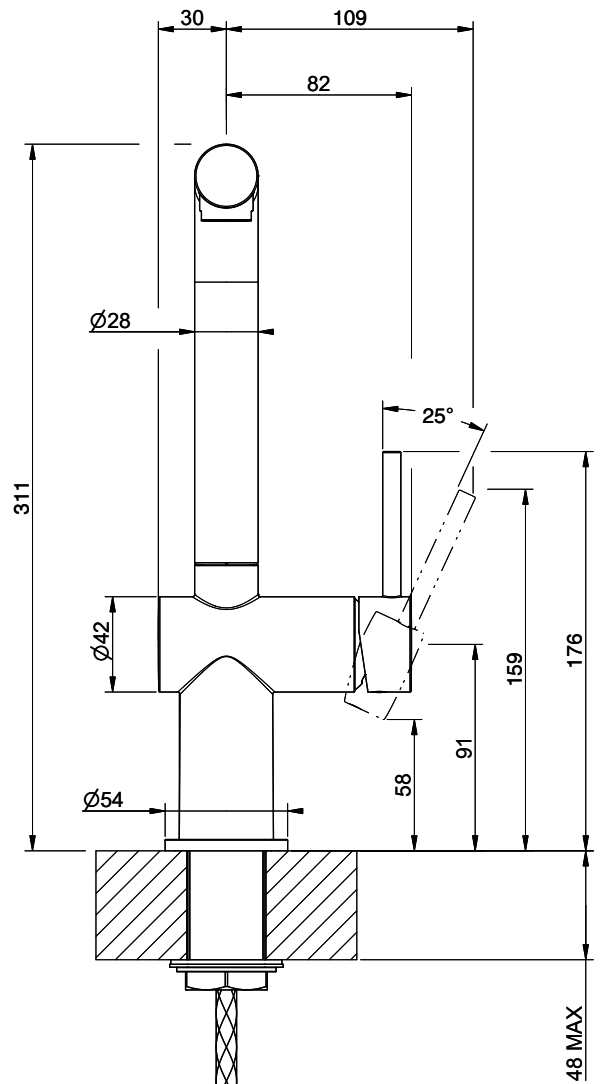

Suter Ambiano

[> Lien web](#)

Gamme
Suter Ambiano
Version
Side Lever L

No. d'article
40.003.053.00

Modèle
Goulot orientable
Surface
Revêtement en poudre noir mat

Prix en CHF
355.- hors TVA

Description du produit

L'étiquetteÉnergie

Angle de rotation
360°

Débit l/min (3 bar)
12.90 (l / min (3bar))

Jet d'eau
Jet normal

Position de levier
A droite

Raccordement de l'eau
Raccords flexibles

Extra
Cartouche céramique

GESI