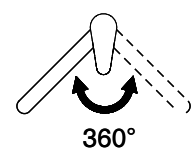

L'étiquetteÉnergie

Angle de rotation
360°

Débit l/min (3 bar)
12.90 (l / min (3bar))

Jet d'eau
Jet normal

Position de levier
A droite

Raccordement de l'eau
Raccords flexibles

Extra
Cartouche céramique

GESI