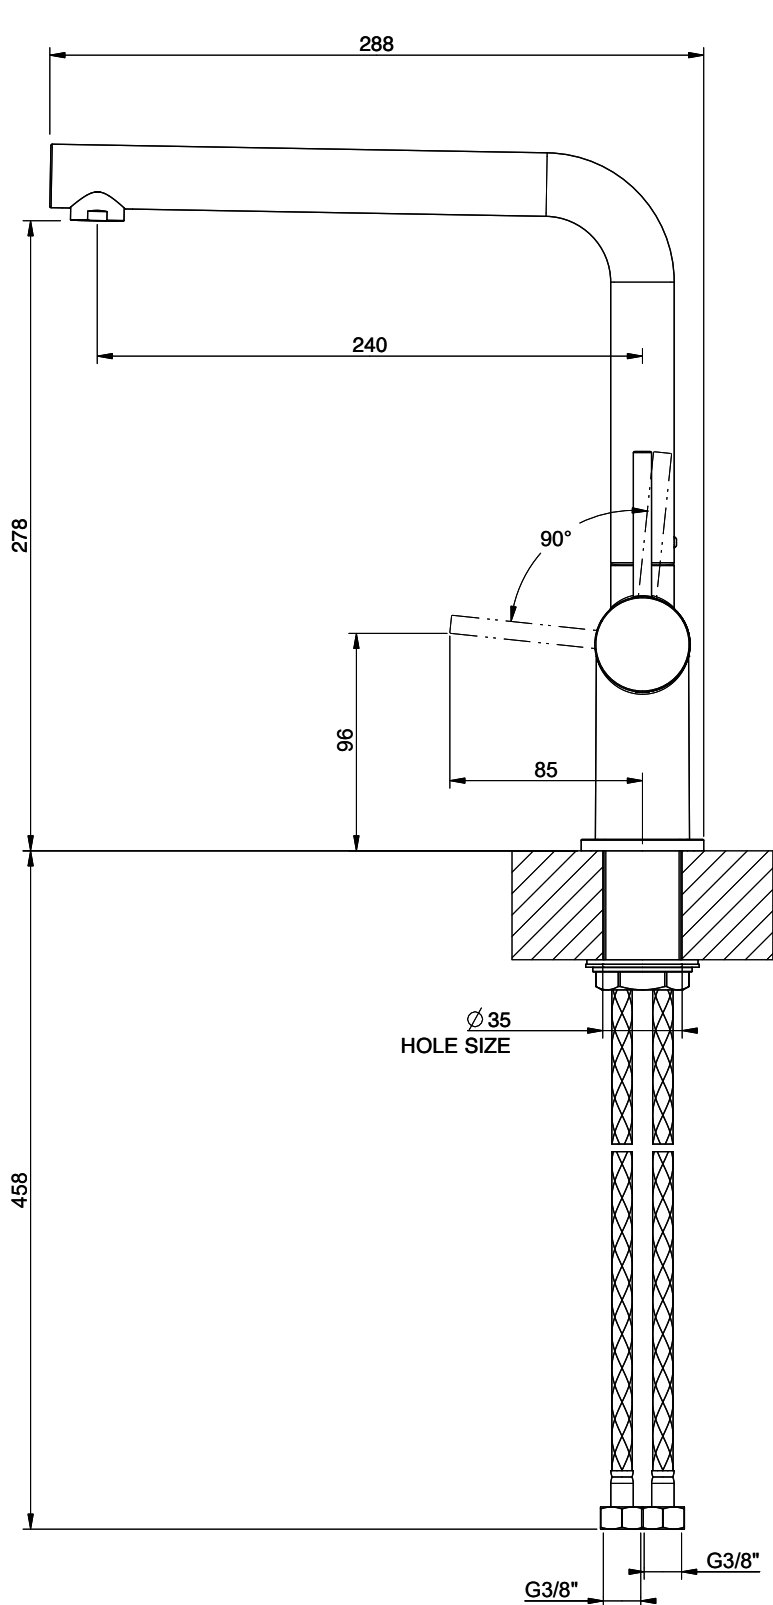

Suter Ambiano

[> Lien web](#)

Gamme
Suter Ambiano
Version
Side Lever L

No. d'article
40.003.053.00

Modèle
Goulot orientable
Surface
Revêtement en poudre noir mat

Prix en CHF
355.- hors TVA

Description du produit

L'étiquetteÉnergie

Angle de rotation
360°

Débit l/min (3 bar)
12.90 (l / min (3bar))

Jet d'eau
Jet normal

Position de levier
A droite

Raccordement de l'eau
Raccords flexibles

Extra
Cartouche céramique

GESI