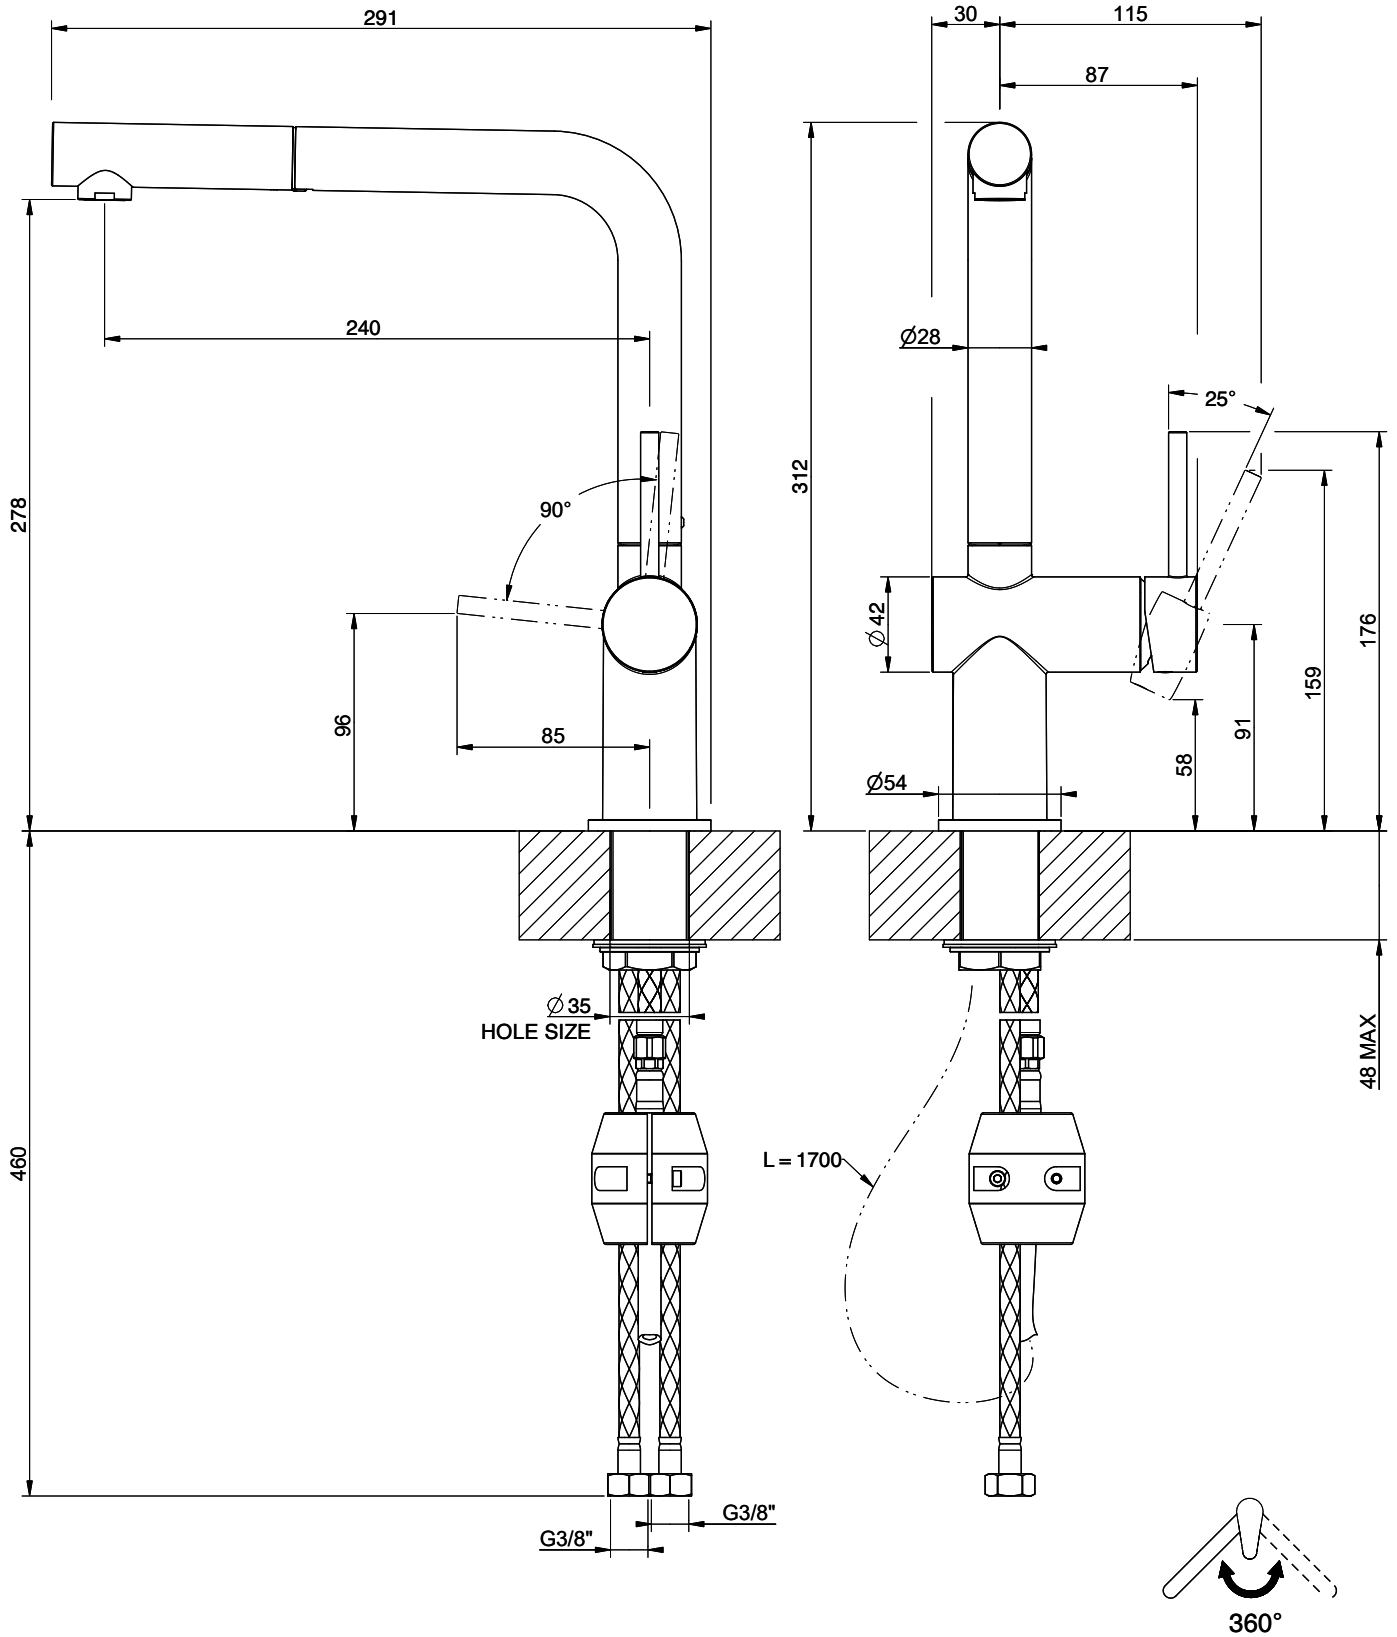

Gamme
Suter Ambiano
Version
Side Lever L

No. d'article
40.003.054.00

Modèle
Goulot extensible
Surface
Chromé

Prix en CHF
325.- hors TVA

Description du produit

L'étiquetteÉnergie

Angle de rotation
360°

Débit l/min (3 bar)
8.00 (l / min (3bar))

Jet d'eau
Jet normal

Type de goulot
Goulot avec tuyau en nylon

Position de levier
A droite

Raccordement de l'eau
Raccords flexibles

Extra
Cartouche céramique

GESSI

AMBIANO 60482

MISCELATORE LAVELLO MONOCOMANDO DOCCINO ESTRAIBILE DA PIANO