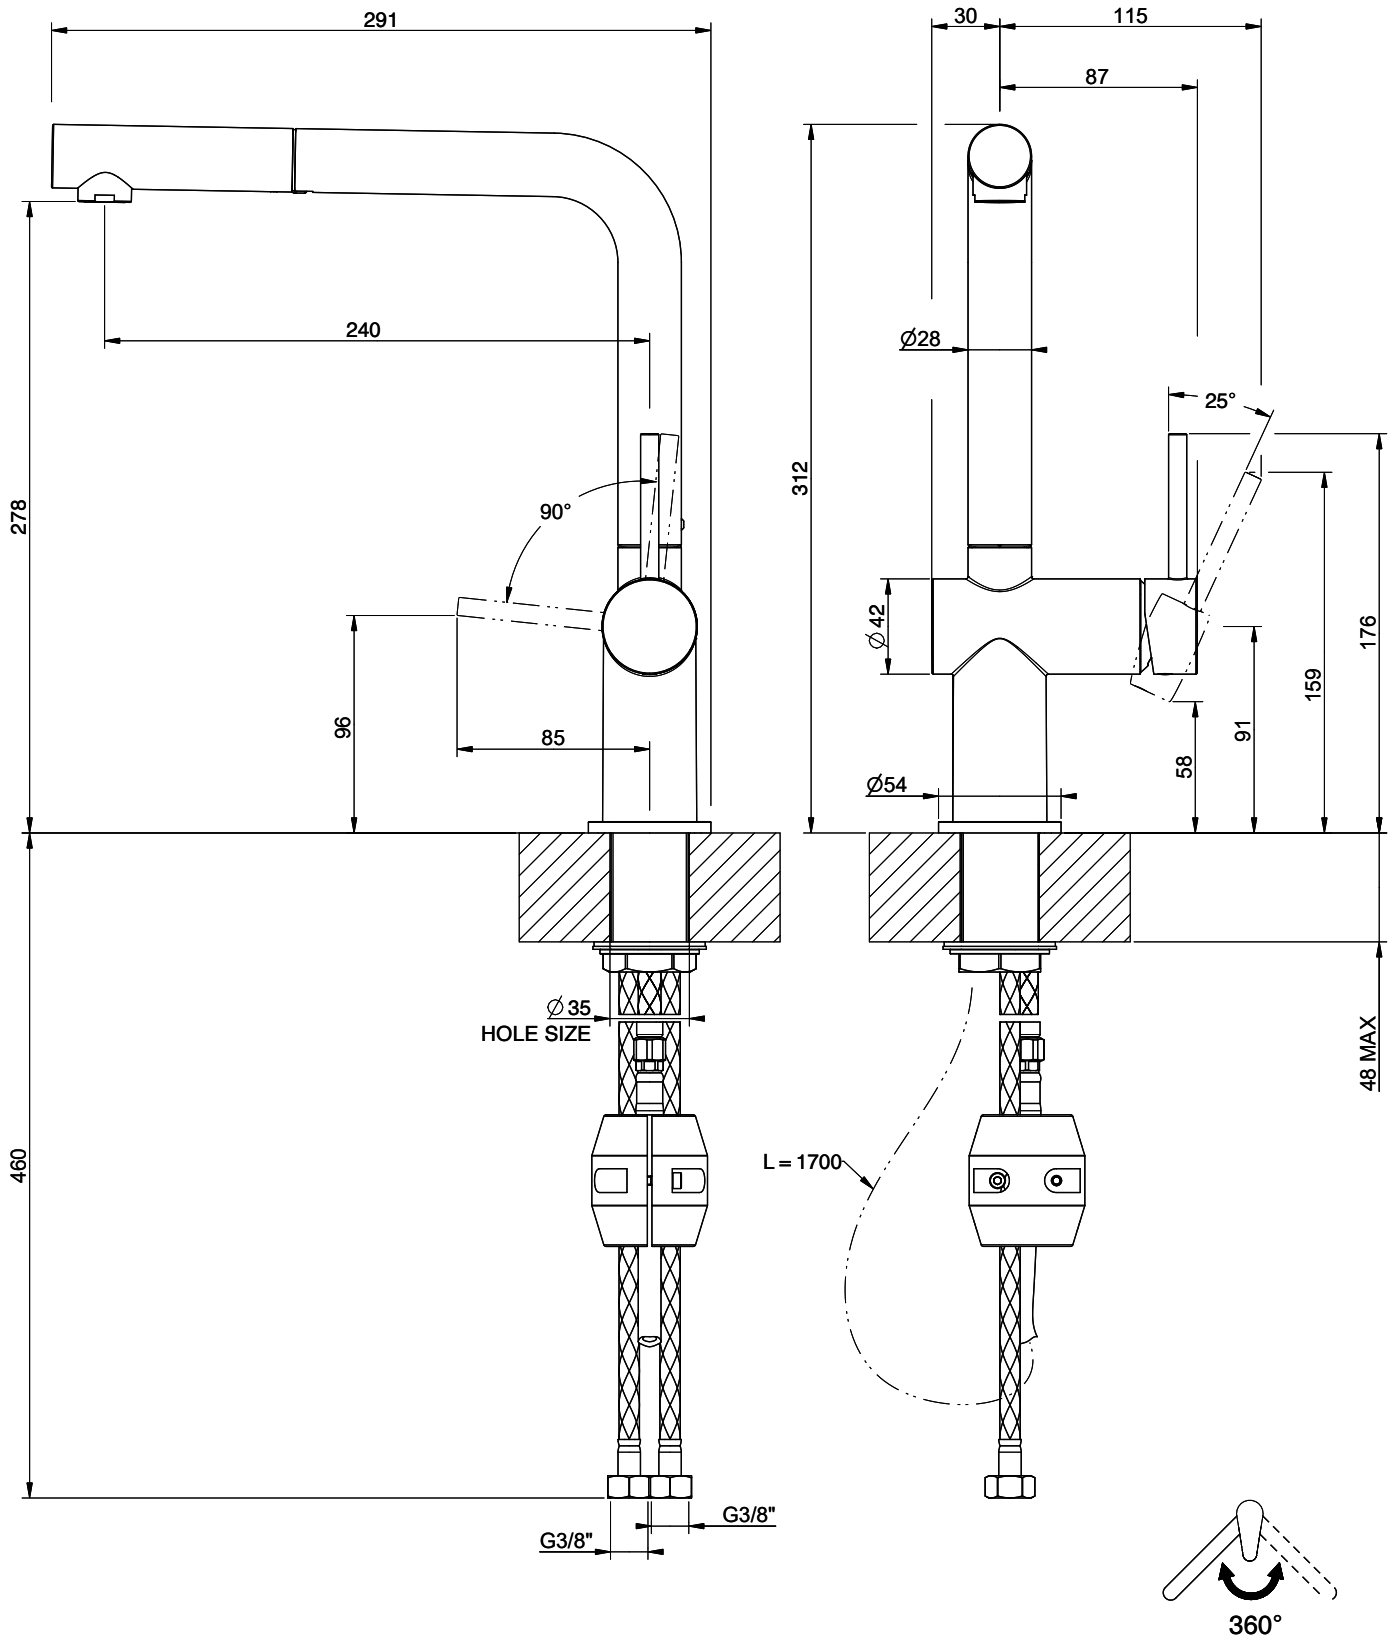

Suter Ambiano

[> Lien web](#)

Gamme
Suter Ambiano
Version
Side Lever L

No. d'article
40.003.055.00

Modèle
Goulot extensible
Surface
Acier inox-Finish

Prix en CHF
415.- hors TVA

Description du produit

L'étiquetteÉnergie

Angle de rotation
360°

Débit l/min (3 bar)
8.00 (l / min (3bar))

Jet d'eau
Jet normal

Type de goulot
Goulot avec tuyau en nylon

Position de levier
A droite

Raccordement de l'eau
Raccords flexibles

Extra
Cartouche céramique