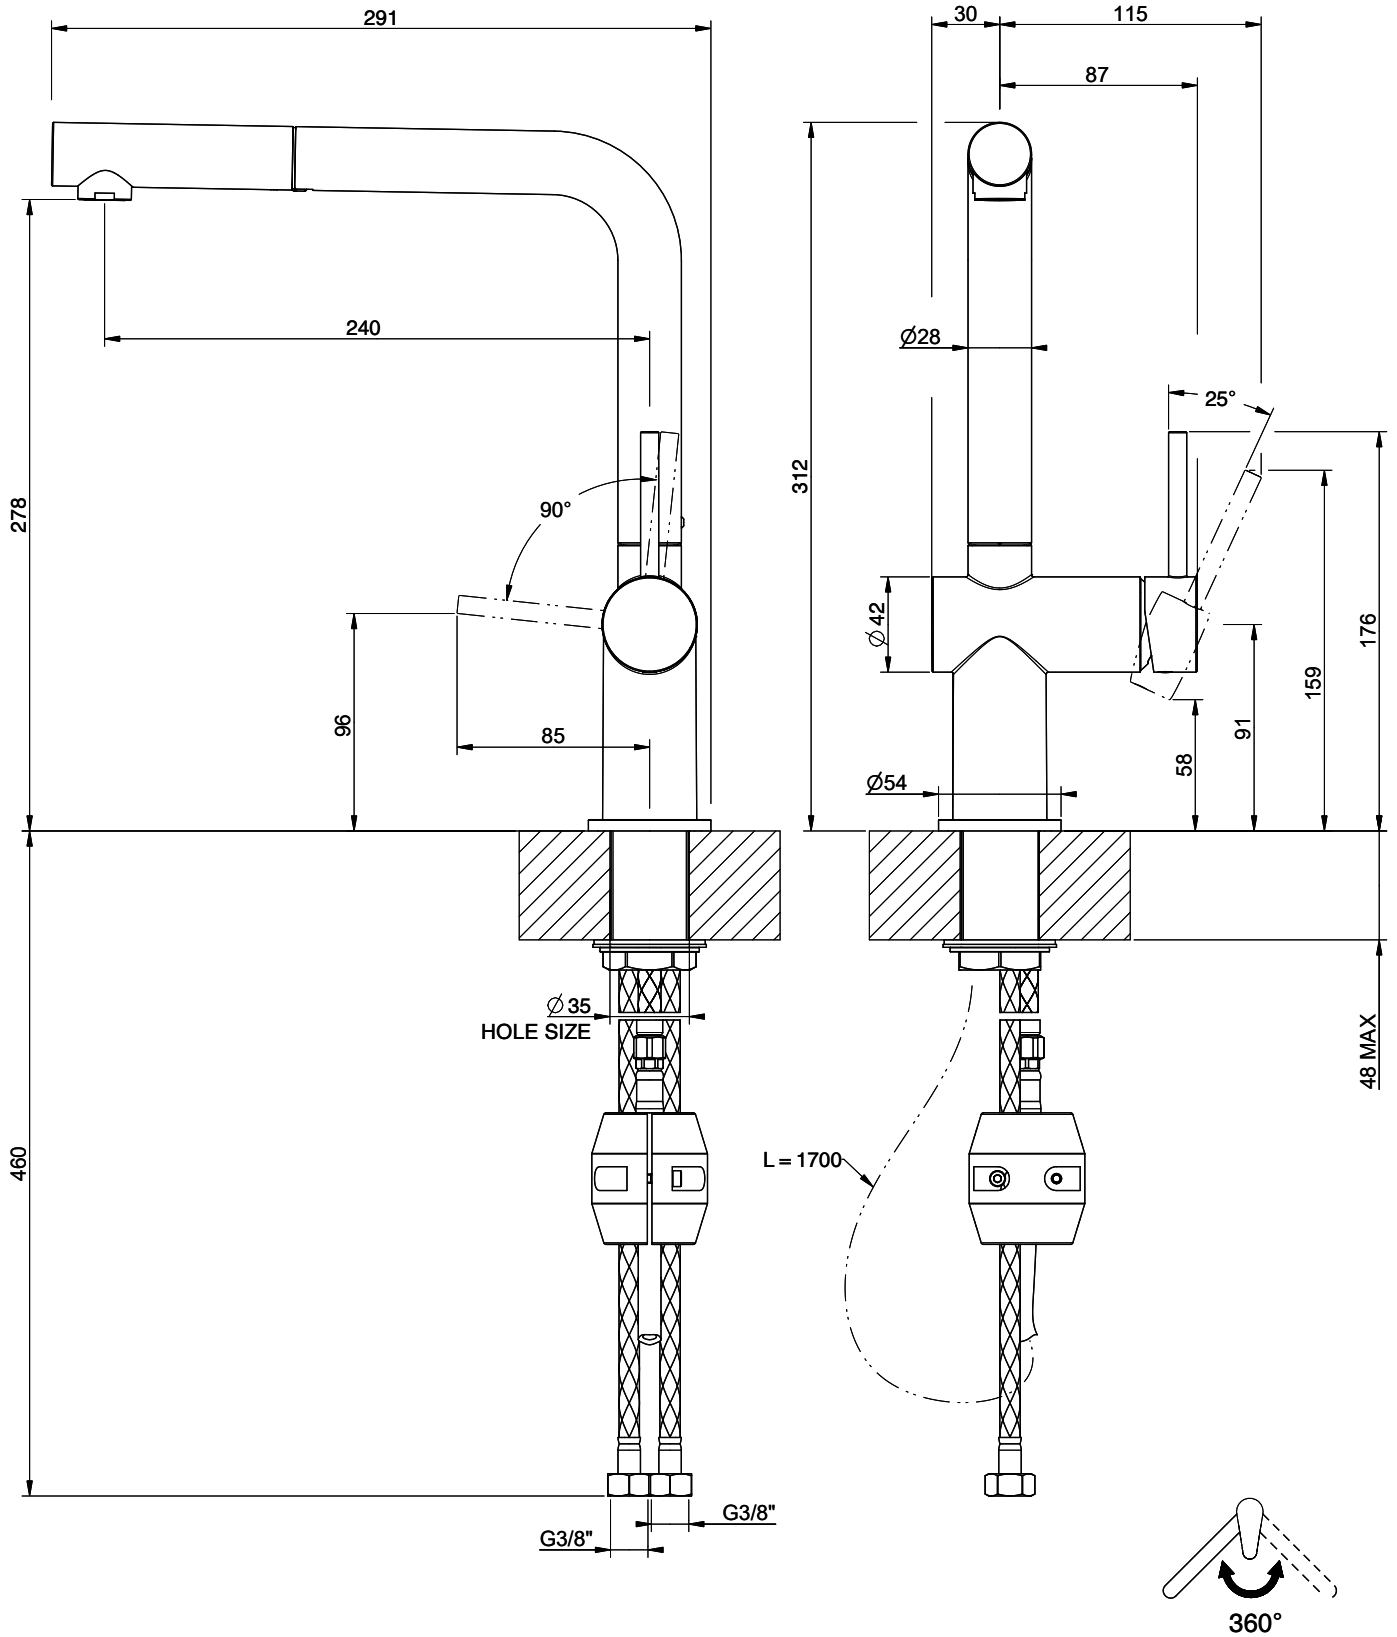

## L'étiquetteÉnergie

**Angle de rotation**  
360°

**Débit l/min (3 bar)**  
8.00 (l / min (3bar))

**Jet d'eau**  
Jet normal

**Type de goulot**  
Goulot avec tuyau en nylon

**Position de levier**  
A droite

**Raccordement de l'eau**  
Raccords flexibles

**Extra**  
Cartouche céramique

**GESI**

**AMBIANO 60482**

MISCELATORE LAVELLO MONOCOMANDO DOCCINO ESTRAIBILE DA PIANO

Formato

**A4**

Dis.: GPF6048200000A442