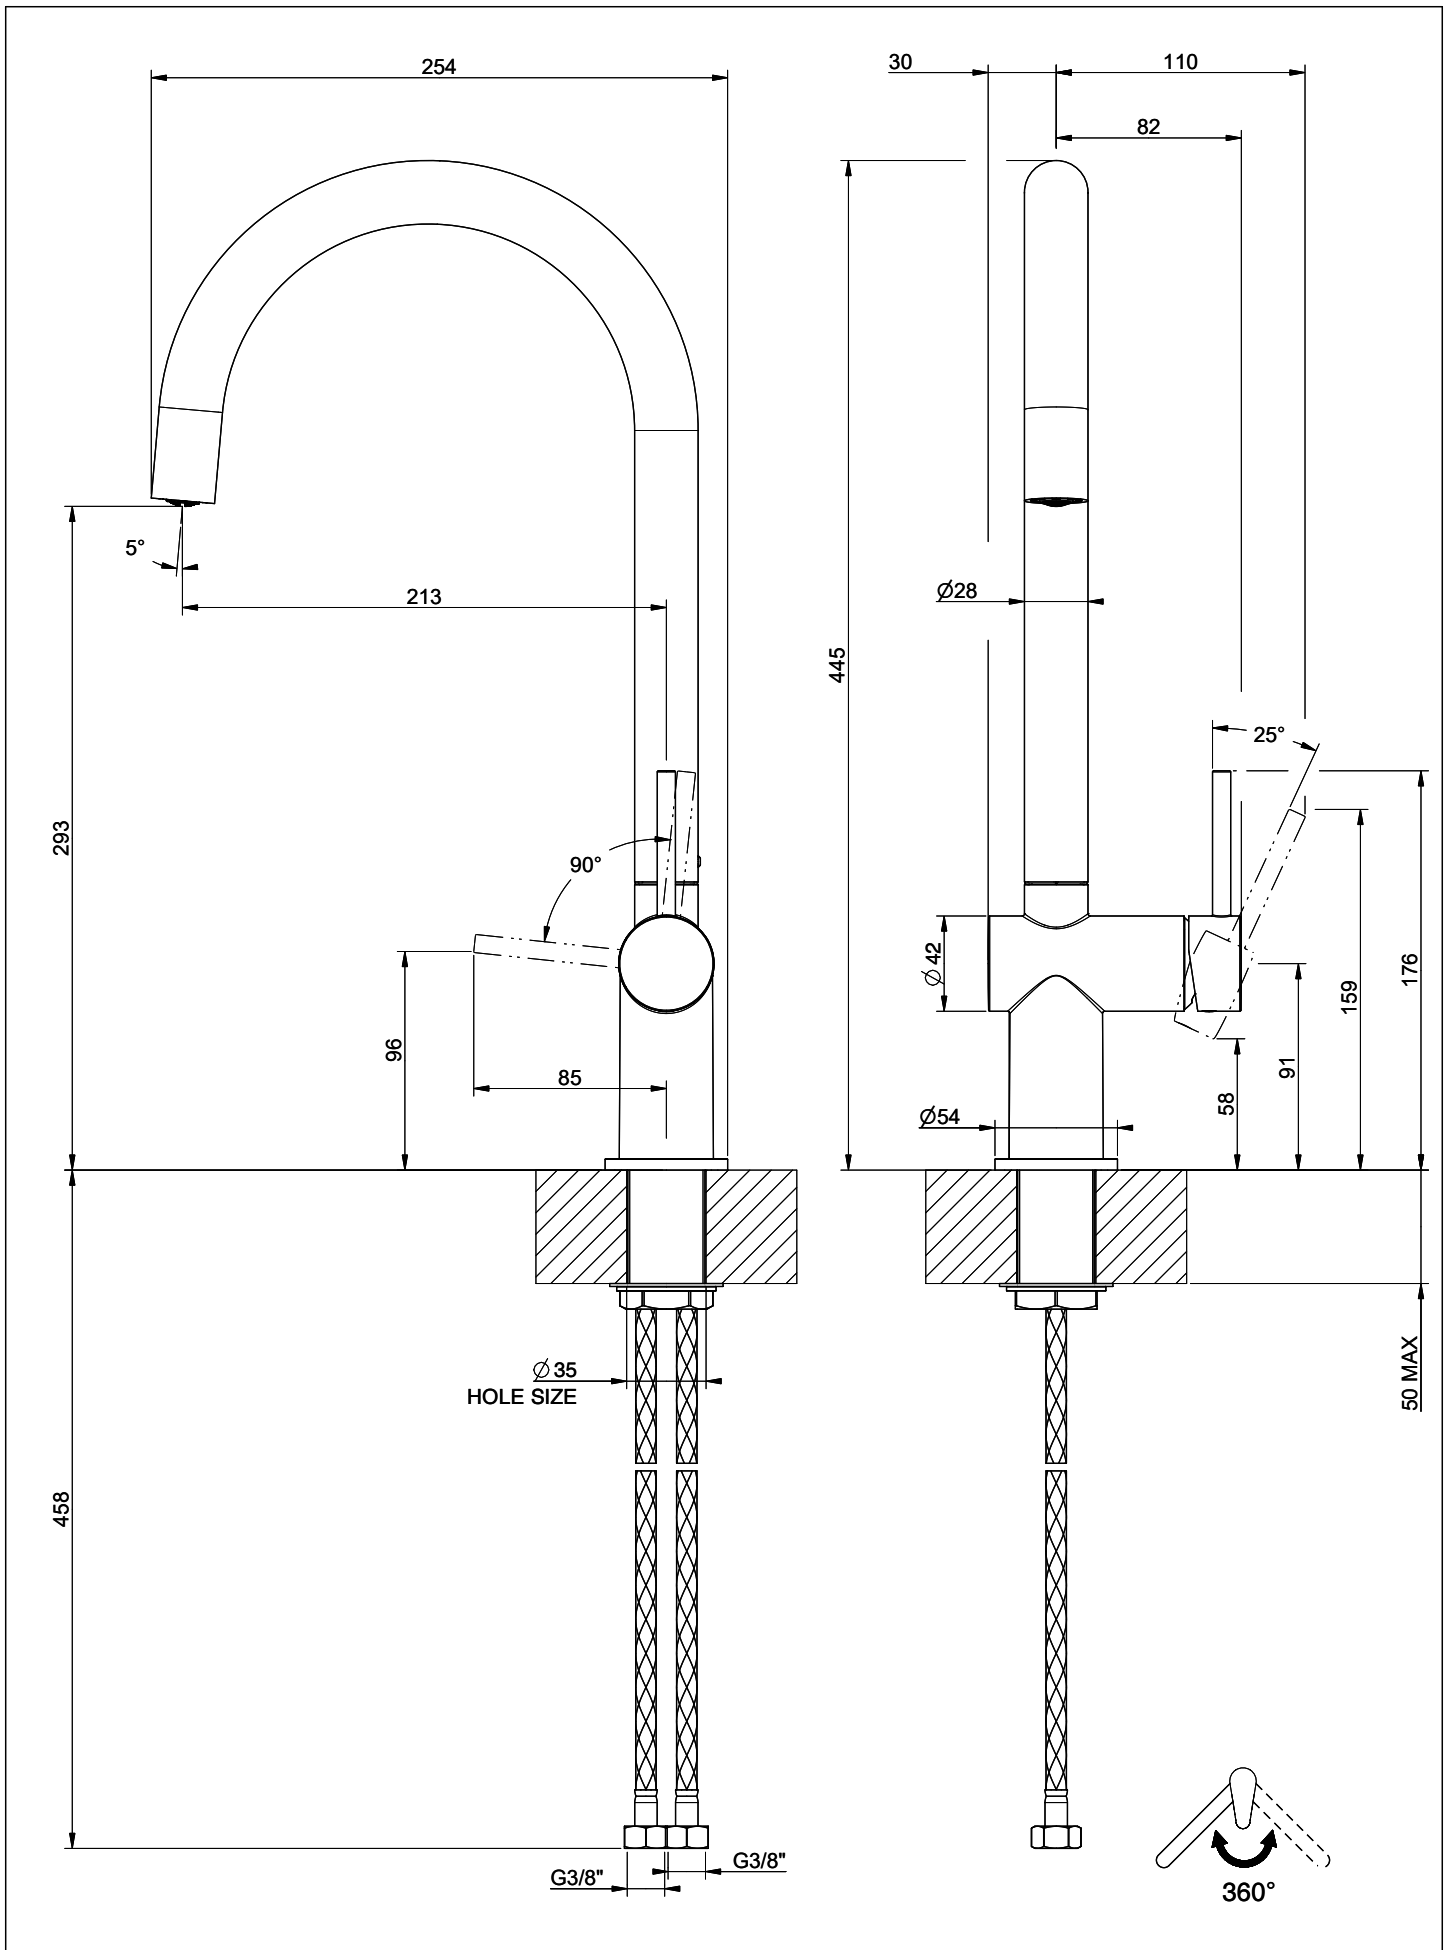

GESSI

AMBIANO 60484

MISCELATORE LAVELLO MONOCOMANDO DA PIANO

Formato

A4

Dis.: GPF6048400000A442

Gessi S.p.A. Parco Gessi, 13037 Serravalle Sesia (Vercelli) Italy Tel. 0039 0163 454111 Fax. 0039 0163 453150 www.gessi.com e-mail: gessi@gessi.it

This drawing by its legislation cannot be disclosed or reproduced without a written authorization released by GESSI S.p.A. - 2025 Copyright® GESSI S.p.A.