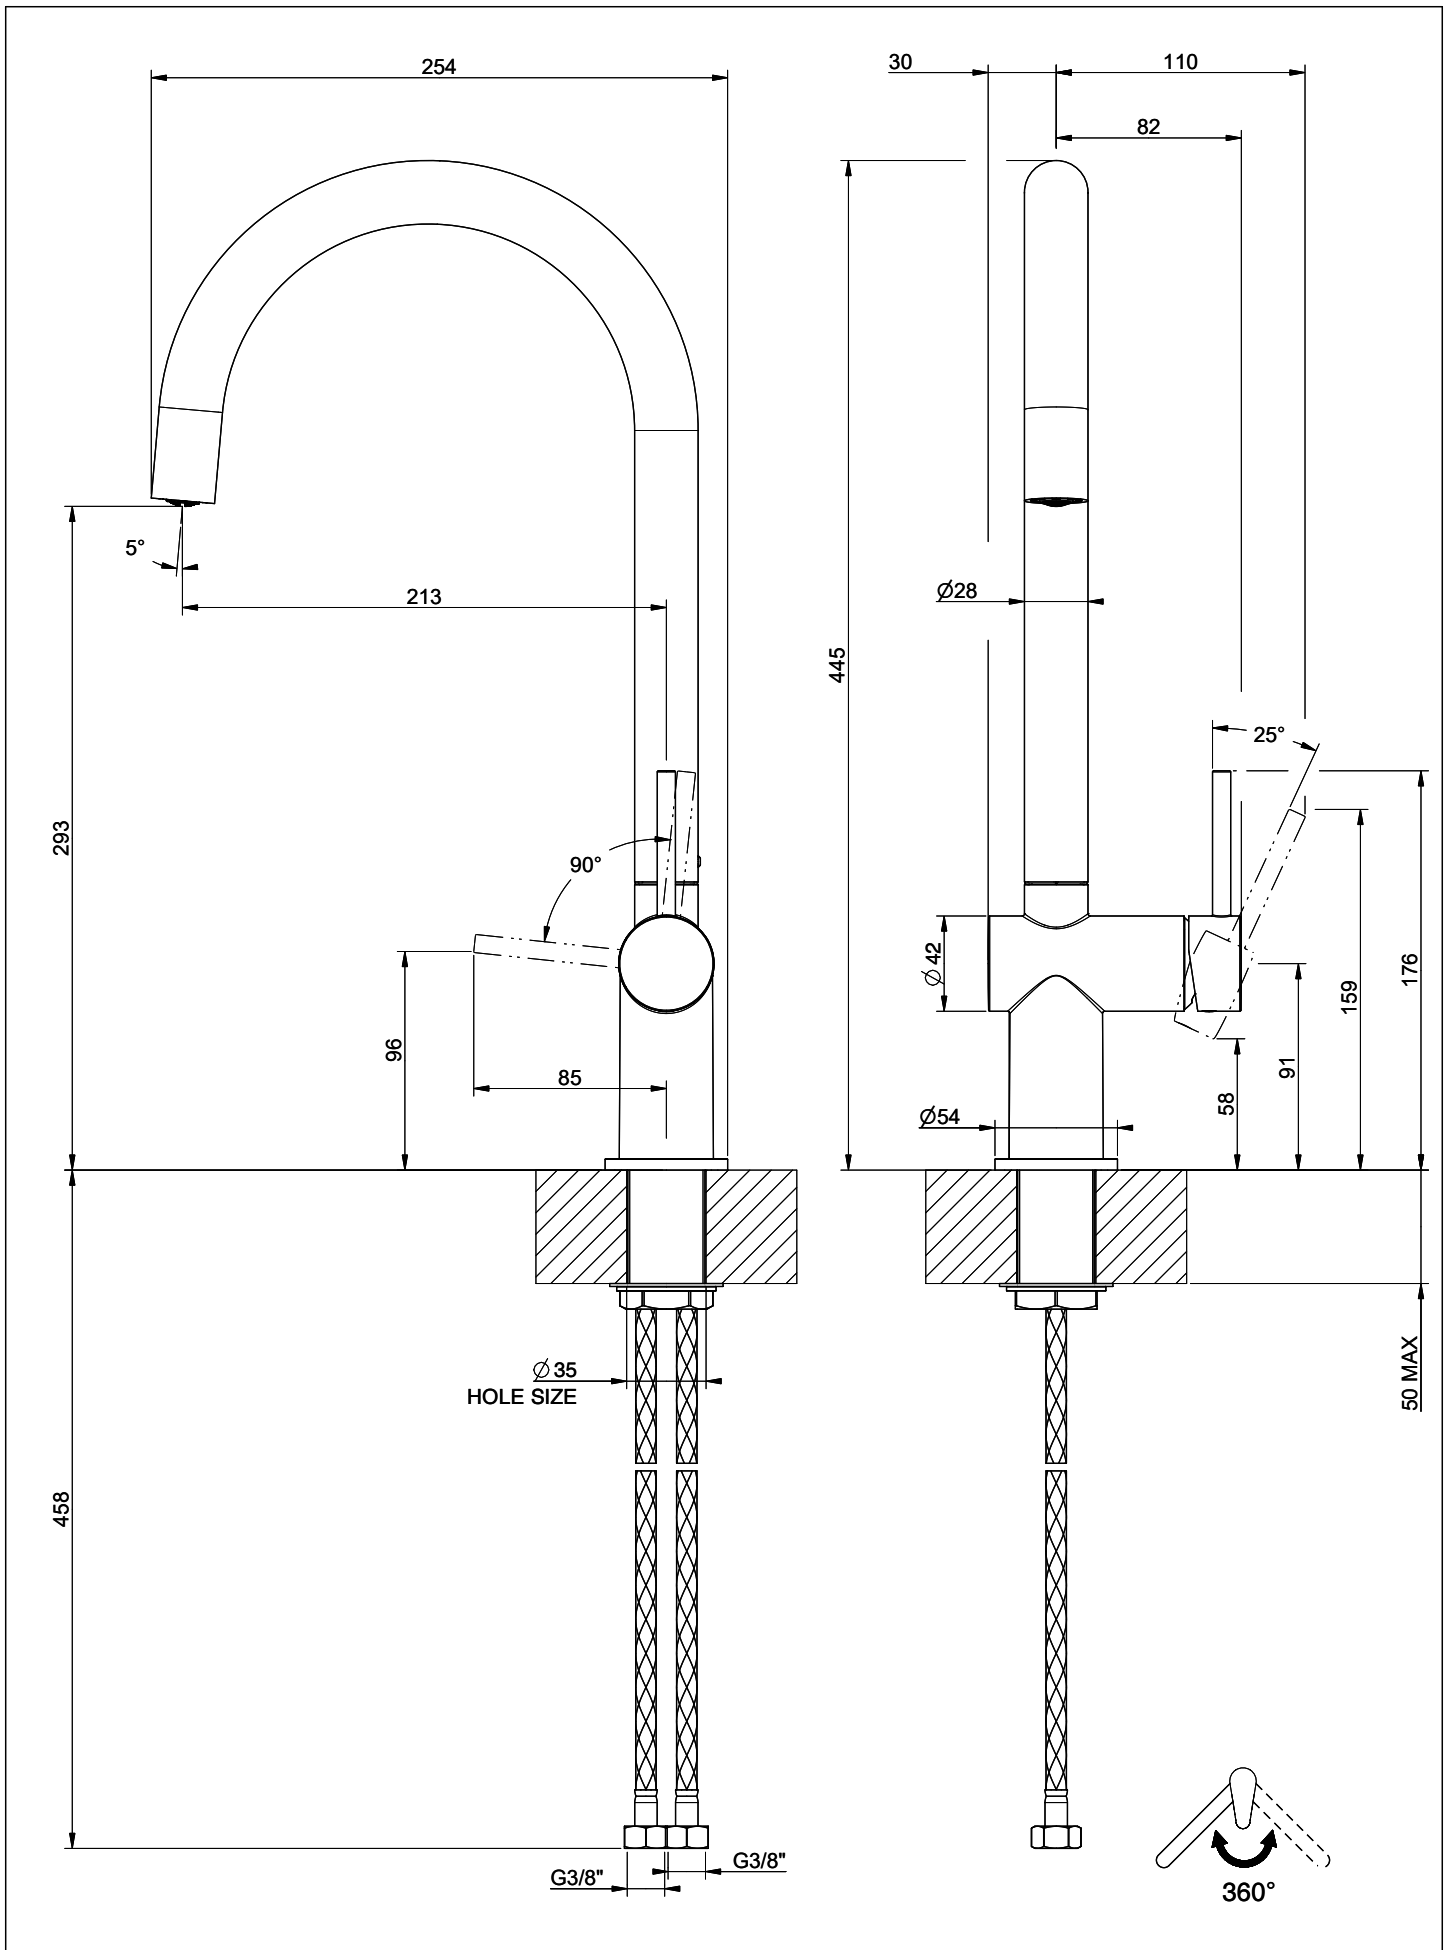

Gamme
Suter Ambiano
Version
Side Lever C

No. d'article
40.003.058.00

Modèle
Goulot orientable
Surface
Acier inox-Finish

Prix en CHF
365.- hors TVA

Description du produit

L'étiquetteÉnergie

Angle de rotation
360°

Débit l/min (3 bar)
11.00 (l / min (3bar))

Jet d'eau
Jet normal

Position de levier
A droite

Raccordement de l'eau
Raccords flexibles

Extra
Cartouche céramique

GESSI

AMBIANO 60484

MISCELATORE LAVELLO MONOCOMANDO DA PIANO