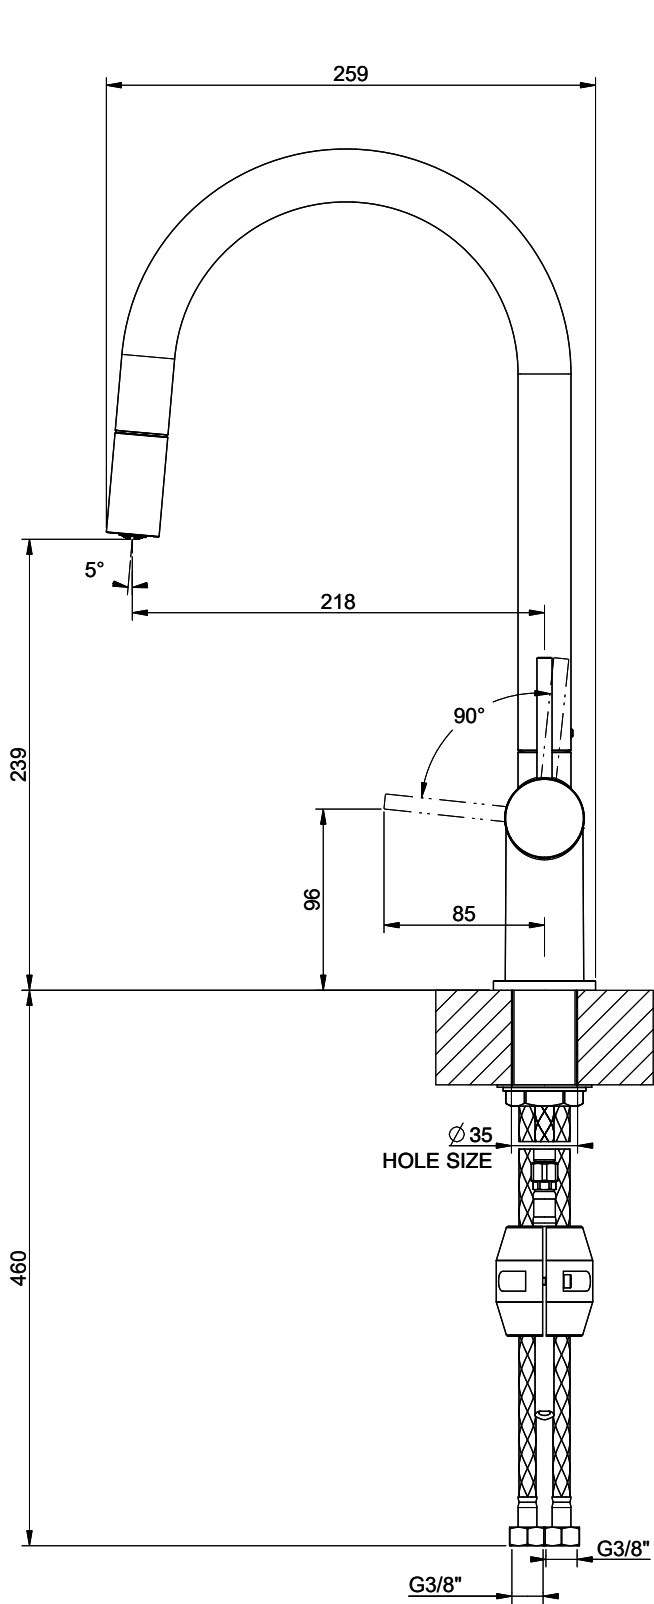

Gamme
Suter Ambiano
Version
Side Lever C

No. d'article
40.003.060.00

Modèle
Goulot extensible
Surface
Chromé

Prix en CHF
345.- hors TVA

Description du produit

L'étiquetteÉnergie

Angle de rotation
360°

Débit l/min (3 bar)
8.00 (l / min (3bar))

Jet d'eau
Jet normal

Type de goulot
Goulot avec tuyau en nylon

Position de levier
A droite

Raccordement de l'eau
Raccords flexibles

Extra
Cartouche céramique

L = 1700

GESSI

AMBIANO 60486