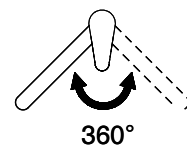

Jet d'eau
Jet normal

Type de goulot
Goulot avec tuyau en nylon

Position de levier
A droite

Raccordement de l'eau
Raccords flexibles

Extra
Cartouche céramique

L = 1700

GESSI

AMBIANO 60486