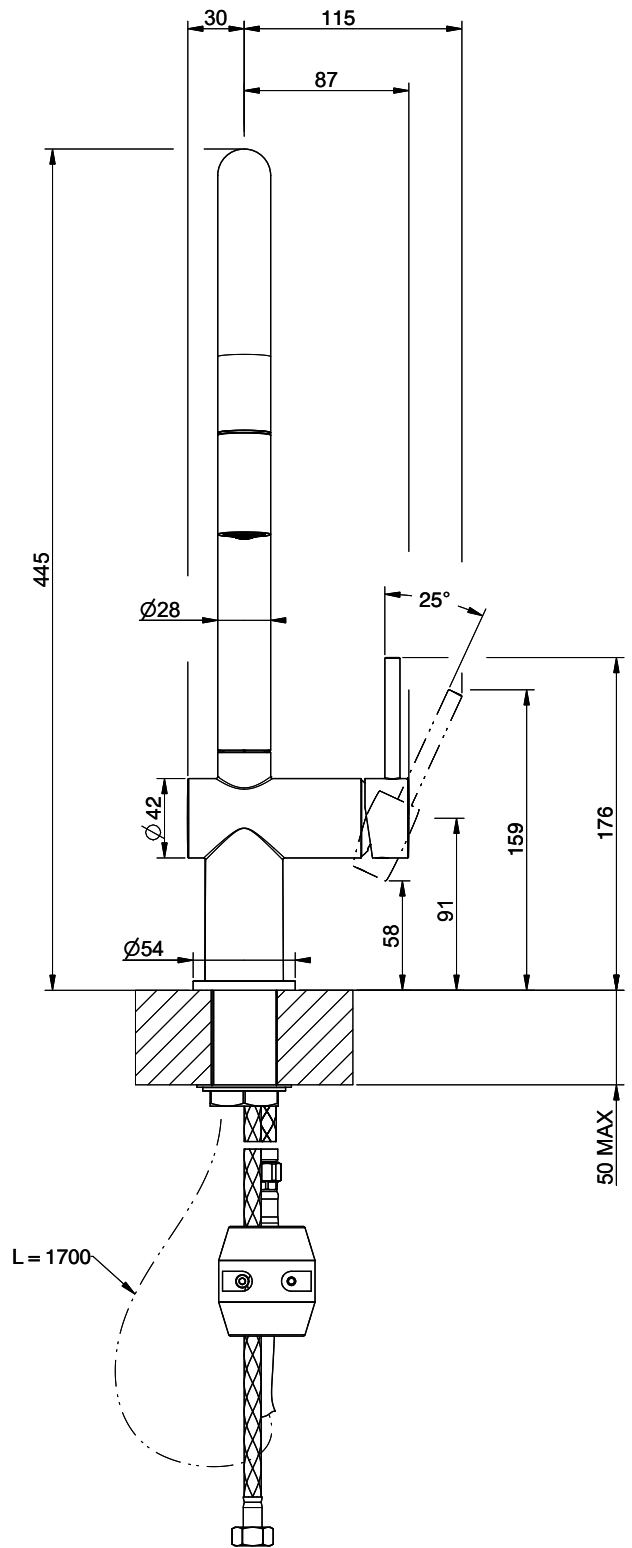

Gamme
Suter Ambiano
Version
Side Lever C

No. d'article
40.003.060.00

Modèle
Goulot extensible
Surface
Chromé

Prix en CHF
345.- hors TVA

Description du produit

L'étiquetteÉnergie

Angle de rotation
360°

Débit l/min (3 bar)
8.00 (l / min (3bar))

Jet d'eau
Jet normal

Type de goulot
Goulot avec tuyau en nylon

Position de levier
A droite

Raccordement de l'eau
Raccords flexibles

Extra
Cartouche céramique

GESSI

AMBIANO 60486

MISCELATORE LAVELLO MONOCOMANDO DOCCINO ESTRAIBILE DA PIANO