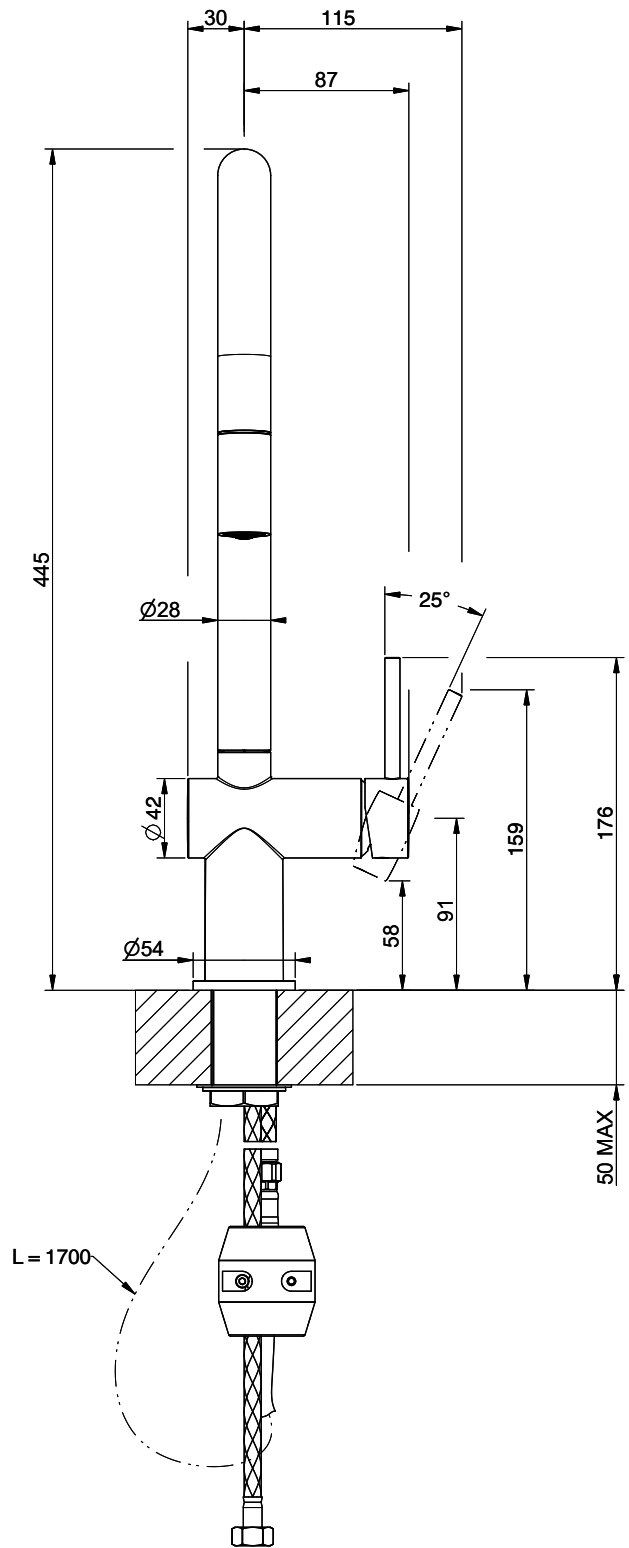

Gamme
Suter Ambiano
Version
Side Lever C

No. d'article
40.003.060.00

Modèle
Goulot extensible
Surface
Chromé

Prix en CHF
345.- hors TVA

Description du produit

L'étiquetteÉnergie

Angle de rotation
360°

Débit l/min (3 bar)
8.00 (l / min (3bar))

Jet d'eau
Jet normal

Type de goulot
Goulot avec tuyau en nylon

Position de levier
A droite

Raccordement de l'eau
Raccords flexibles

Extra
Cartouche céramique

GESSI

AMBIANO 60486

MISCELATORE LAVELLO MONOCOMANDO DOCCINO ESTRAIBILE DA PIANO