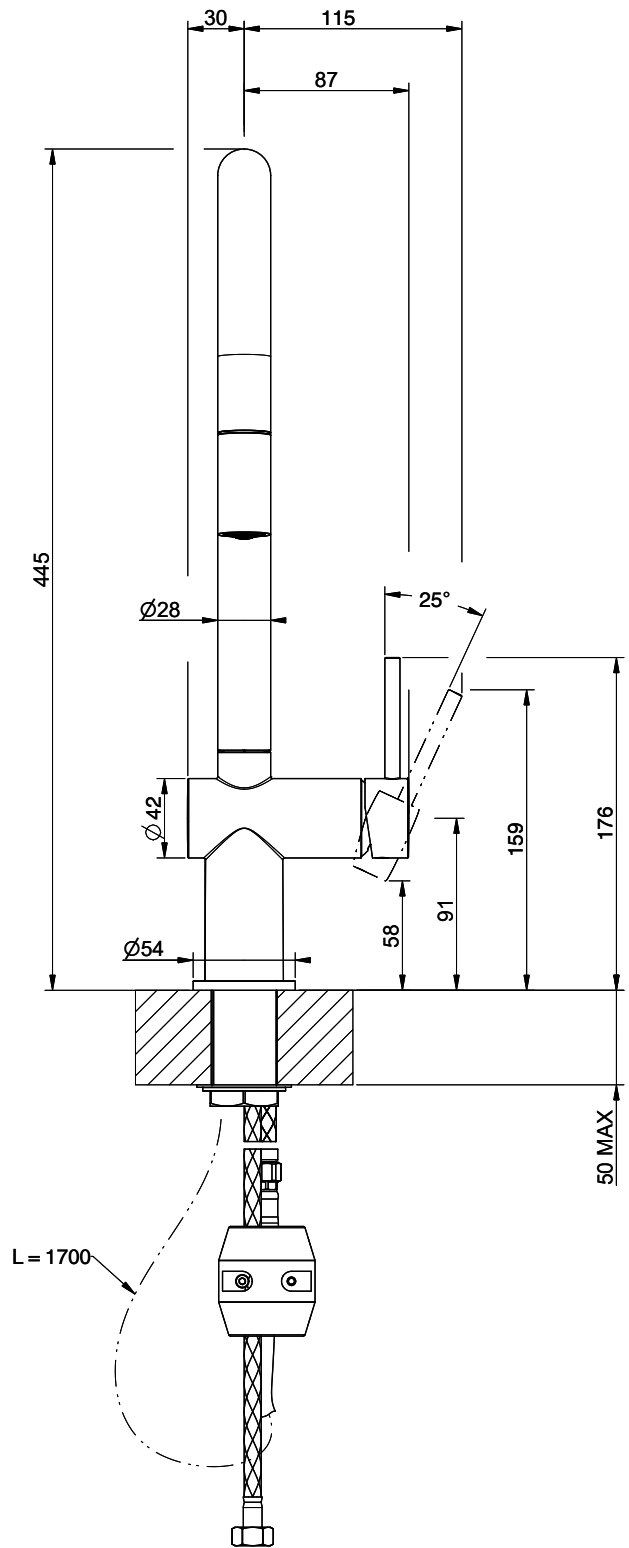

Gamme
Suter Ambiano
Version
Side Lever C

No. d'article
40.003.060.00

Modèle
Goulot extensible
Surface
Chromé

Prix en CHF
345.- hors TVA

Description du produit

L'étiquetteÉnergie

Angle de rotation
360°

Débit l/min (3 bar)
8.00 (l / min (3bar))

Jet d'eau
Jet normal

Type de goulot
Goulot avec tuyau en nylon

Position de levier
A droite

Raccordement de l'eau
Raccords flexibles

Extra
Cartouche céramique

L = 1700

GESSI

AMBIANO 60486