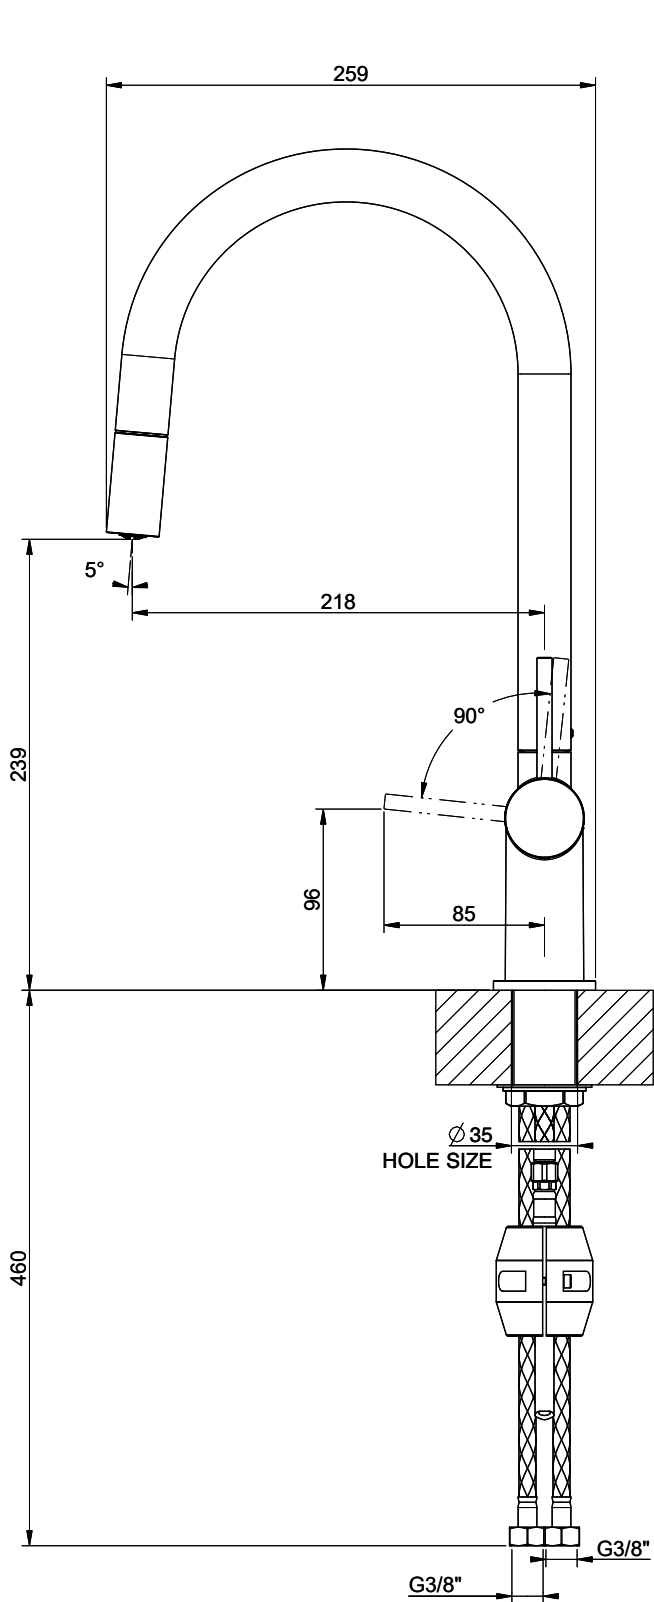

Gamme
Suter Ambiano
Version
Side Lever C

No. d'article
40.003.060.00

Modèle
Goulot extensible
Surface
Chromé

Prix en CHF
345.- hors TVA

Description du produit

L'étiquetteÉnergie

Angle de rotation
360°

Débit l/min (3 bar)
8.00 (l / min (3bar))

Jet d'eau
Jet normal

Type de goulot
Goulot avec tuyau en nylon

Position de levier
A droite

Raccordement de l'eau
Raccords flexibles

Extra
Cartouche céramique

GESSI

AMBIANO 60486

MISCELATORE LAVELLO MONOCOMANDO DOCCINO ESTRAIBILE DA PIANO