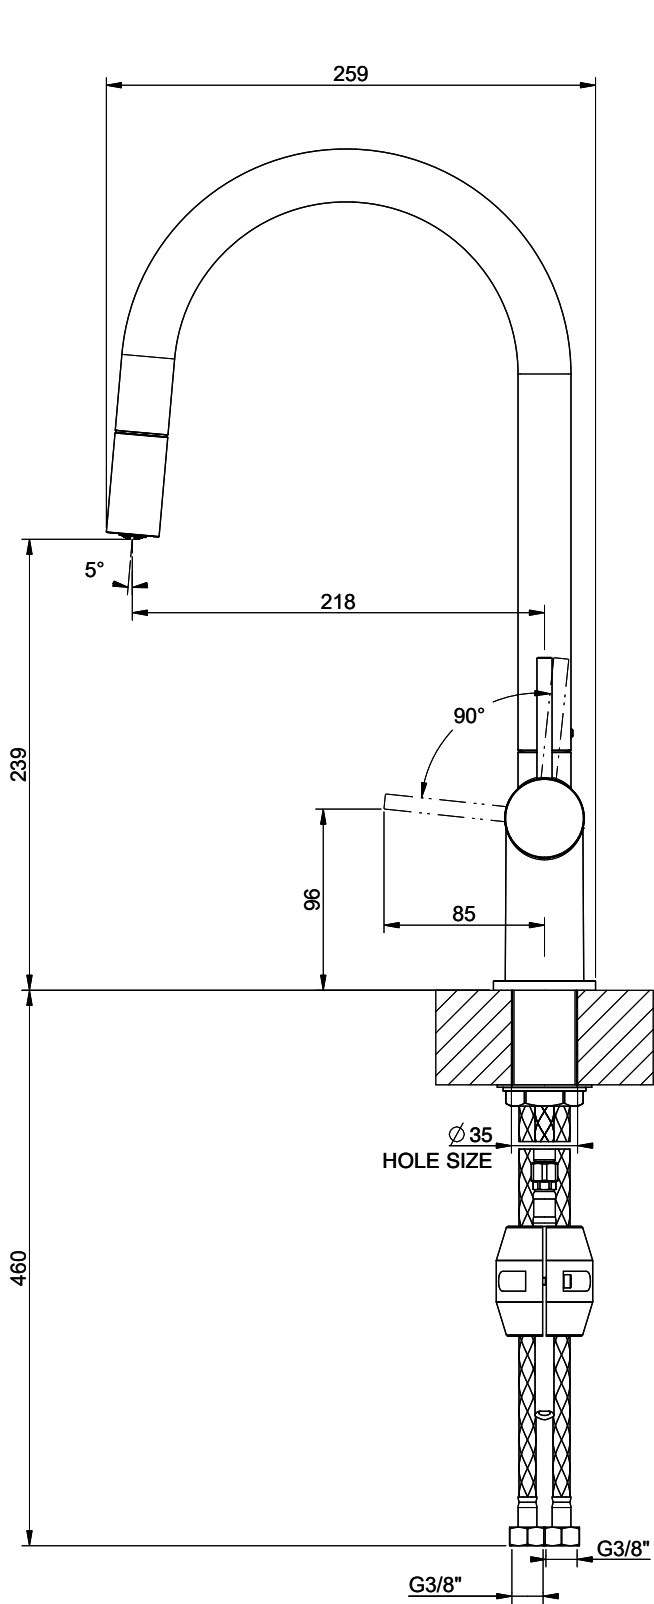

Gamme
Suter Ambiano
Version
Side Lever C

No. d'article
40.003.060.00

Modèle
Goulot extensible
Surface
Chromé

Prix en CHF
345.- hors TVA

Description du produit

L'étiquetteÉnergie

Angle de rotation
360°

Débit l/min (3 bar)
8.00 (l / min (3bar))

Jet d'eau
Jet normal

Type de goulot
Goulot avec tuyau en nylon

Position de levier
A droite

Raccordement de l'eau
Raccords flexibles

Extra
Cartouche céramique

GESSI

AMBIANO 60486

MISCELATORE LAVELLO MONOCOMANDO DOCCINO ESTRAIBILE DA PIANO