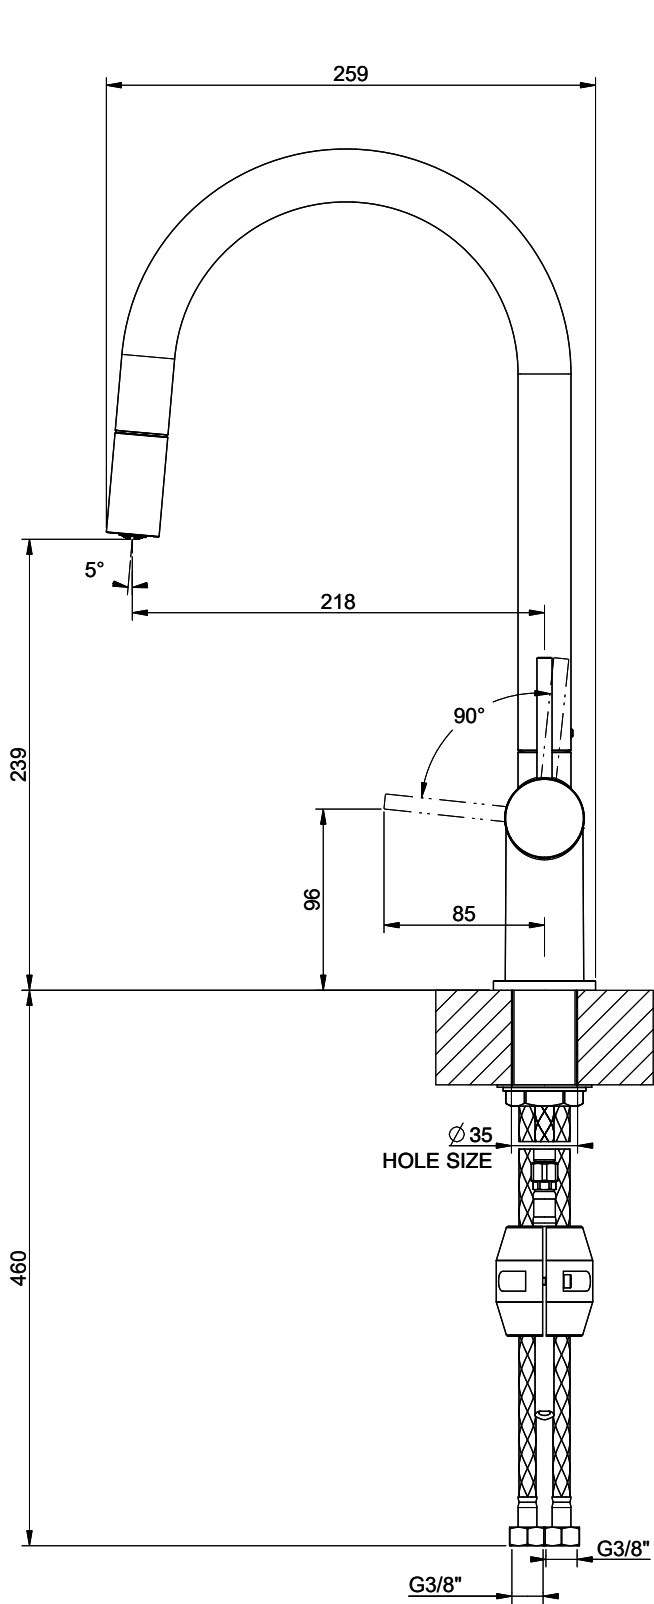

Gamme
Suter Ambiano
Version
Side Lever C

No. d'article
40.003.061.00

Modèle
Goulot extensible
Surface
Acier inox-Finish

Prix en CHF
435.- hors TVA

Description du produit

L'étiquetteÉnergie

Angle de rotation
360°

Débit l/min (3 bar)
8.00 (l / min (3bar))

Jet d'eau
Jet normal

Type de goulot
Goulot avec tuyau en nylon

Position de levier
A droite

Raccordement de l'eau
Raccords flexibles

Extra
Cartouche céramique

GESSI

AMBIANO 60486