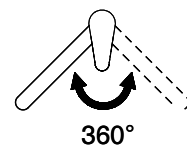

Débit l/min (3 bar)
8.00 (l / min (3bar))

Jet d'eau
Jet normal

Type de goulot
Goulot avec tuyau en nylon

Position de levier
A droite

Raccordement de l'eau
Raccords flexibles

Extra
Cartouche céramique

L = 1700