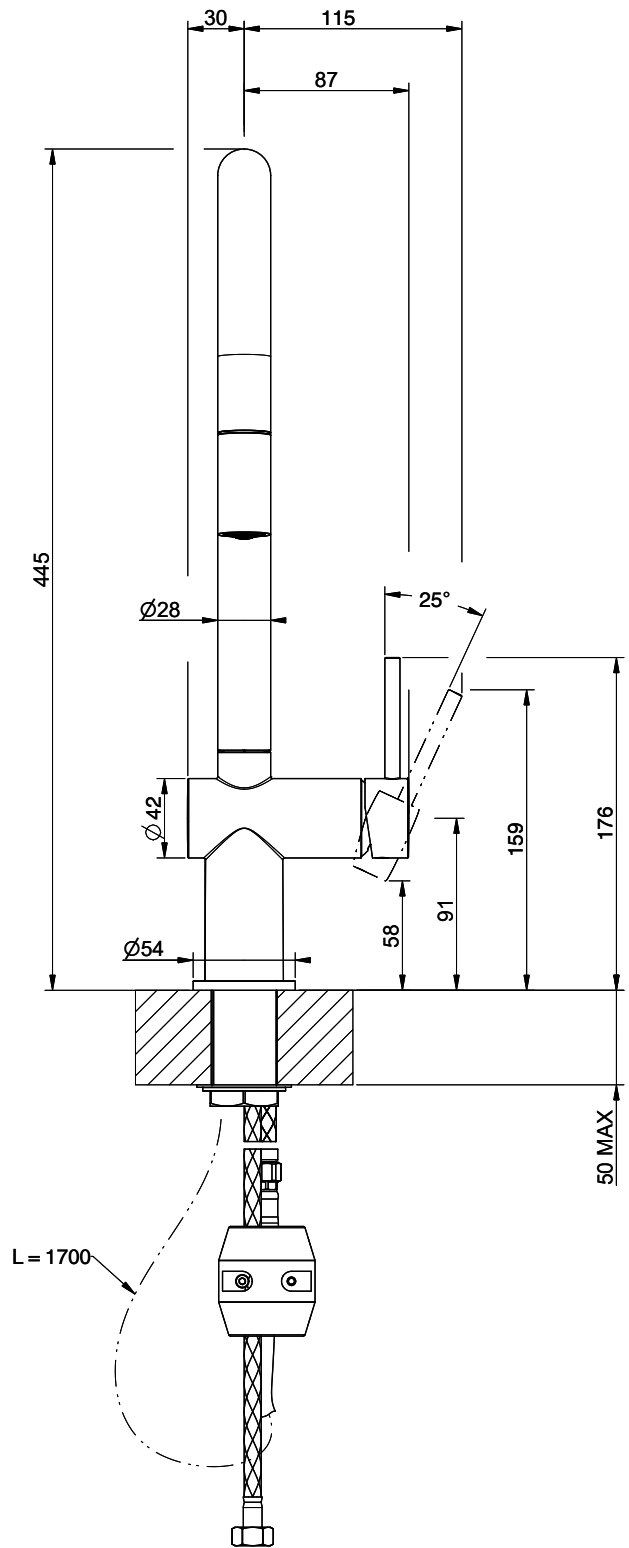

Gamme
Suter Ambiano
Version
Side Lever C

No. d'article
40.003.061.00

Modèle
Goulot extensible
Surface
Acier inox-Finish

Prix en CHF
435.- hors TVA

Description du produit

L'étiquetteÉnergie

Angle de rotation
360°

Débit l/min (3 bar)
8.00 (l / min (3bar))

Jet d'eau
Jet normal

Type de goulot
Goulot avec tuyau en nylon

Position de levier
A droite

Raccordement de l'eau
Raccords flexibles

Extra
Cartouche céramique

L = 1700