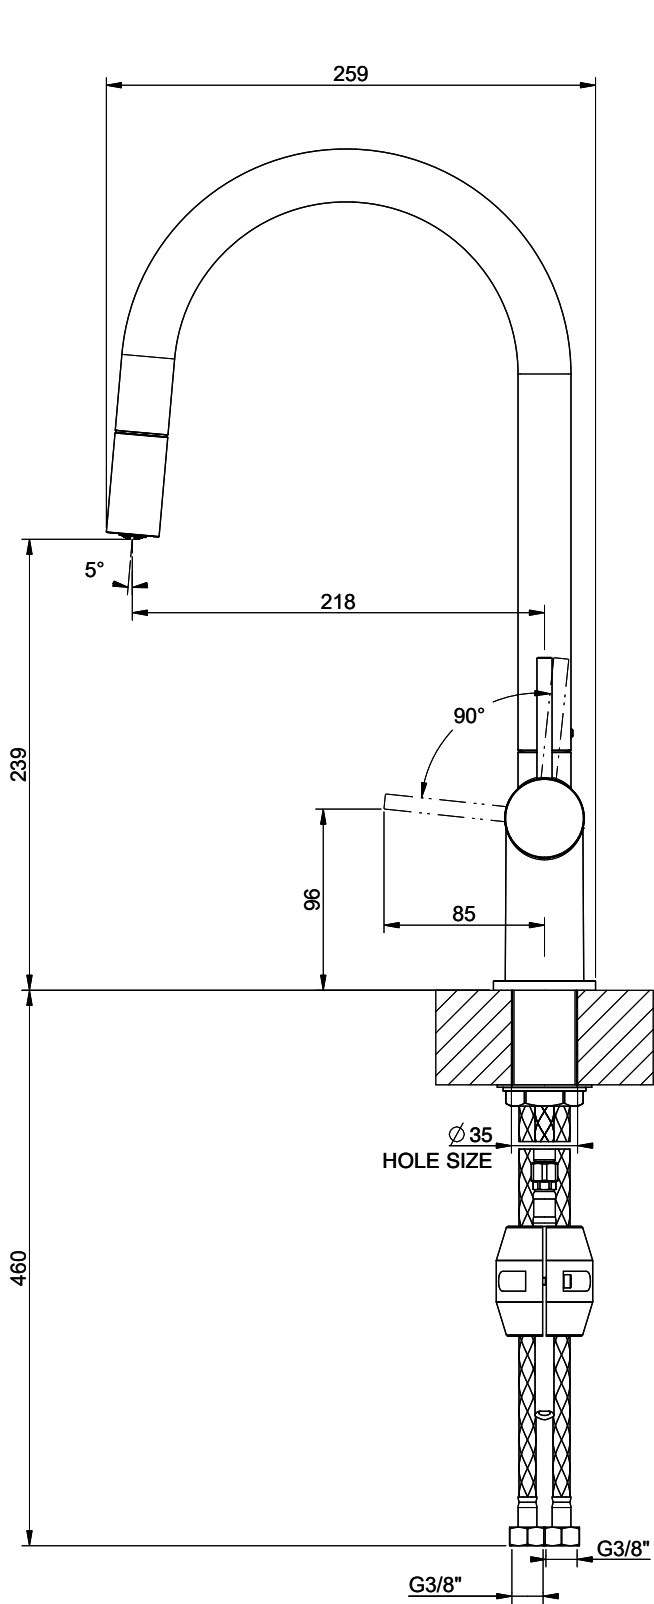

Gamme
Suter Ambiano
Version
Side Lever C

No. d'article
40.003.061.00

Modèle
Goulot extensible
Surface
Acier inox-Finish

Prix en CHF
435.- hors TVA

Description du produit

L'étiquetteÉnergie

Angle de rotation
360°

Débit l/min (3 bar)
8.00 (l / min (3bar))

Jet d'eau
Jet normal

Type de goulot
Goulot avec tuyau en nylon

Position de levier
A droite

Raccordement de l'eau
Raccords flexibles

Extra
Cartouche céramique

L = 1700