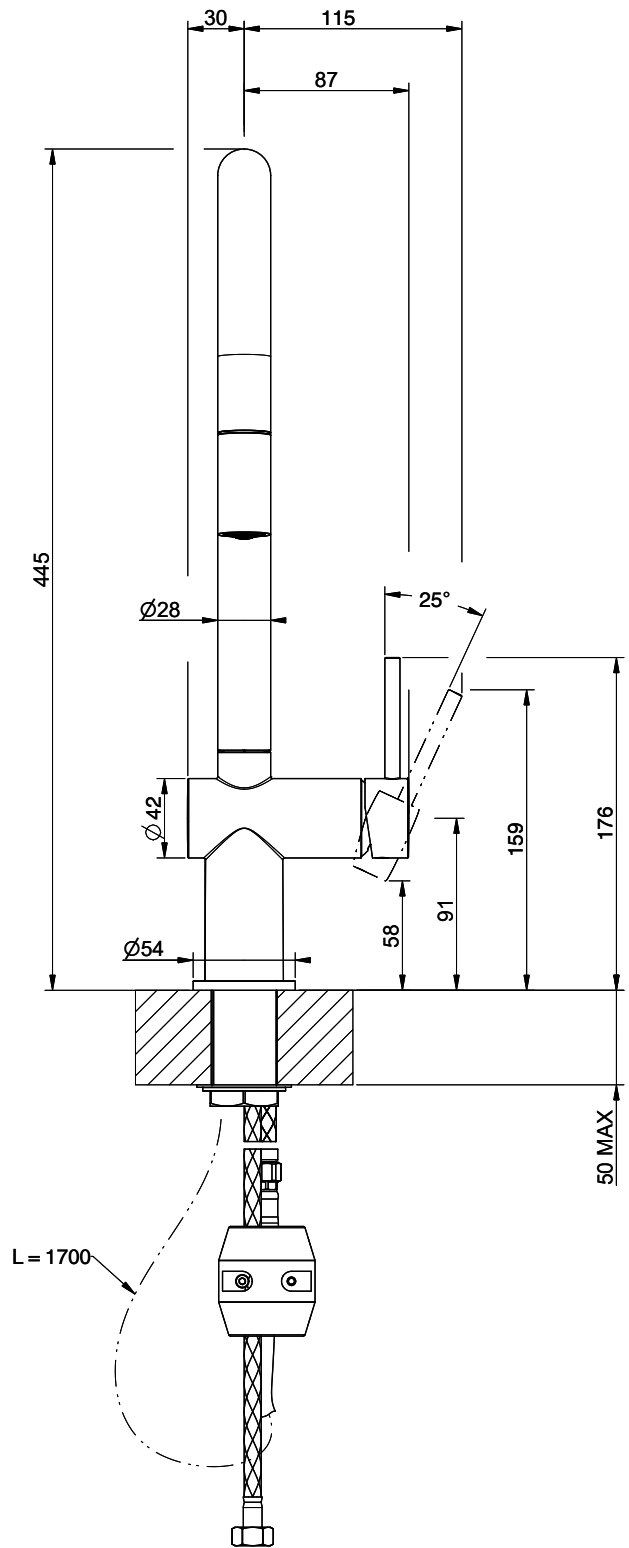

Gamme
Suter Ambiano
Version
Side Lever C

No. d'article
40.003.061.00

Modèle
Goulot extensible
Surface
Acier inox-Finish

Prix en CHF
435.- hors TVA

Description du produit

L'étiquetteÉnergie

Angle de rotation
360°

Débit l/min (3 bar)
8.00 (l / min (3bar))

Jet d'eau
Jet normal

Type de goulot
Goulot avec tuyau en nylon

Position de levier
A droite

Raccordement de l'eau
Raccords flexibles

Extra
Cartouche céramique

GESSI

AMBIANO 60486