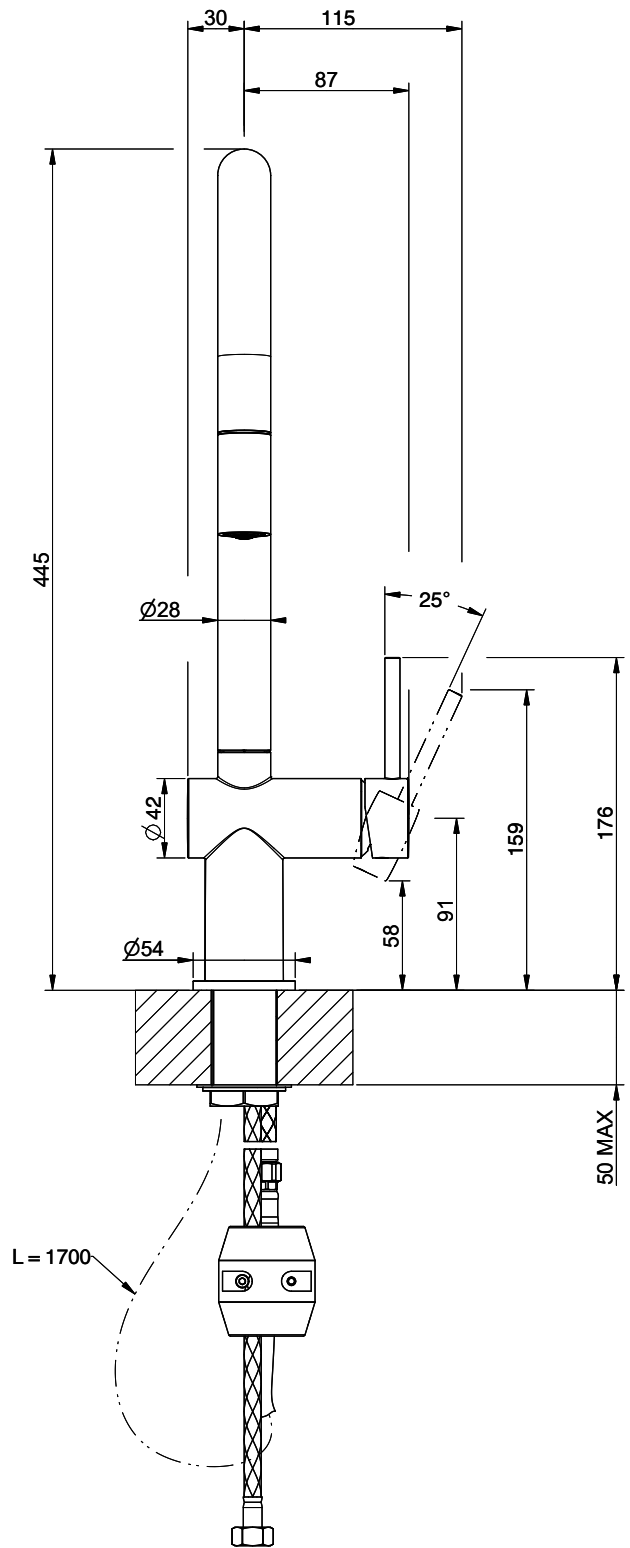

GESSI

AMBIANO 60486

MISCELATORE LAVELLO MONOCOMANDO DOCCINO ESTRAIBILE DA PIANO

Formato

A4

Dis.: GPF604860000A442

Gessi S.p.A. Parco Gessi, 13037 Serravalle Sesia (Vercelli) Italy Tel. 0039 0163 454111 Fax. 0039 0163 453150 www.gessi.com e-mail: gessi@gessi.it

This drawing by its legislation cannot be disclosed or reproduced without a written authorization released by GESSI S.p.A. - 2025 Copyright® GESSI S.p.A.