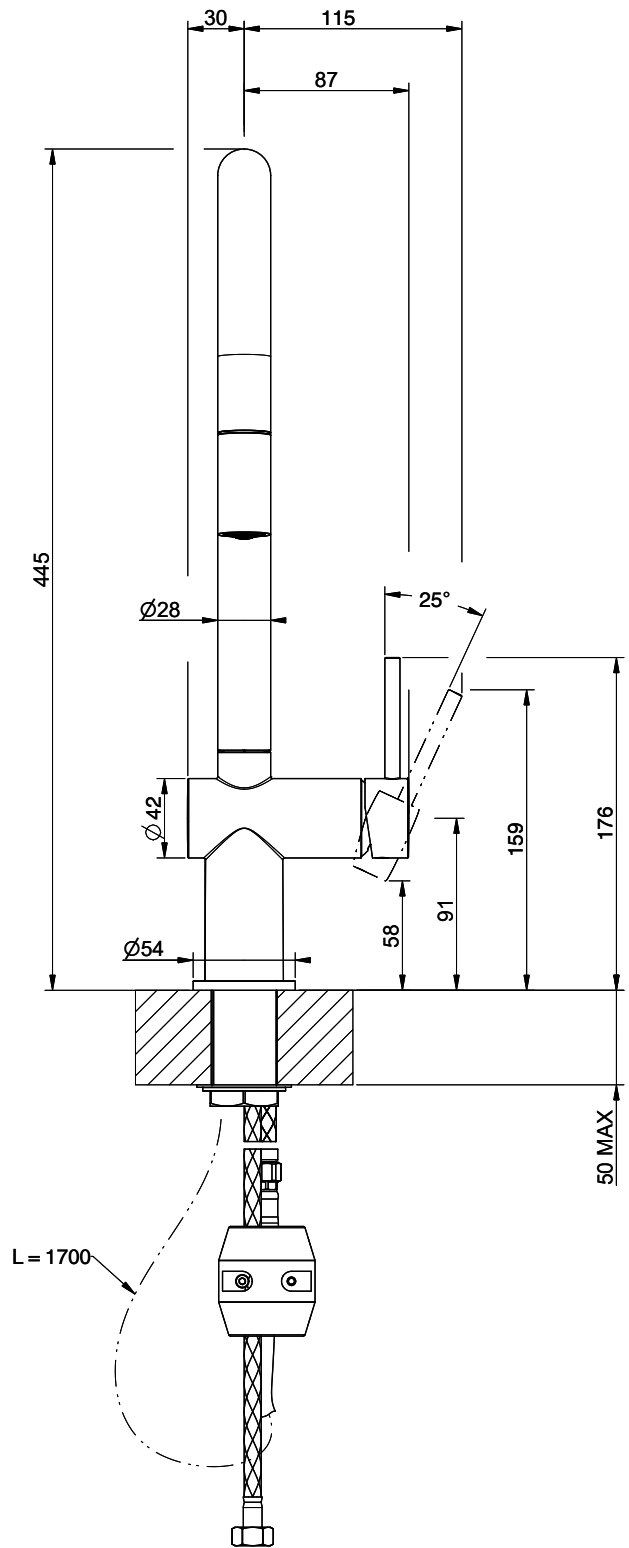

Suter Ambiano

[> Lien web](#)

Gamme
Suter Ambiano
Version
Side Lever C

No. d'article
40.003.062.00

Modèle
Goulot extensible
Surface
Revêtement en poudre noir mat

Prix en CHF
435.- hors TVA

Description du produit

L'étiquetteÉnergie

Angle de rotation
360°

Débit l/min (3 bar)
8.00 (l / min (3bar))

Jet d'eau
Jet normal

Type de goulot
Goulot avec tuyau en nylon

Position de levier
A droite

Raccordement de l'eau
Raccords flexibles

Extra
Cartouche céramique

L = 1700

GESSI

AMBIANO 60486

MISCELATORE LAVELLO MONOCOMANDO DOCCINO ESTRAIBILE DA PIANO

Formato

A4

Dis.: GPF604860000A442