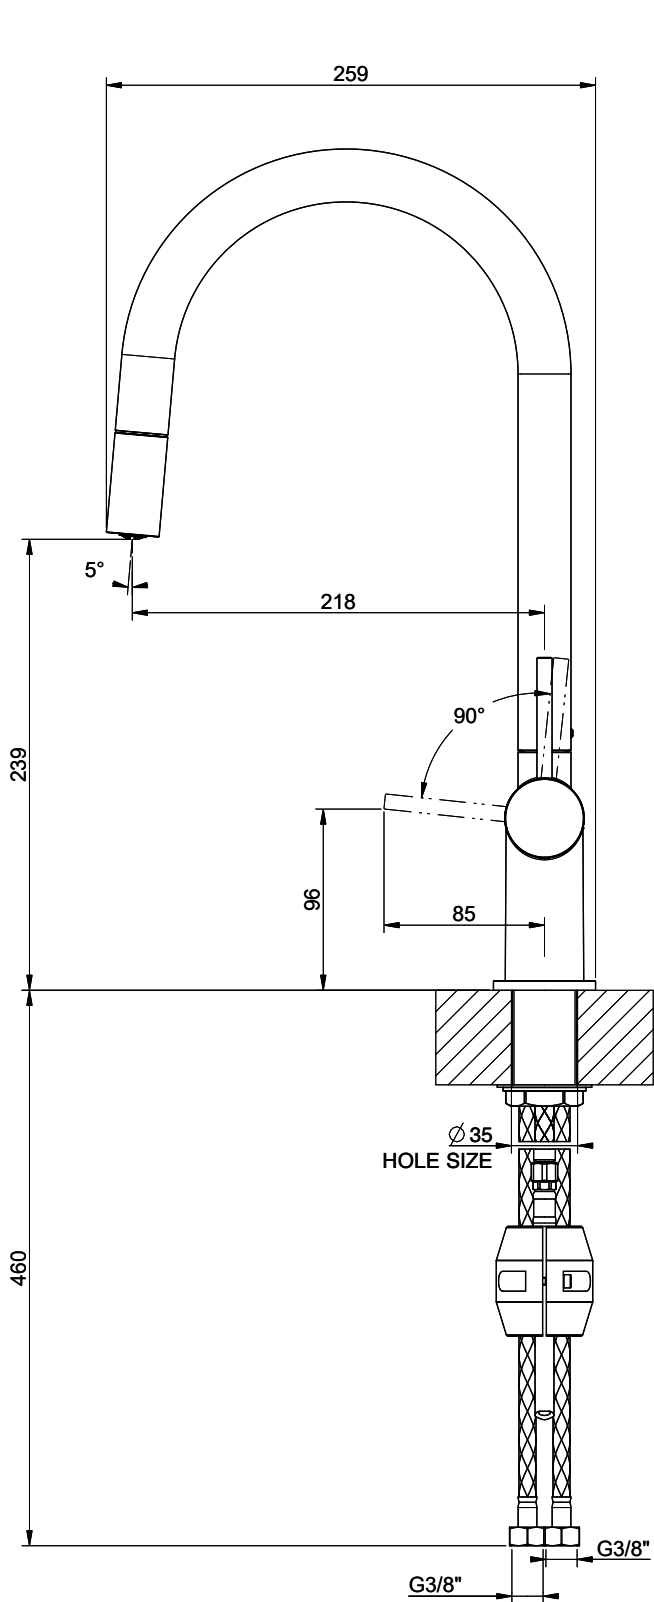

GESSI

AMBIANO 60486

MISCELATORE LAVELLO MONOCOMANDO DOCCINO ESTRAIBILE DA PIANO

Formato

A4

Dis.: GPF604860000A442

Gessi S.p.A. Parco Gessi, 13037 Serravalle Sesia (Vercelli) Italy Tel. 0039 0163 454111 Fax. 0039 0163 453150 www.gessi.com e-mail: gessi@gessi.it

This drawing by its legislation cannot be disclosed or reproduced without a written authorization released by GESSI S.p.A. - 2025 Copyright® GESSI S.p.A.