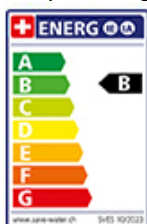

### L'étiquette Énergie

**Angle de rotation**  
360°

**Débit l/min (3 bar)**  
9.00 (l / min (3bar))

**Jet d'eau**  
Jet normal

**Écoulement laminaire**  
Oui

**Position de levier**  
A droite

**Raccordement de l'eau**  
Raccords flexibles