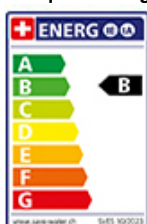

Suter Evio

[> Lien web](#)

Gamme
Suter Evio
Version
Side Lever L

No. d'article
40.002.707.00

Modèle
Goulot orientable
Surface
Chromé

Prix en CHF
351.- hors TVA

Description du produit

L'étiquetteÉnergie

Angle de rotation
360°

Débit l/min (3 bar)
10.00 (l / min (3bar))

Raccordement de l'eau
Raccords flexibles

Extra
Cartouche céramique

GESSI

HELIUM 50405

MISCELATORE LAVELLO MONOCOMANDO DA PIANO

Formato **A4**