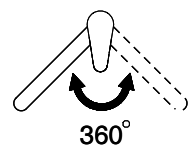

Suter Evio

[> Lien web](#)

Gamme
Suter Evio
Version
Side Lever L

No. d'article
40.002.707.00

Modèle
Goulot orientable
Surface
Chromé

Prix en CHF
351.- hors TVA

Description du produit

L'étiquetteÉnergie

Angle de rotation
360°

Débit l/min (3 bar)
10.00 (l / min (3bar))

Raccordement de l'eau
Raccords flexibles

Extra
Cartouche céramique

GESSI

HELIUM 50405

MISCELATORE LAVELLO MONOCOMANDO DA PIANO

Formato **A4**