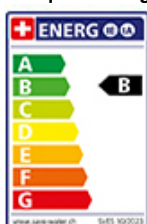

Angle de rotation
360°

Débit l/min (3 bar)
10.00 (l / min (3bar))

Raccordement de l'eau
Raccords flexibles

Extra
Cartouche céramique

GESSI

HELIUM 50405

MISCELATORE LAVELLO MONOCOMANDO DA PIANO

Formato **A4**