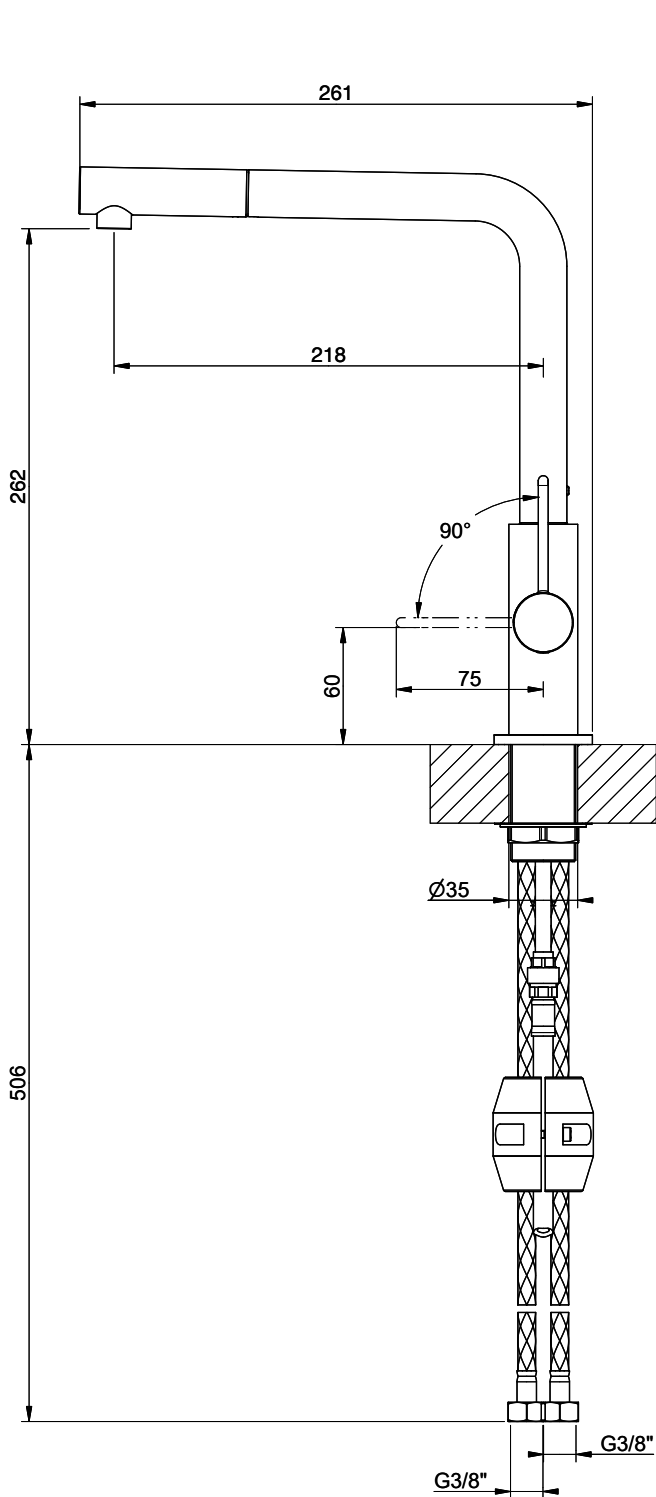

Suter Evio

[> Lien web](#)

Gamme
Suter Evio
Version
Side Lever L

No. d'article
40.002.710.00

Modèle
Goulot extensible
Surface
Chromé

Prix en CHF
404.- hors TVA

Description du produit

L'étiquetteÉnergie

Angle de rotation
360°

Débit l/min (3 bar)
7.00 (l / min (3bar))

Type de goulot
Goulot avec tuyau en nylon

Raccordement de l'eau
Raccords flexibles

Extra
Cartouche céramique

GESSI

HELIUM 50406

MISCELATORE LAVELLO MONOCOMANDO CON DOCCETTA ESTRAIBILE DA PIANO