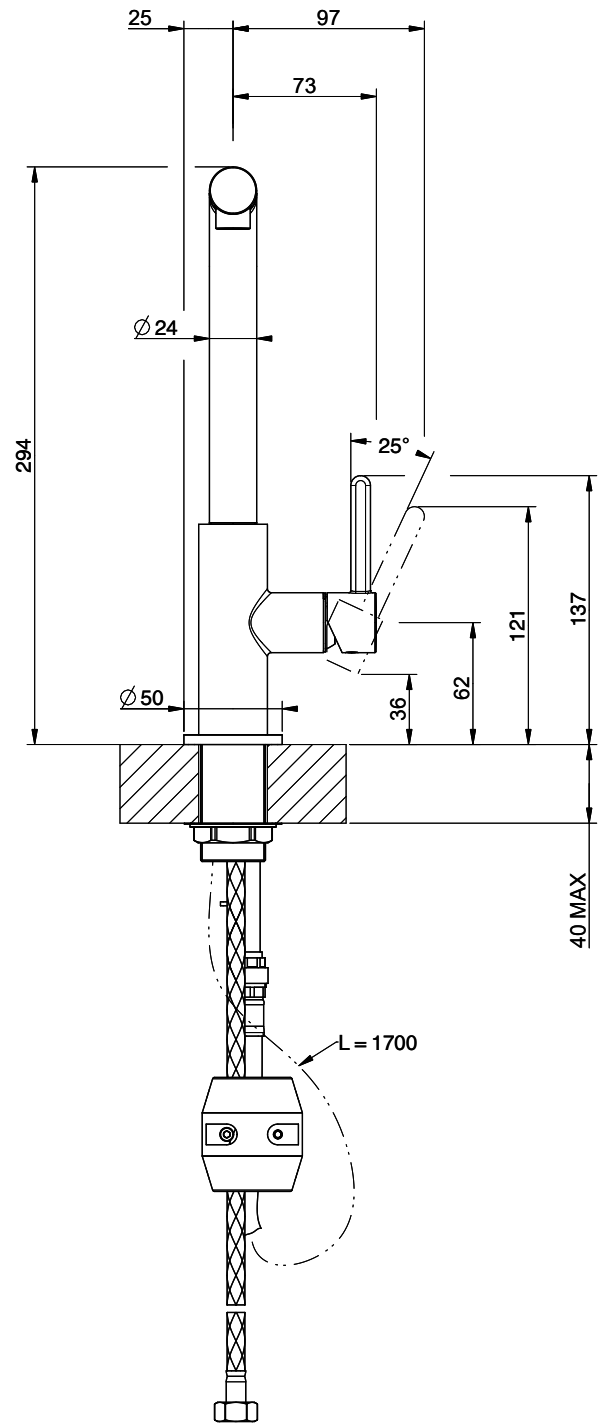

Suter Evio

[> Lien web](#)

Gamme
Suter Evio
Version
Side Lever L

No. d'article
40.002.710.00

Modèle
Goulot extensible
Surface
Chromé

Prix en CHF
404.- hors TVA

Description du produit

L'étiquetteÉnergie

Angle de rotation
360°

Débit l/min (3 bar)
7.00 (l / min (3bar))

Type de goulot
Goulot avec tuyau en nylon

Raccordement de l'eau
Raccords flexibles

Extra
Cartouche céramique

GESSI

HELIUM 50406

MISCELATORE LAVELLO MONOCOMANDO CON DOCCETTA ESTRAIBILE DA PIANO