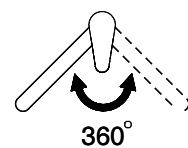

Suter Evio

[> Lien web](#)

Gamme
Suter Evio
Version
Side Lever L

No. d'article
40.002.710.00

Modèle
Goulot extensible
Surface
Chromé

Prix en CHF
404.- hors TVA

Description du produit

L'étiquetteÉnergie

Angle de rotation
360°

Débit l/min (3 bar)
7.00 (l / min (3bar))

Type de goulot
Goulot avec tuyau en nylon

Raccordement de l'eau
Raccords flexibles

Extra
Cartouche céramique

GESSI

HELIUM 50406

MISCELATORE LAVELLO MONOCOMANDO CON DOCCETTA ESTRAIBILE DA PIANO