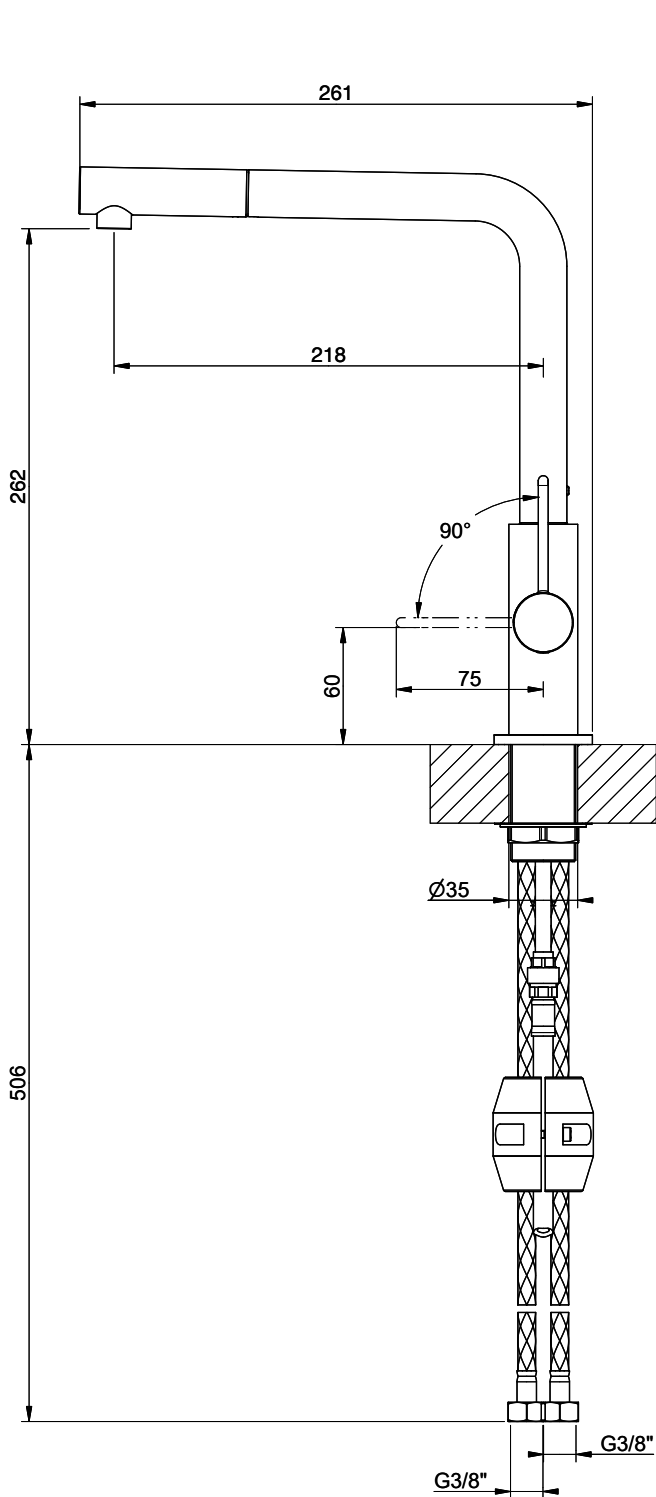

## Suter Evio

[> Lien web](#)

**Gamme**  
Suter Evio  
**Version**  
Side Lever L

**No. d'article**  
40.002.711.00

**Modèle**  
Goulot extensible  
**Surface**  
Acier inox-Finish

**Prix en CHF**  
476.- hors TVA

## L'étiquetteÉnergie

**Angle de rotation**  
360°

**Débit l/min (3 bar)**  
7.00 (l / min (3bar))

**Type de goulot**  
Goulot avec tuyau en nylon

**Raccordement de l'eau**  
Raccords flexibles

**Extra**  
Cartouche céramique