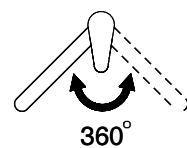

## L'étiquetteÉnergie

**Angle de rotation**  
360°

**Débit l/min (3 bar)**  
7.00 (l / min (3bar))

**Type de goulot**  
Goulot avec tuyau en nylon

**Raccordement de l'eau**  
Raccords flexibles

**Extra**  
Cartouche céramique