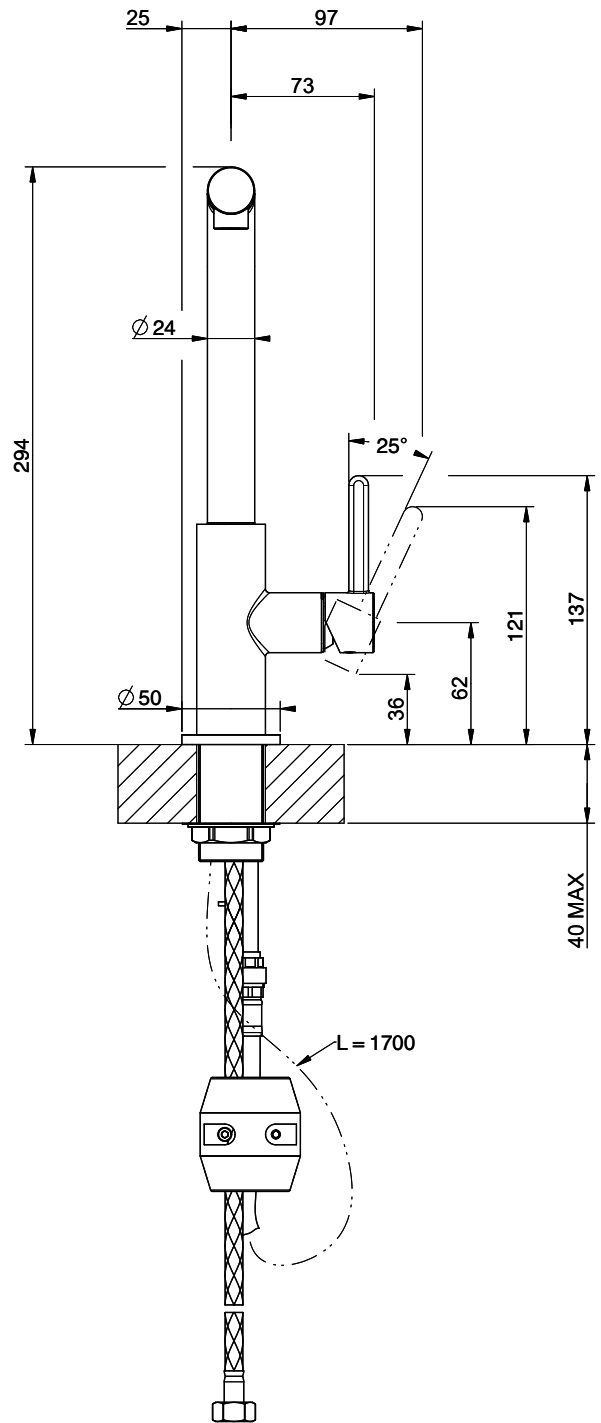

## Suter Evio

[> Lien web](#)

**Gamme**  
Suter Evio  
**Version**  
Side Lever L

**No. d'article**  
40.002.711.00

**Modèle**  
Goulot extensible  
**Surface**  
Acier inox-Finish

**Prix en CHF**  
476.- hors TVA

## L'étiquetteÉnergie

**Angle de rotation**  
360°

**Débit l/min (3 bar)**  
7.00 (l / min (3bar))

**Type de goulot**  
Goulot avec tuyau en nylon

**Raccordement de l'eau**  
Raccords flexibles

**Extra**  
Cartouche céramique