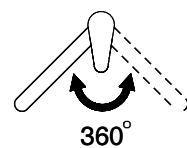

Suter Evio

[> Lien web](#)

Gamme
Suter Evio
Version
Side Lever L

No. d'article
40.002.713.00

Modèle
Goulot extensible
Surface
Revêtement en poudre noir mat

Prix en CHF
476.- hors TVA

Description du produit

L'étiquetteÉnergie

Angle de rotation
360°

Débit l/min (3 bar)
7.00 (l / min (3bar))

Type de goulot
Goulot avec tuyau en nylon

Raccordement de l'eau
Raccords flexibles

Extra
Cartouche céramique

GESSI

HELIUM 50406

MISCELATORE LAVELLO MONOCOMANDO CON DOCCETTA ESTRAIBILE DA PIANO