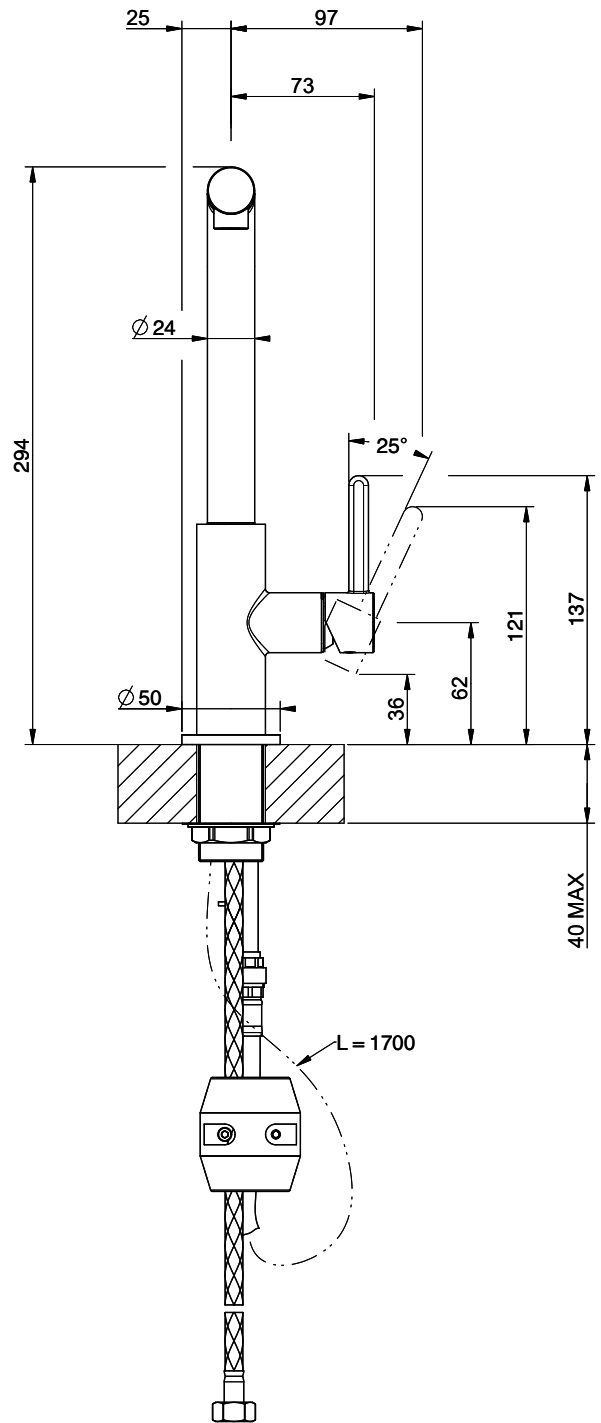

Suter Evio

[> Lien web](#)

Gamme
Suter Evio
Version
Side Lever L

No. d'article
40.002.713.00

Modèle
Goulot extensible
Surface
Revêtement en poudre noir mat

Prix en CHF
476.- hors TVA

Description du produit

L'étiquetteÉnergie

Angle de rotation
360°

Débit l/min (3 bar)
7.00 (l / min (3bar))

Type de goulot
Goulot avec tuyau en nylon

Raccordement de l'eau
Raccords flexibles

Extra
Cartouche céramique

GESSI

HELIUM 50406

MISCELATORE LAVELLO MONOCOMANDO CON DOCCETTA ESTRAIBILE DA PIANO