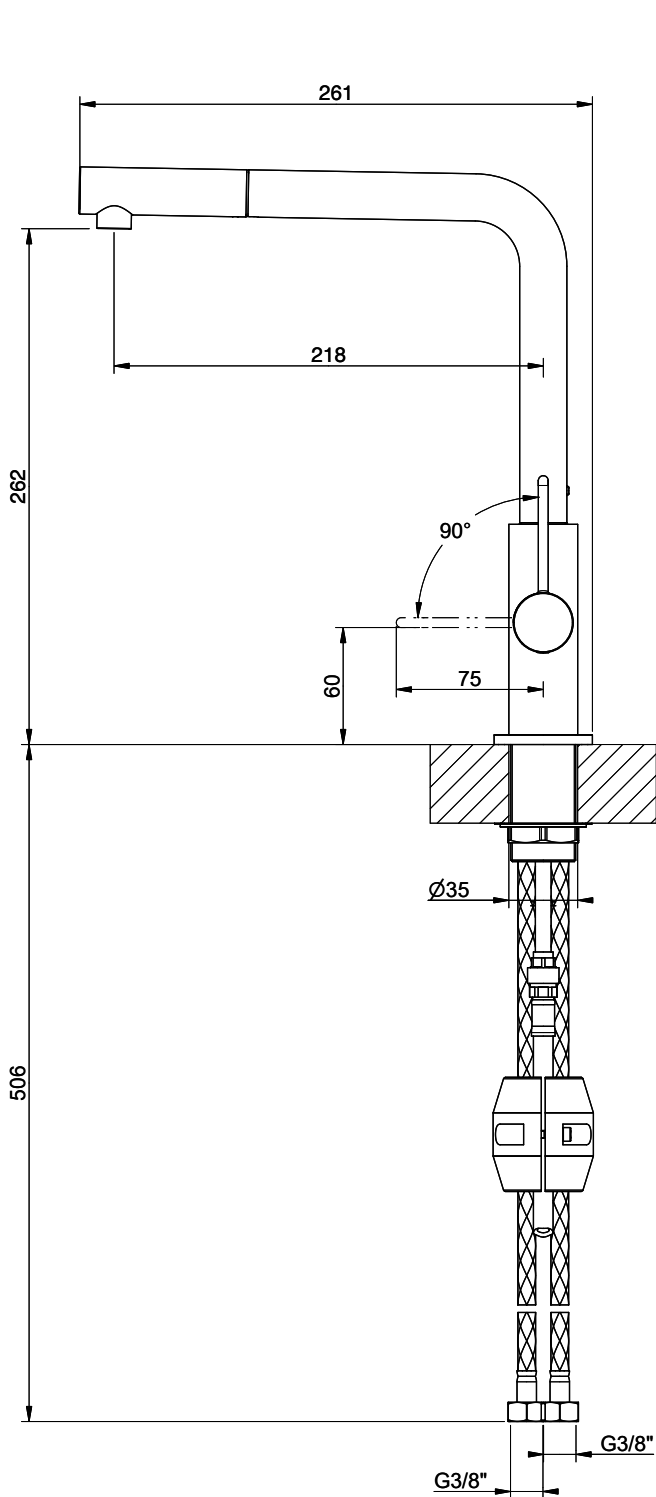

Suter Evio

[> Lien web](#)

Gamme
Suter Evio
Version
Side Lever L

No. d'article
40.002.713.00

Modèle
Goulot extensible
Surface
Revêtement en poudre noir mat

Prix en CHF
476.- hors TVA

Description du produit

L'étiquetteÉnergie

Angle de rotation
360°

Débit l/min (3 bar)
7.00 (l / min (3bar))

Type de goulot
Goulot avec tuyau en nylon

Raccordement de l'eau
Raccords flexibles

Extra
Cartouche céramique

GESSI

HELIUM 50406

MISCELATORE LAVELLO MONOCOMANDO CON DOCCETTA ESTRAIBILE DA PIANO