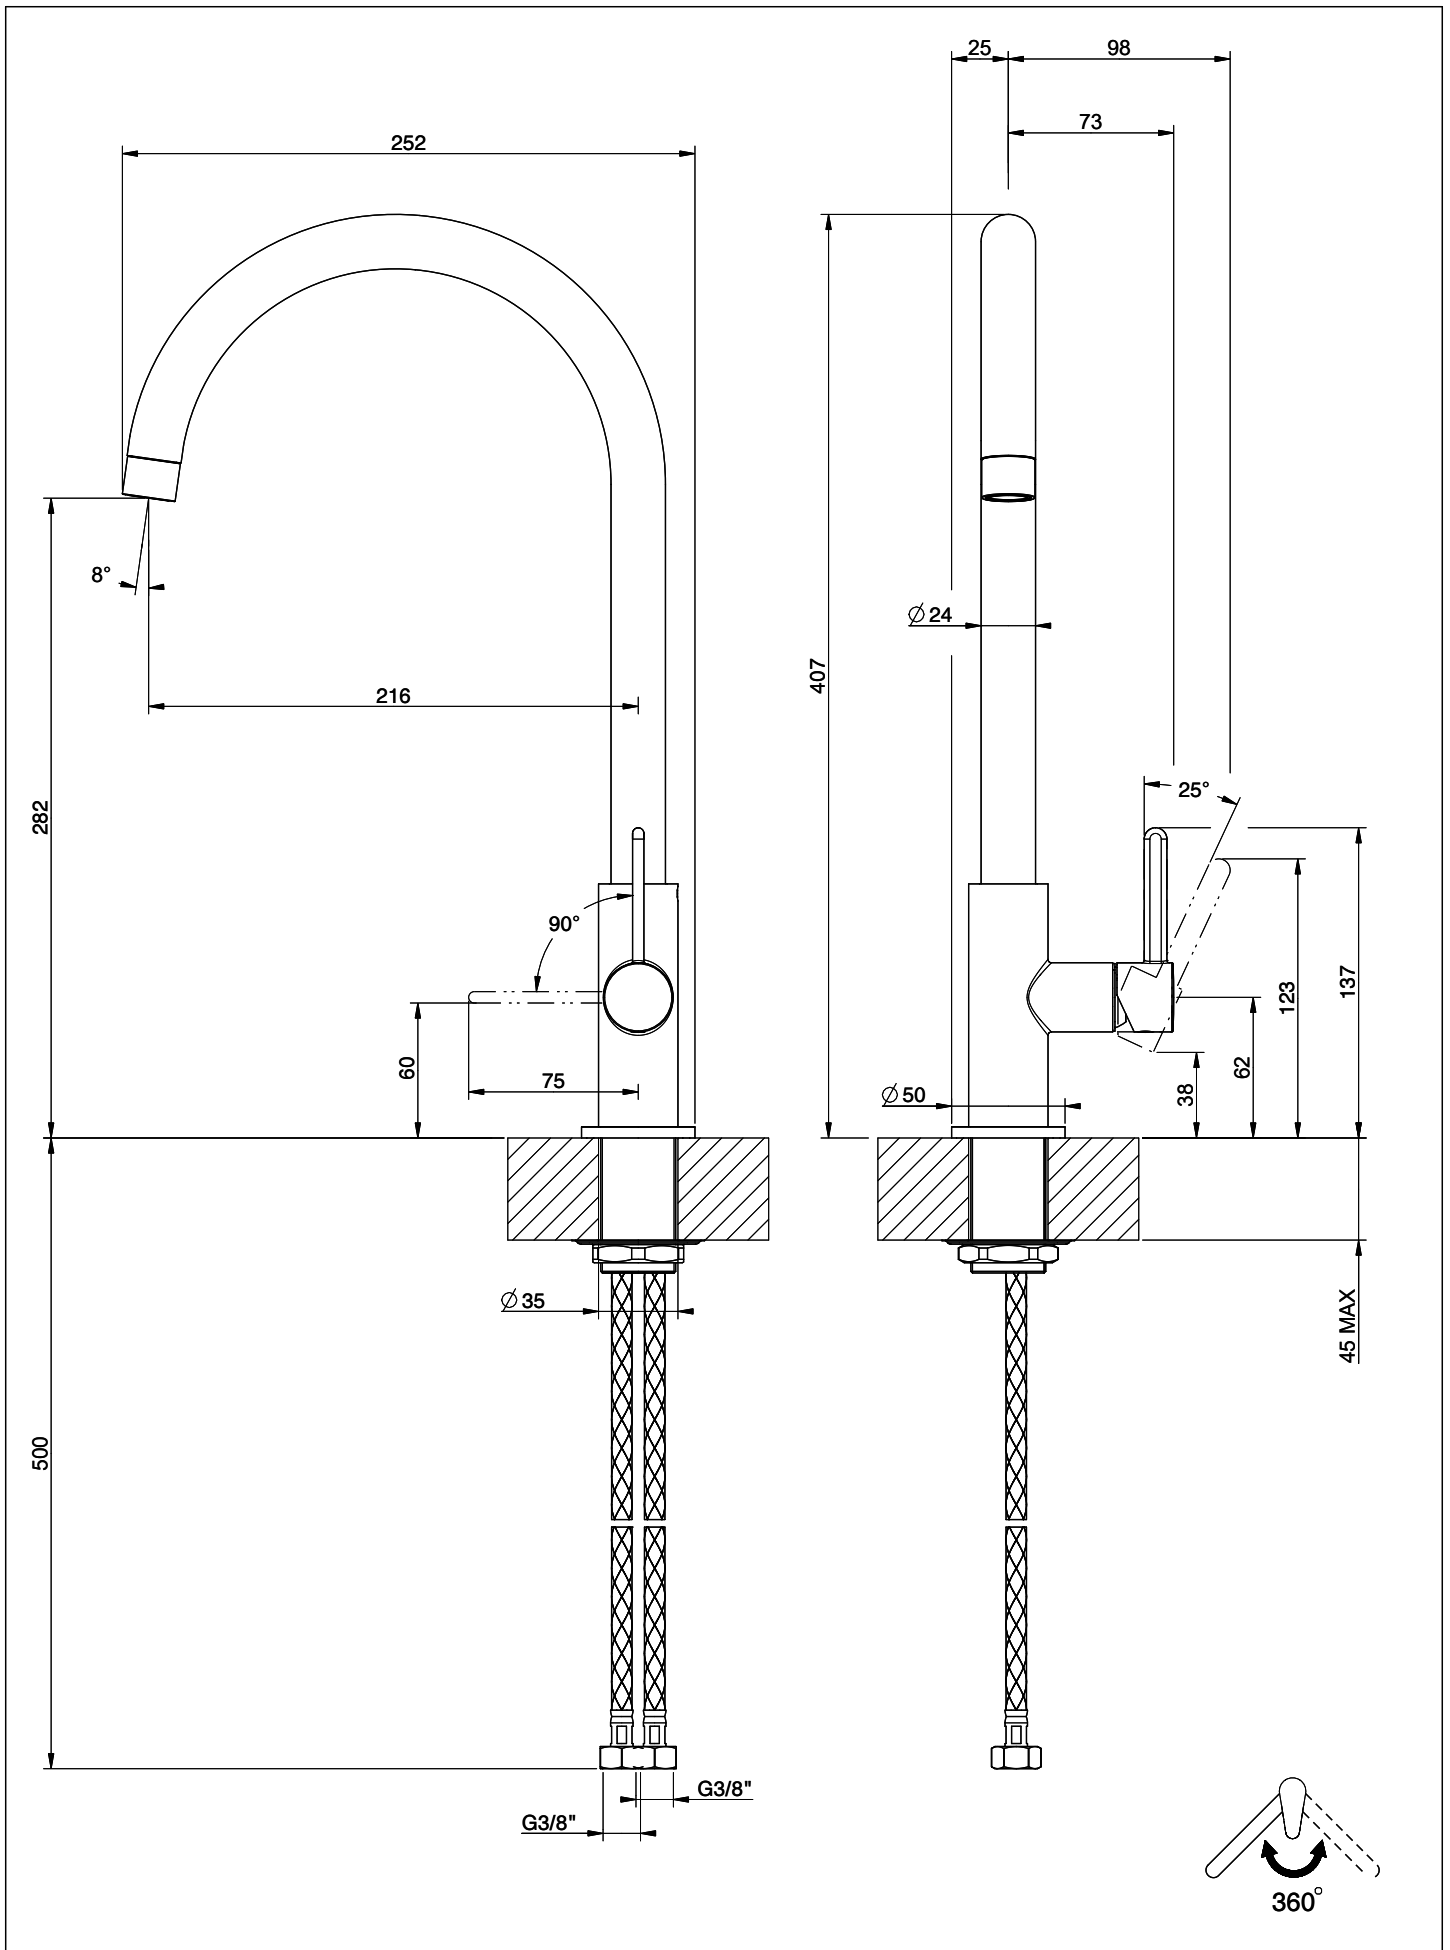

Suter Evio

[> Lien web](#)

Gamme
Suter Evio
Version
Side Lever C

No. d'article
40.002.715.00

Modèle
Goulot orientable
Surface
Chromé

Prix en CHF
351.- hors TVA

Description du produit

L'étiquetteÉnergie

Angle de rotation
360°

Débit l/min (3 bar)
10.00 (l / min (3bar))

Raccordement de l'eau
Raccords flexibles

Extra
Cartouche céramique

GESI

HELIUM 60175

MISCELATORE LAVELLO MONOCOMANDO DA PIANO

Formato **A4**