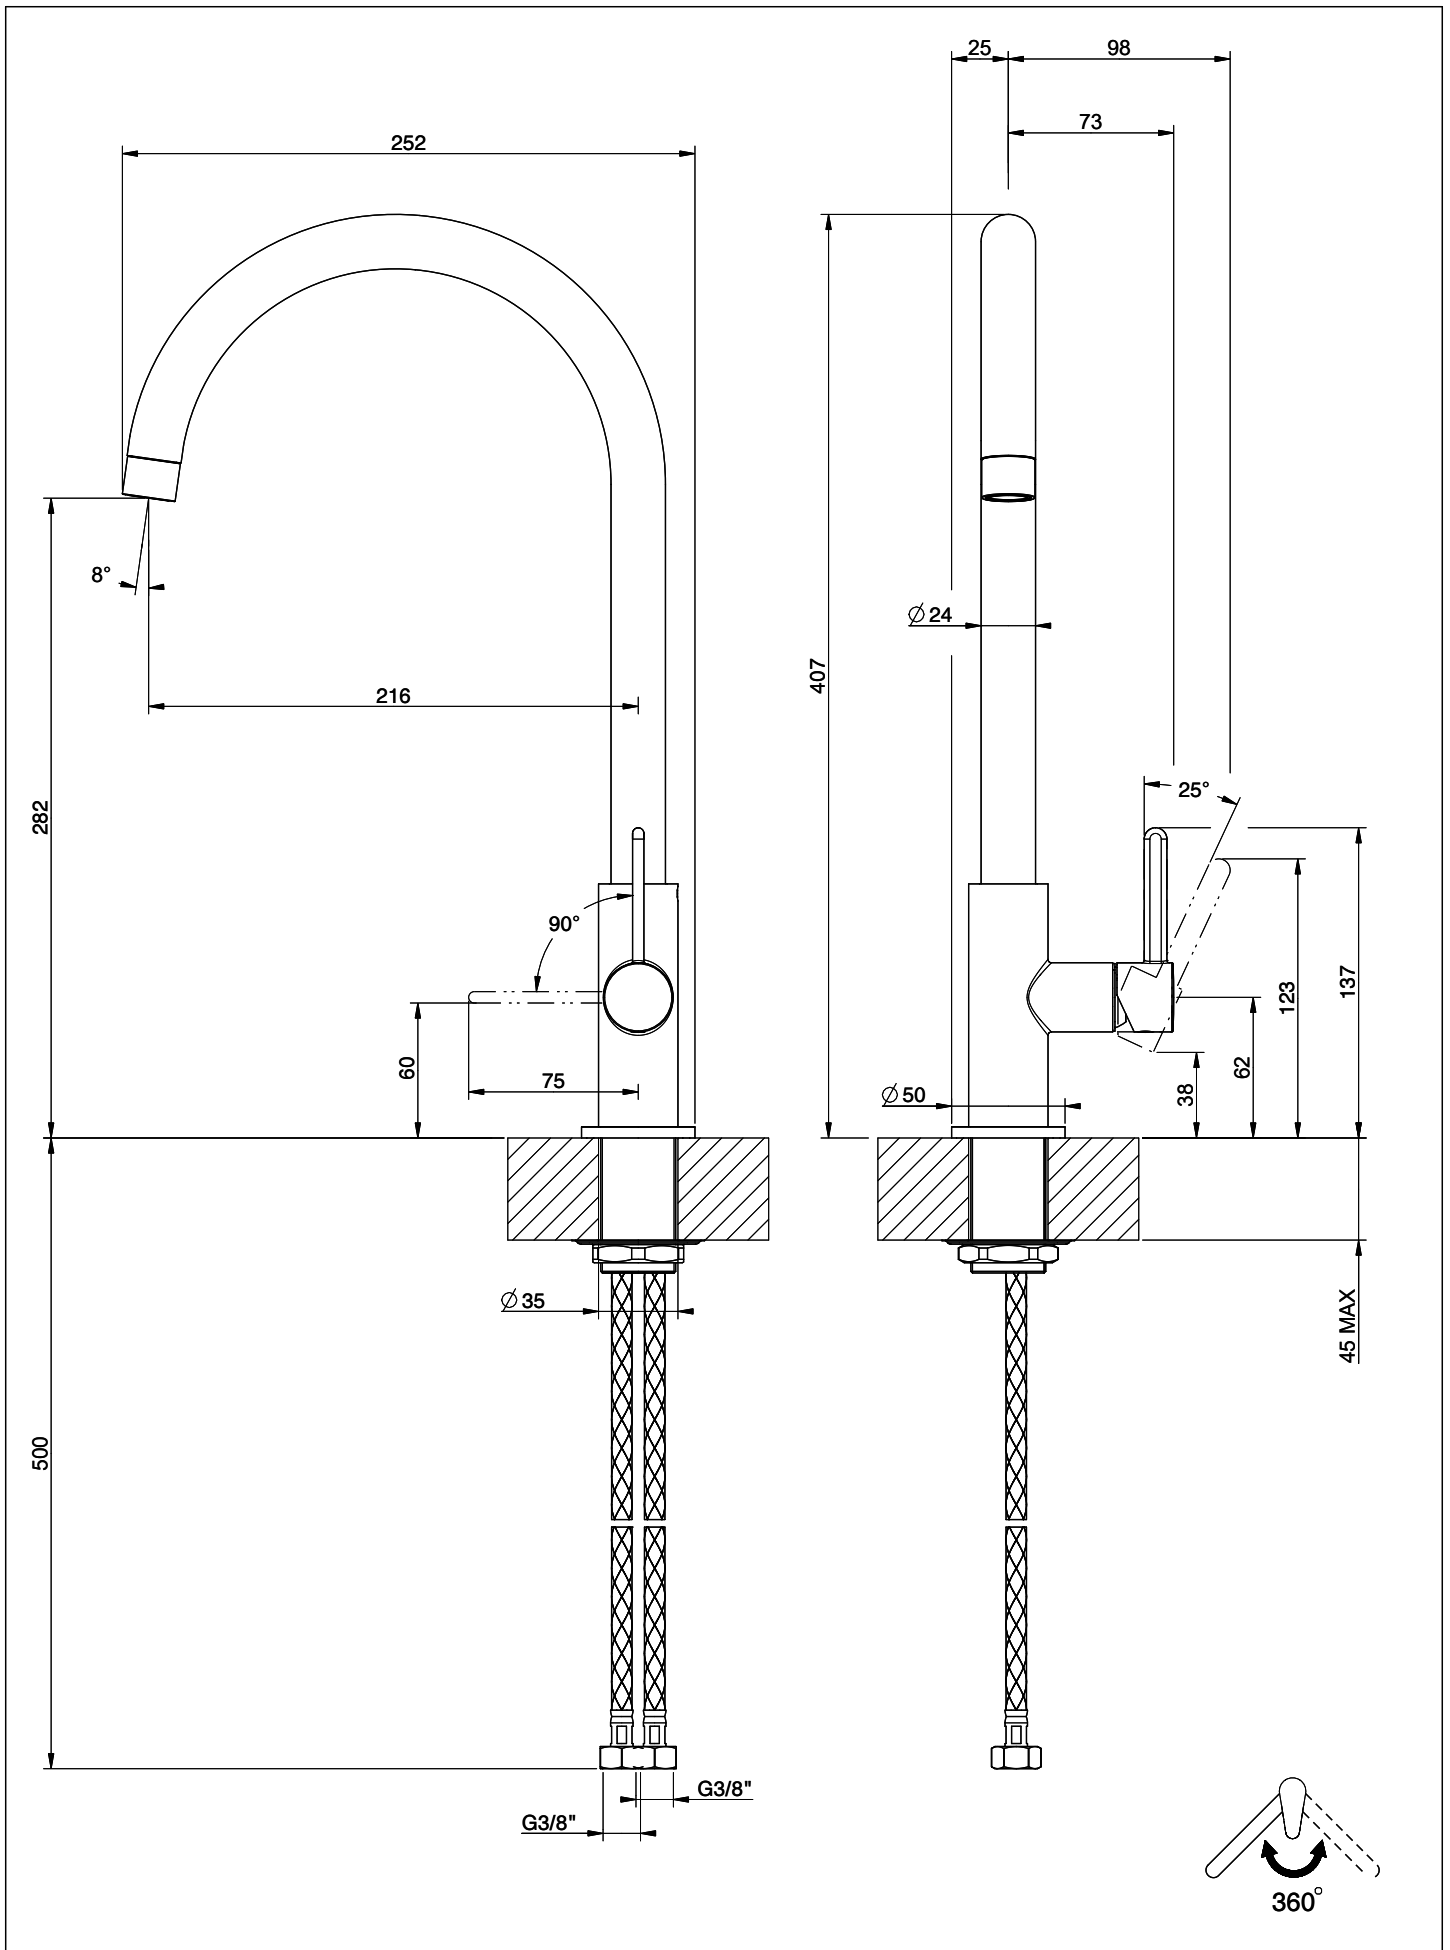

Suter Evio

[> Lien web](#)

Gamme
Suter Evio
Version
Side Lever C

No. d'article
40.002.716.00

Modèle
Goulot orientable
Surface
Acier inox-Finish

Prix en CHF
403.- hors TVA

Description du produit

L'étiquetteÉnergie

Angle de rotation
360°

Débit l/min (3 bar)
10.00 (l / min (3bar))

Raccordement de l'eau
Raccords flexibles

Extra
Cartouche céramique

GESSI

HELIUM 60175

MISCELATORE LAVELLO MONOCOMANDO DA PIANO

Formato **A4**