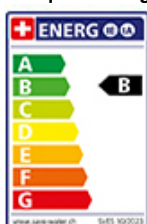

Suter Evio

[> Lien web](#)

Gamme
Suter Evio
Version
Side Lever C

No. d'article
40.002.717.00

Modèle
Goulot orientable
Surface
Revêtement en poudre noir mat

Prix en CHF
403.- hors TVA

Description du produit

L'étiquetteÉnergie

Angle de rotation
360°

Débit l/min (3 bar)
10.00 (l / min (3bar))

Raccordement de l'eau
Raccords flexibles

Extra
Cartouche céramique

GESI

HELIUM 60175

MISCELATORE LAVELLO MONOCOMANDO DA PIANO

Formato **A4**