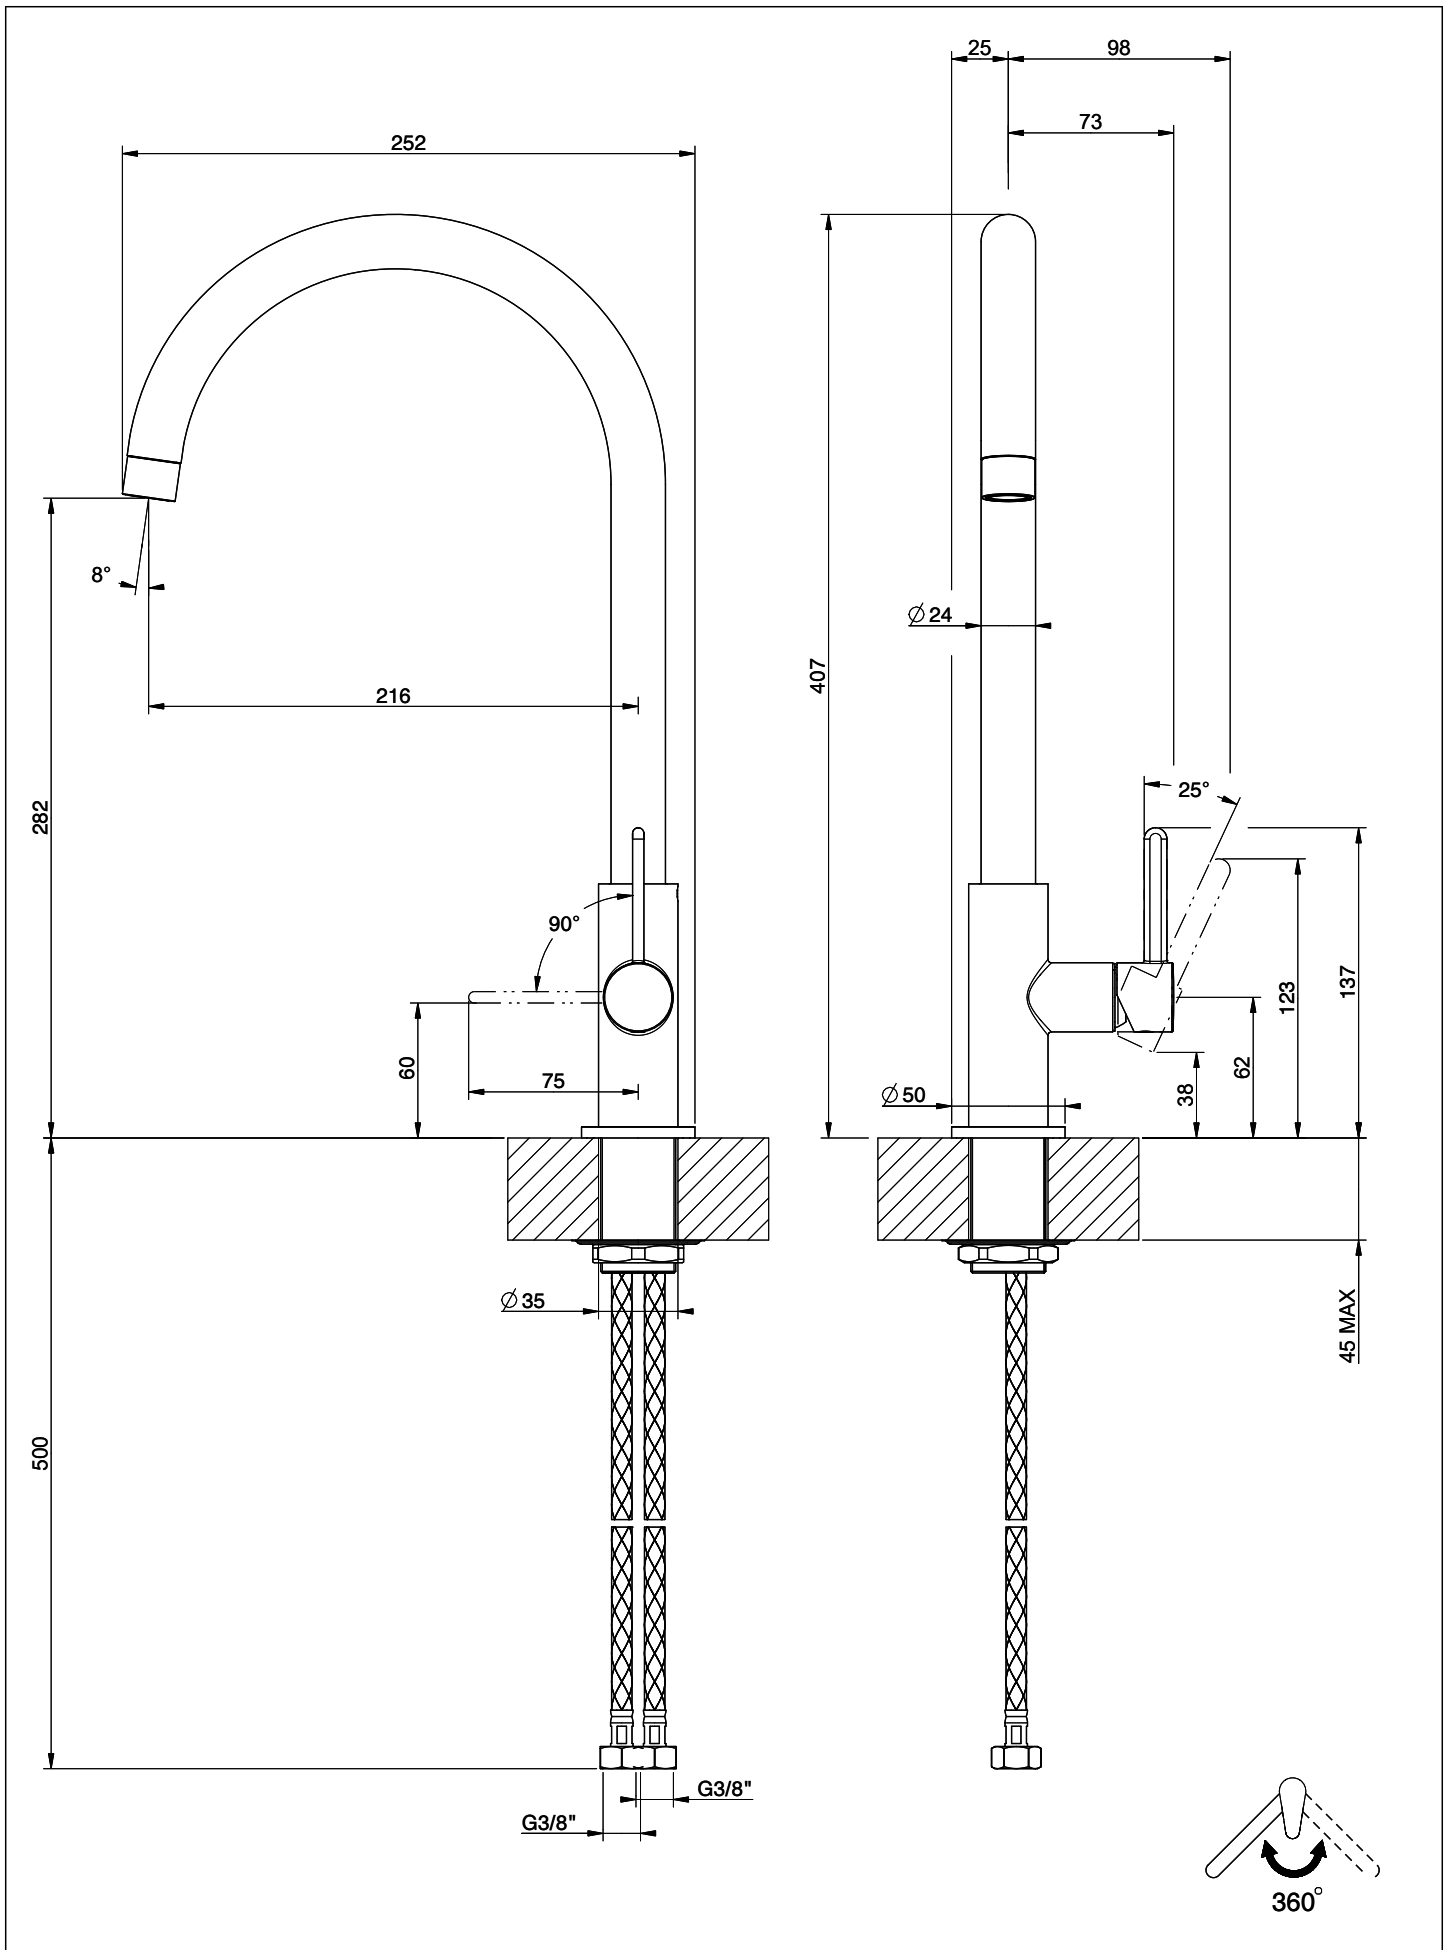

Suter Evio

[> Lien web](#)

Gamme
Suter Evio
Version
Side Lever C

No. d'article
40.002.717.00

Modèle
Goulot orientable
Surface
Revêtement en poudre noir mat

Prix en CHF
403.- hors TVA

Description du produit

L'étiquetteÉnergie

Angle de rotation
360°

Débit l/min (3 bar)
10.00 (l / min (3bar))

Raccordement de l'eau
Raccords flexibles

Extra
Cartouche céramique

GESI

HELIUM 60175

MISCELATORE LAVELLO MONOCOMANDO DA PIANO

Formato **A4**