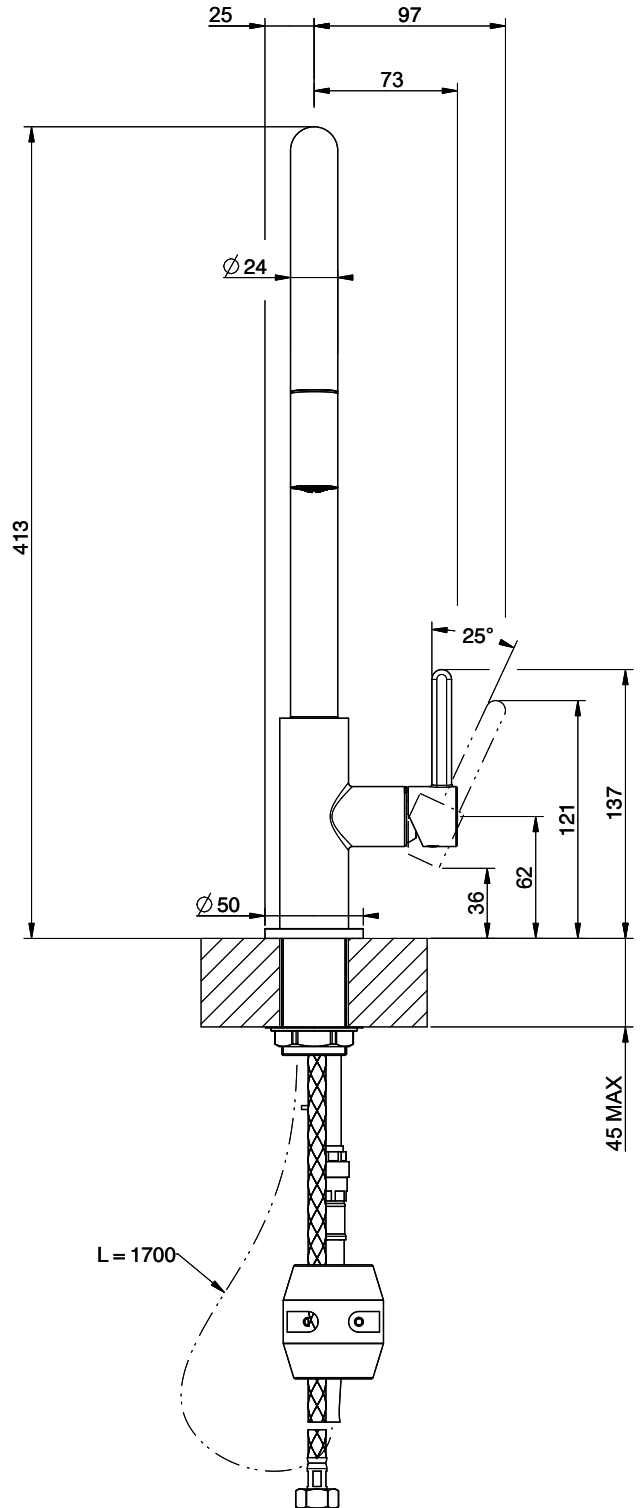

## Suter Evio

[> Lien web](#)

**Gamme**  
Suter Evio  
**Version**  
Side Lever C

**No. d'article**  
40.002.718.00

**Modèle**  
Goulot extensible  
**Surface**  
Chromé

**Prix en CHF**  
404.- hors TVA

## L'étiquetteÉnergie

**Angle de rotation**  
360°

**Débit l/min (3 bar)**  
8.00 (l / min (3bar))

**Type de goulot**  
Goulot avec tuyau en nylon

**Raccordement de l'eau**  
Raccords flexibles

**Extra**  
Cartouche céramique