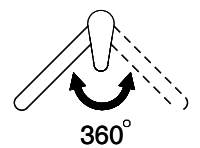

## L'étiquetteÉnergie

**Angle de rotation**  
360°

**Débit l/min (3 bar)**  
8.00 (l / min (3bar))

**Type de goulot**  
Goulot avec tuyau en nylon

**Raccordement de l'eau**  
Raccords flexibles

**Extra**  
Cartouche céramique