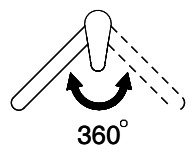

Suter Evio

[> Lien web](#)

Gamme
Suter Evio
Version
Side Lever C

No. d'article
40.002.718.00

Modèle
Goulot extensible
Surface
Chromé

Prix en CHF
404.- hors TVA

Description du produit

L'étiquetteÉnergie

Angle de rotation
360°

Débit l/min (3 bar)
8.00 (l / min (3bar))

Type de goulot
Goulot avec tuyau en nylon

Raccordement de l'eau
Raccords flexibles

Extra
Cartouche céramique

GESSI

HELIUM 60177

MISCELATORE LAVELLO MONOCOMANDO CON DOCCETTA ESTRAIBILE DA PIANO