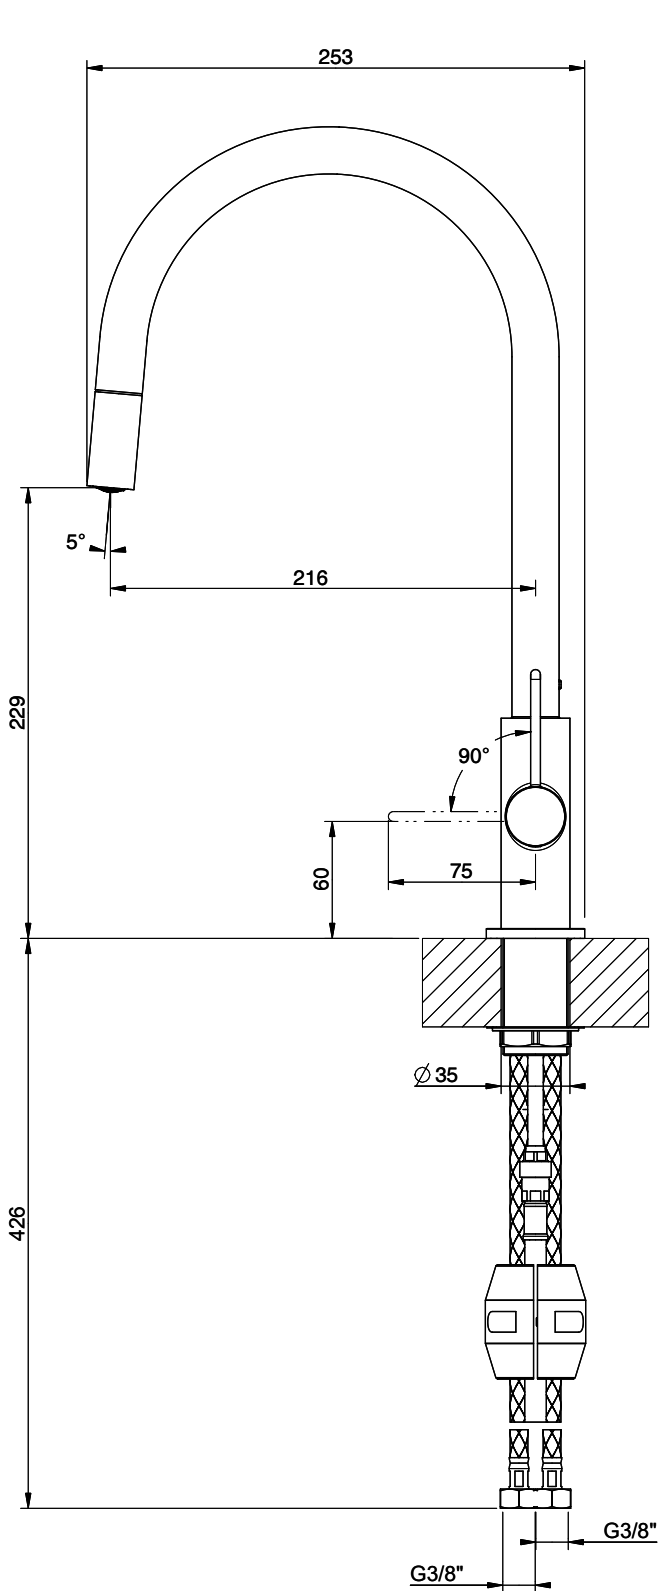

## Suter Evio

[> Lien web](#)

**Gamme**  
Suter Evio  
**Version**  
Side Lever C

**No. d'article**  
40.002.718.00

**Modèle**  
Goulot extensible  
**Surface**  
Chromé

**Prix en CHF**  
404.- hors TVA

## L'étiquetteÉnergie

**Angle de rotation**  
360°

**Débit l/min (3 bar)**  
8.00 (l / min (3bar))

**Type de goulot**  
Goulot avec tuyau en nylon

**Raccordement de l'eau**  
Raccords flexibles

**Extra**  
Cartouche céramique