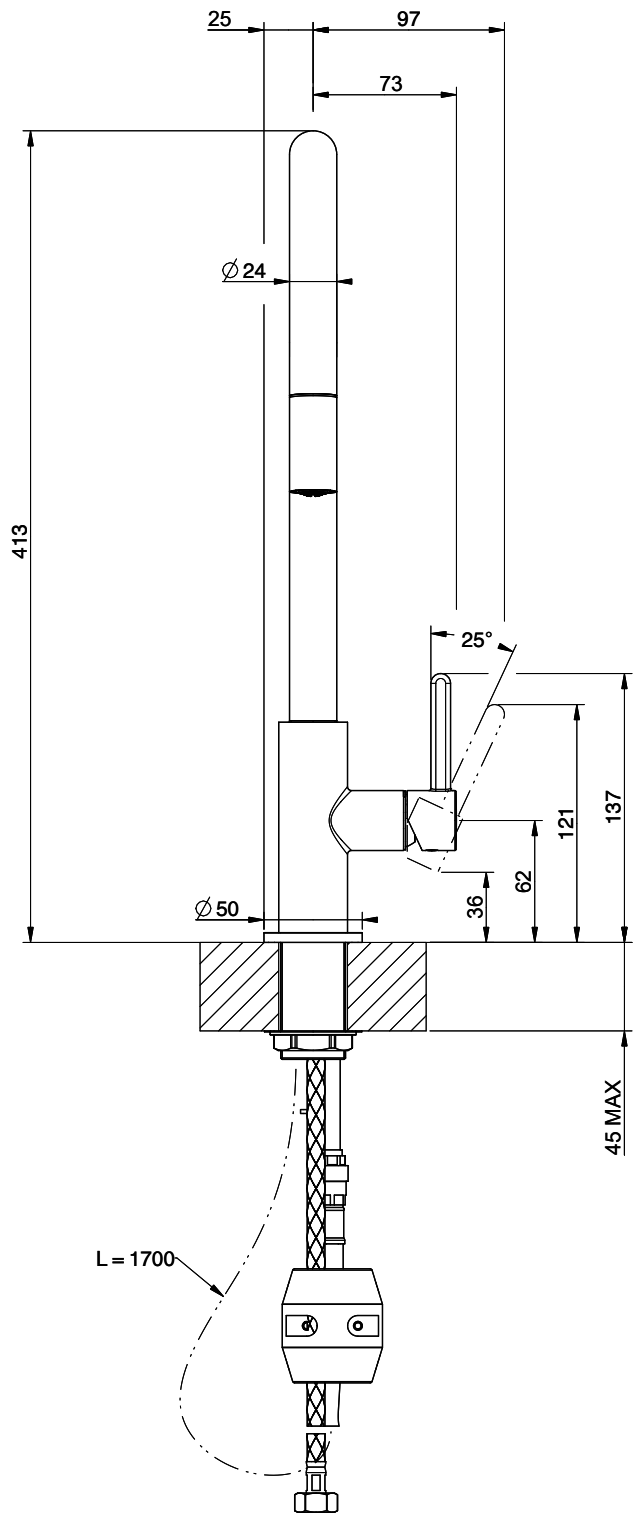

Suter Evio

[> Lien web](#)

Gamme
Suter Evio
Version
Side Lever C

No. d'article
40.002.718.00

Modèle
Goulot extensible
Surface
Chromé

Prix en CHF
404.- hors TVA

Description du produit

L'étiquetteÉnergie

Angle de rotation
360°

Débit l/min (3 bar)
8.00 (l / min (3bar))

Type de goulot
Goulot avec tuyau en nylon

Raccordement de l'eau
Raccords flexibles

Extra
Cartouche céramique

GESSI

HELIUM 60177

MISCELATORE LAVELLO MONOCOMANDO CON DOCCETTA ESTRAIBILE DA PIANO