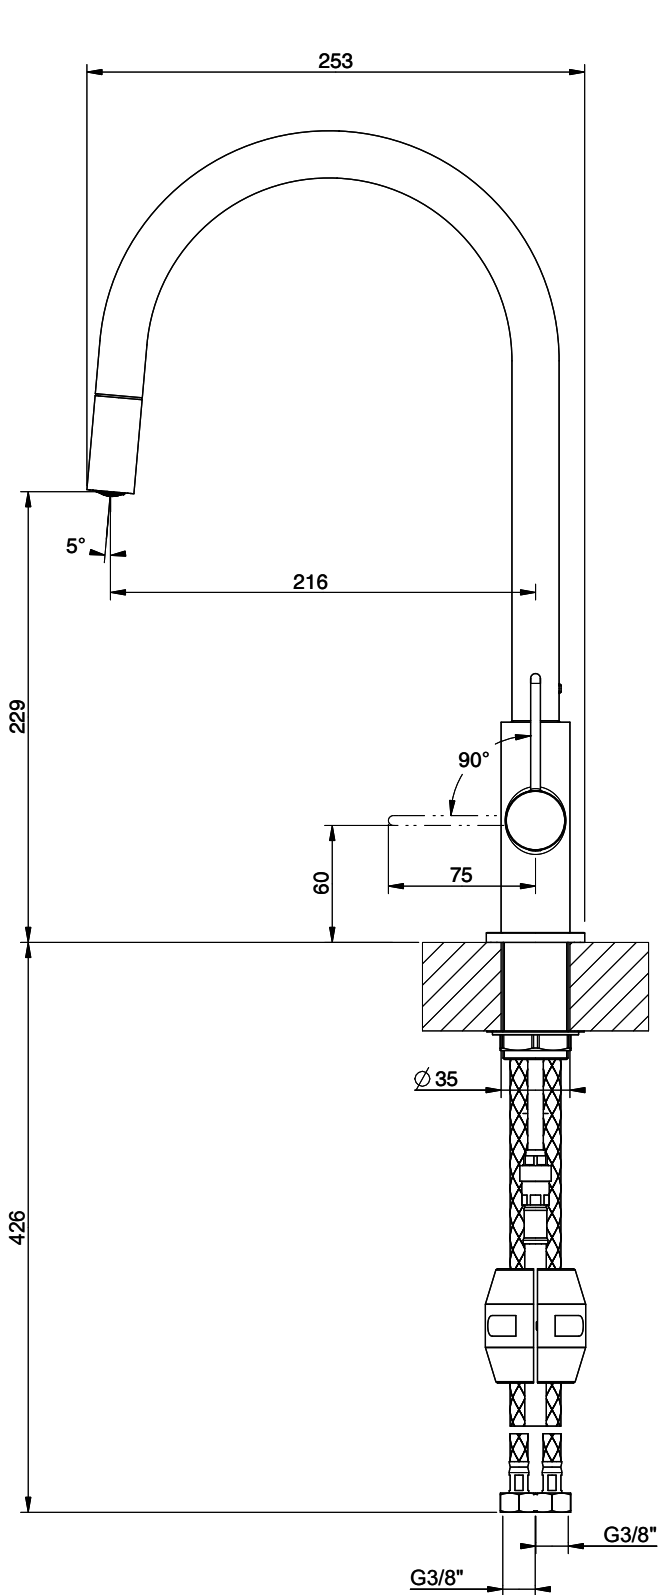

Suter Evio

[> Lien web](#)

Gamme
Suter Evio
Version
Side Lever C

No. d'article
40.002.718.00

Modèle
Goulot extensible
Surface
Chromé

Prix en CHF
404.- hors TVA

Description du produit

L'étiquetteÉnergie

Angle de rotation
360°

Débit l/min (3 bar)
8.00 (l / min (3bar))

Type de goulot
Goulot avec tuyau en nylon

Raccordement de l'eau
Raccords flexibles

Extra
Cartouche céramique

GESSI

HELIUM 60177

MISCELATORE LAVELLO MONOCOMANDO CON DOCCETTA ESTRAIBILE DA PIANO