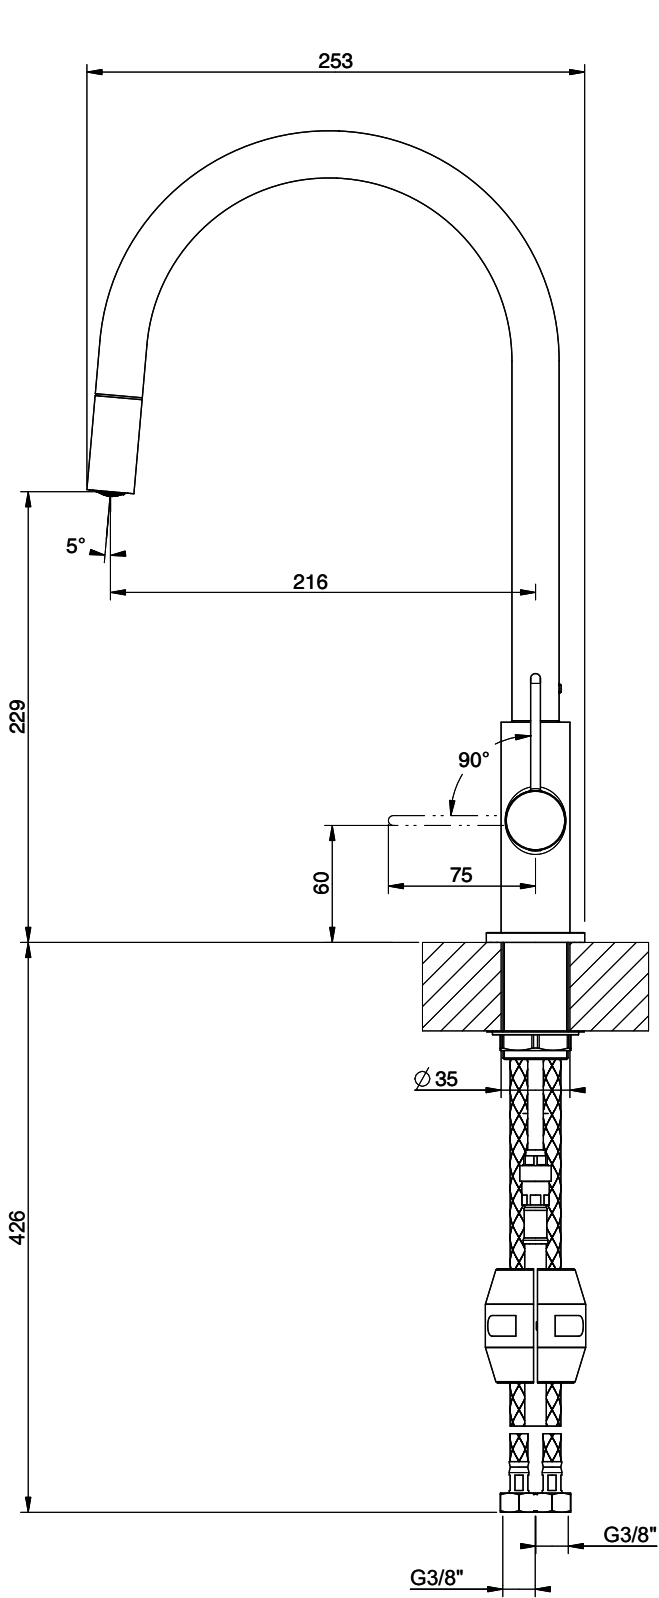

Suter Evio

[> Lien web](#)

Gamme
Suter Evio
Version
Side Lever C

No. d'article
40.002.719.00

Modèle
Goulot extensible
Surface
Acier inox-Finish

Prix en CHF
476.- hors TVA

Description du produit

L'étiquetteÉnergie

Angle de rotation
360°

Débit l/min (3 bar)
8.00 (l / min (3bar))

Type de goulot
Goulot avec tuyau en nylon

Raccordement de l'eau
Raccords flexibles

Extra
Cartouche céramique

GESSI

HELIUM 60177

MISCELATORE LAVELLO MONOCOMANDO CON DOCCETTA ESTRAIBILE DA PIANO