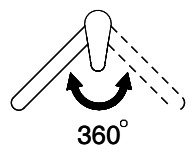

Suter Evio

[> Lien web](#)

Gamme
Suter Evio
Version
Side Lever C

No. d'article
40.002.719.00

Modèle
Goulot extensible
Surface
Acier inox-Finish

Prix en CHF
476.- hors TVA

Description du produit

L'étiquetteÉnergie

Angle de rotation
360°

Débit l/min (3 bar)
8.00 (l / min (3bar))

Type de goulot
Goulot avec tuyau en nylon

Raccordement de l'eau
Raccords flexibles

Extra
Cartouche céramique

GESSI

HELIUM 60177

MISCELATORE LAVELLO MONOCOMANDO CON DOCCETTA ESTRAIBILE DA PIANO