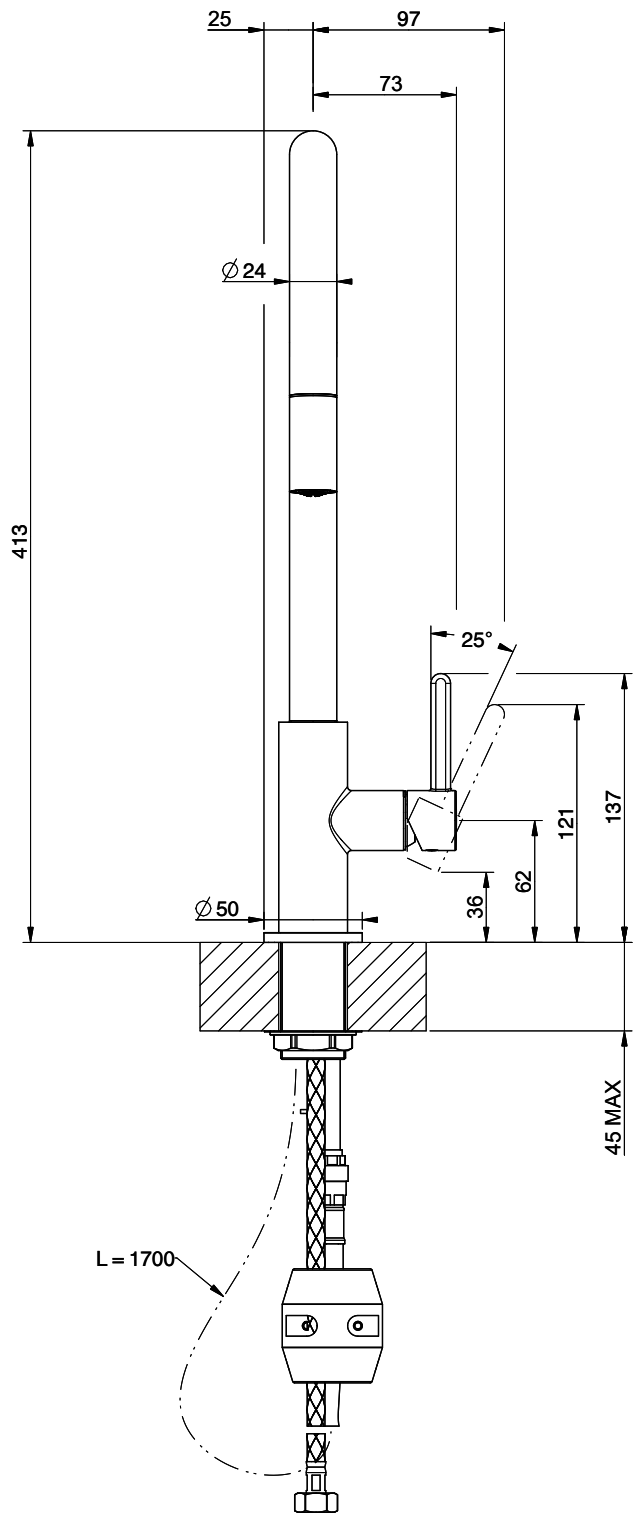

Suter Evio

[> Lien web](#)

Gamme
Suter Evio
Version
Side Lever C

No. d'article
40.002.719.00

Modèle
Goulot extensible
Surface
Acier inox-Finish

Prix en CHF
476.- hors TVA

Description du produit

L'étiquetteÉnergie

Angle de rotation
360°

Débit l/min (3 bar)
8.00 (l / min (3bar))

Type de goulot
Goulot avec tuyau en nylon

Raccordement de l'eau
Raccords flexibles

Extra
Cartouche céramique

GESSI

HELIUM 60177

MISCELATORE LAVELLO MONOCOMANDO CON DOCCETTA ESTRAIBILE DA PIANO