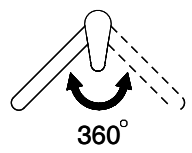

## L'étiquetteÉnergie

**Angle de rotation**  
360°

**Débit l/min (3 bar)**  
8.00 (l / min (3bar))

**Type de goulot**  
Goulot avec tuyau en nylon

**Raccordement de l'eau**  
Raccords flexibles

**Extra**  
Cartouche céramique