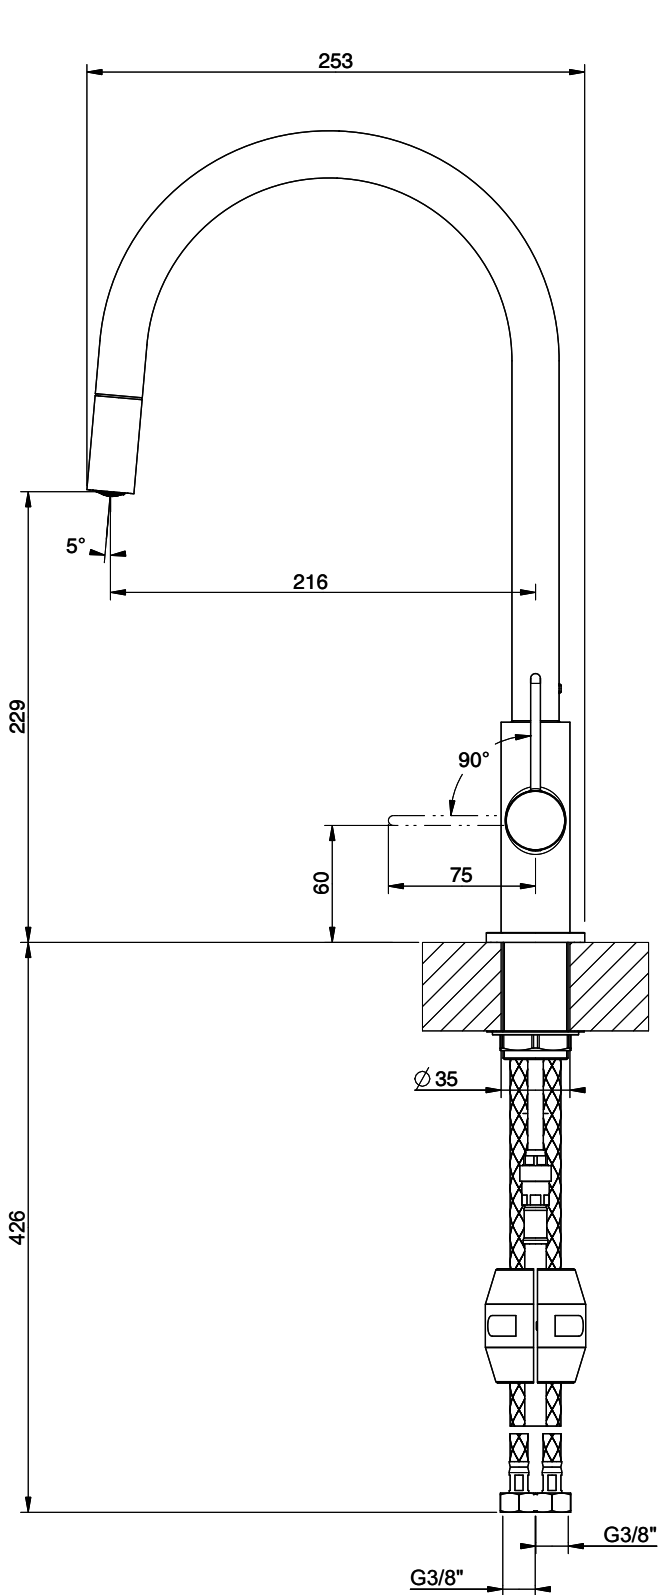

## Suter Evio

[> Lien web](#)

**Gamme**  
Suter Evio  
**Version**  
Side Lever C

**No. d'article**  
40.002.720.00

**Modèle**  
Goulot extensible  
**Surface**  
Revêtement en poudre noir mat

**Prix en CHF**  
476.- hors TVA

## L'étiquetteÉnergie

**Angle de rotation**  
360°

**Débit l/min (3 bar)**  
8.00 (l / min (3bar))

**Type de goulot**  
Goulot avec tuyau en nylon

**Raccordement de l'eau**  
Raccords flexibles

**Extra**  
Cartouche céramique