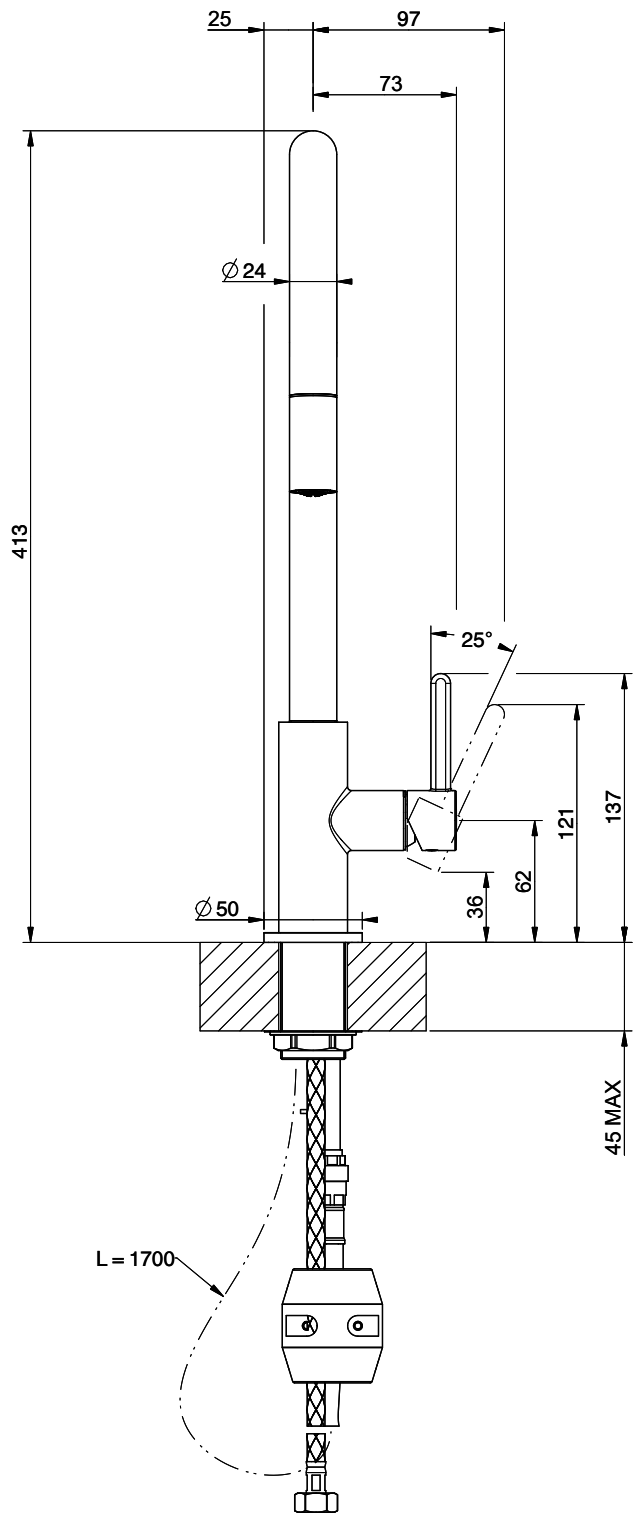

## Suter Evio

[> Lien web](#)

**Gamme**  
Suter Evio  
**Version**  
Side Lever C

**No. d'article**  
40.002.720.00

**Modèle**  
Goulot extensible  
**Surface**  
Revêtement en poudre noir mat

**Prix en CHF**  
476.- hors TVA

## L'étiquetteÉnergie

**Angle de rotation**  
360°

**Débit l/min (3 bar)**  
8.00 (l / min (3bar))

**Type de goulot**  
Goulot avec tuyau en nylon

**Raccordement de l'eau**  
Raccords flexibles

**Extra**  
Cartouche céramique