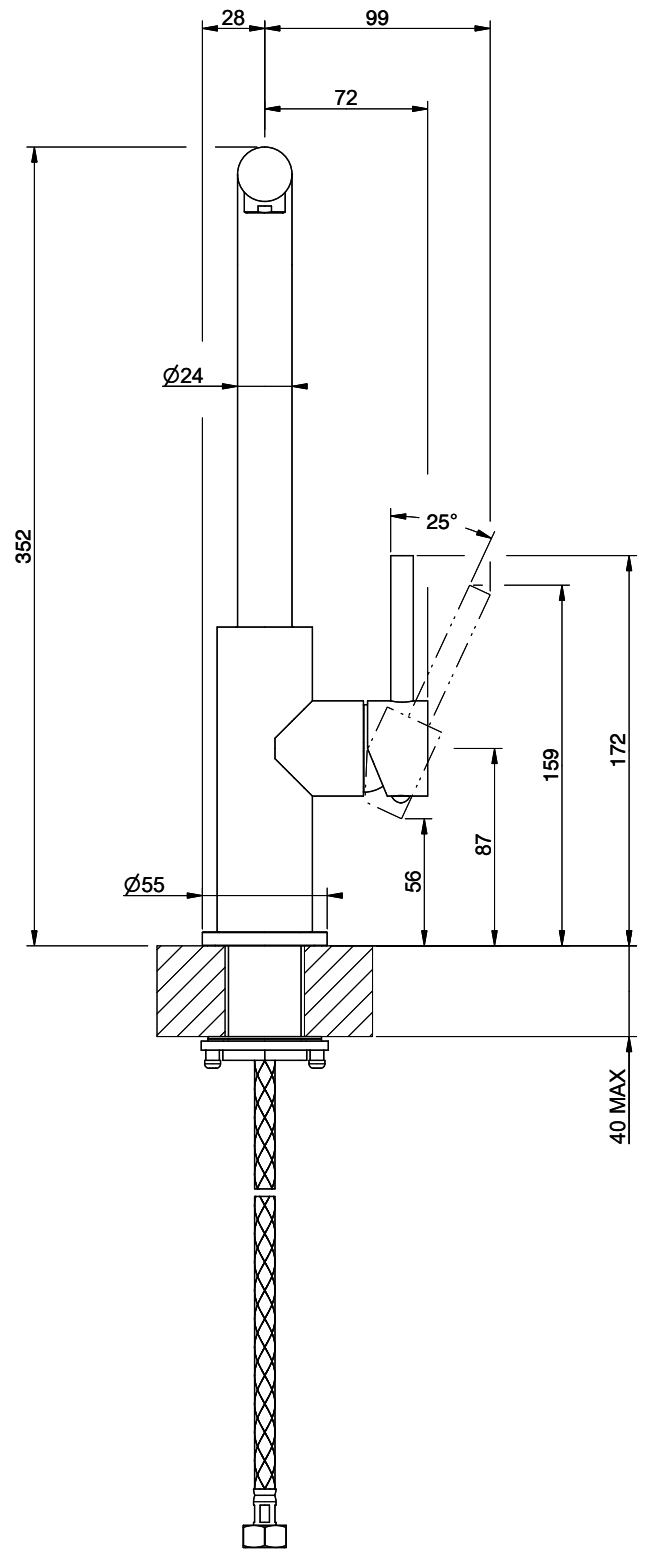

## Suter Nuno

[> Lien web](#)

**Gamme**  
Suter Nuno  
**Version**  
Side Lever L

**No. d'article**  
40.003.047.00

**Modèle**  
Goulot orientable  
**Surface**  
Acier inox, massif

**Prix en CHF**  
340.- hors TVA

## L'étiquetteÉnergie

**Angle de rotation**  
360°

**Débit l/min (3 bar)**  
12.10 (l / min (3bar))

**Jet d'eau**  
Jet normal

**Type de goulot**  
Goulot avec tuyau en nylon

**Position de levier**  
A droite

**Raccordement de l'eau**  
Raccords flexibles

**Extra**  
Cartouche céramique

**GESSI**

**NUNO 60543**

MISCELATORE LAVELLO MONOCOMANDO DA PIANO

Formato

**A4**

Dis.: PF605430000A442