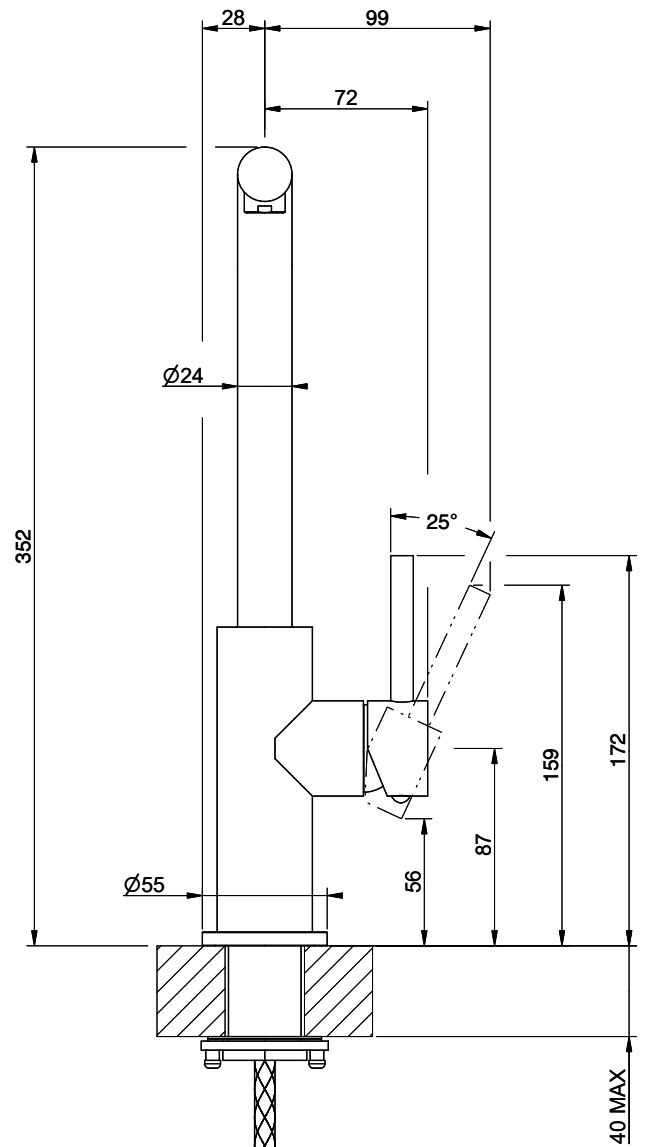

## Suter Nuno

[> Lien web](#)

**Gamme**  
Suter Nuno  
**Version**  
Side Lever L

**No. d'article**  
40.003.047.00

**Modèle**  
Goulot orientable  
**Surface**  
Acier inox, massif

**Prix en CHF**  
340.- hors TVA

## L'étiquetteÉnergie

**Angle de rotation**  
360°

**Débit l/min (3 bar)**  
12.10 (l / min (3bar))

**Jet d'eau**  
Jet normal

**Type de goulot**  
Goulot avec tuyau en nylon

**Position de levier**  
A droite

**Raccordement de l'eau**  
Raccords flexibles

**Extra**  
Cartouche céramique

**GESSI**

**NUNO 60543**

MISCELATORE LAVELLO MONOCOMANDO DA PIANO

Formato

**A4**

Dis.: PF605430000A442