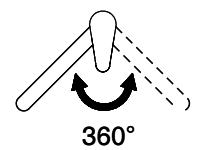

GESSI

NUNO 60543

MISCELATORE LAVELLO MONOCOMANDO DA PIANO

Formato

A4

Dis.: PF605430000A442

Gessi S.p.A. Parco Gessi, 13037 Serravalle Sesia (Vercelli) Italy Tel. 0039 0163 454111 Fax. 0039 0163 453150 www.gessi.com e-mail: gessi@gessi.it

This drawing by its legislation cannot be disclosed or reproduced without a written authorization released by GESSI S.p.A. - 2025 Copyright® GESSI S.p.A.