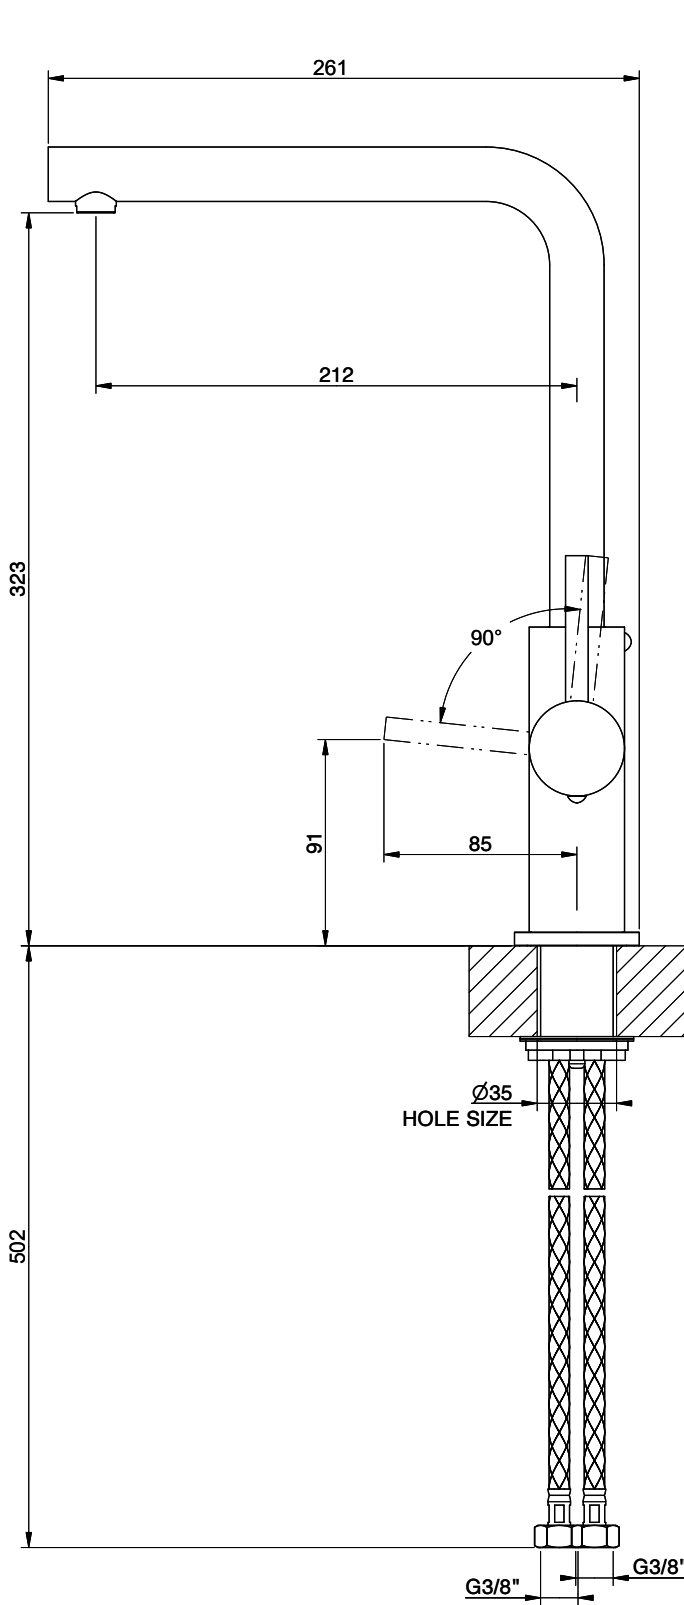

## Suter Nuno

[> Lien web](#)

**Gamme**  
Suter Nuno  
**Version**  
Side Lever L

**No. d'article**  
40.003.047.00

**Modèle**  
Goulot orientable  
**Surface**  
Acier inox, massif

**Prix en CHF**  
340.- hors TVA

## L'étiquetteÉnergie

**Angle de rotation**  
360°

**Débit l/min (3 bar)**  
12.10 (l / min (3bar))

**Jet d'eau**  
Jet normal

**Type de goulot**  
Goulot avec tuyau en nylon

**Position de levier**  
A droite

**Raccordement de l'eau**  
Raccords flexibles

**Extra**  
Cartouche céramique

**GESSI**

**NUNO 60543**

MISCELATORE LAVELLO MONOCOMANDO DA PIANO

Formato

**A4**

Dis.: PF605430000A442