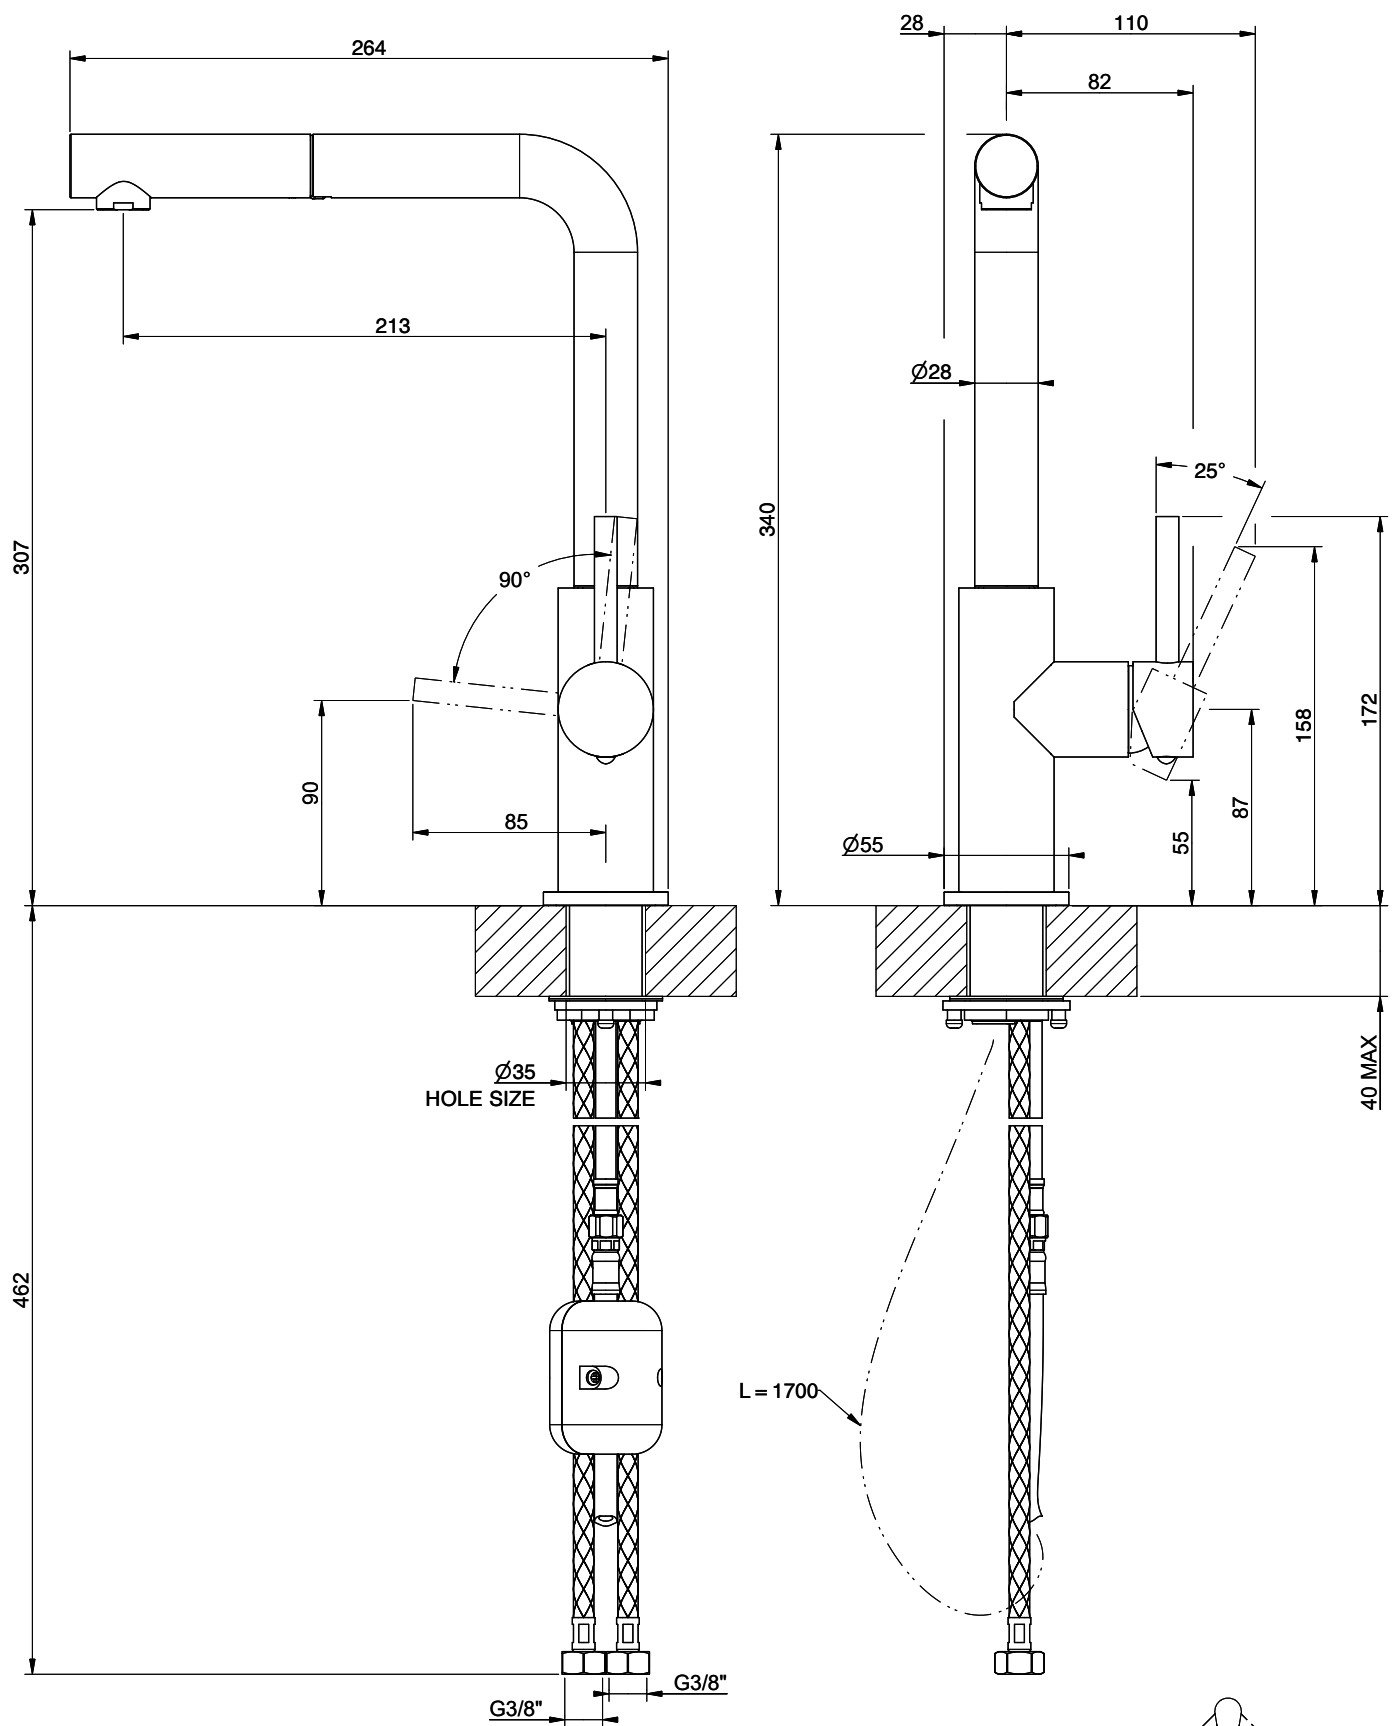

## L'étiquetteÉnergie

**Angle de rotation**  
360°

**Débit l/min (3 bar)**  
7.80 (l / min (3bar))

**Jet d'eau**  
Jet normal

**Type de goulot**  
Goulot avec tuyau en nylon

**Position de levier**  
A droite

**Raccordement de l'eau**  
Raccords flexibles

**Extra**  
Cartouche céramique

**GESSI**

**NUNO 60545**

MISCELATORE LAVELLO MONOCOMANDO DOCCINO ESTRAIBILE DA PIANO

Formato

**A4**

Dis.: GPF605450000A442