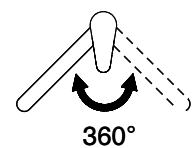

Angle de rotation
360°

Débit l/min (3 bar)
11.70 (l / min (3bar))

Jet d'eau
Jet normal

Position de levier
A droite

Raccordement de l'eau
Raccords flexibles

Extra
Cartouche céramique

GESSI

NUNO 60553