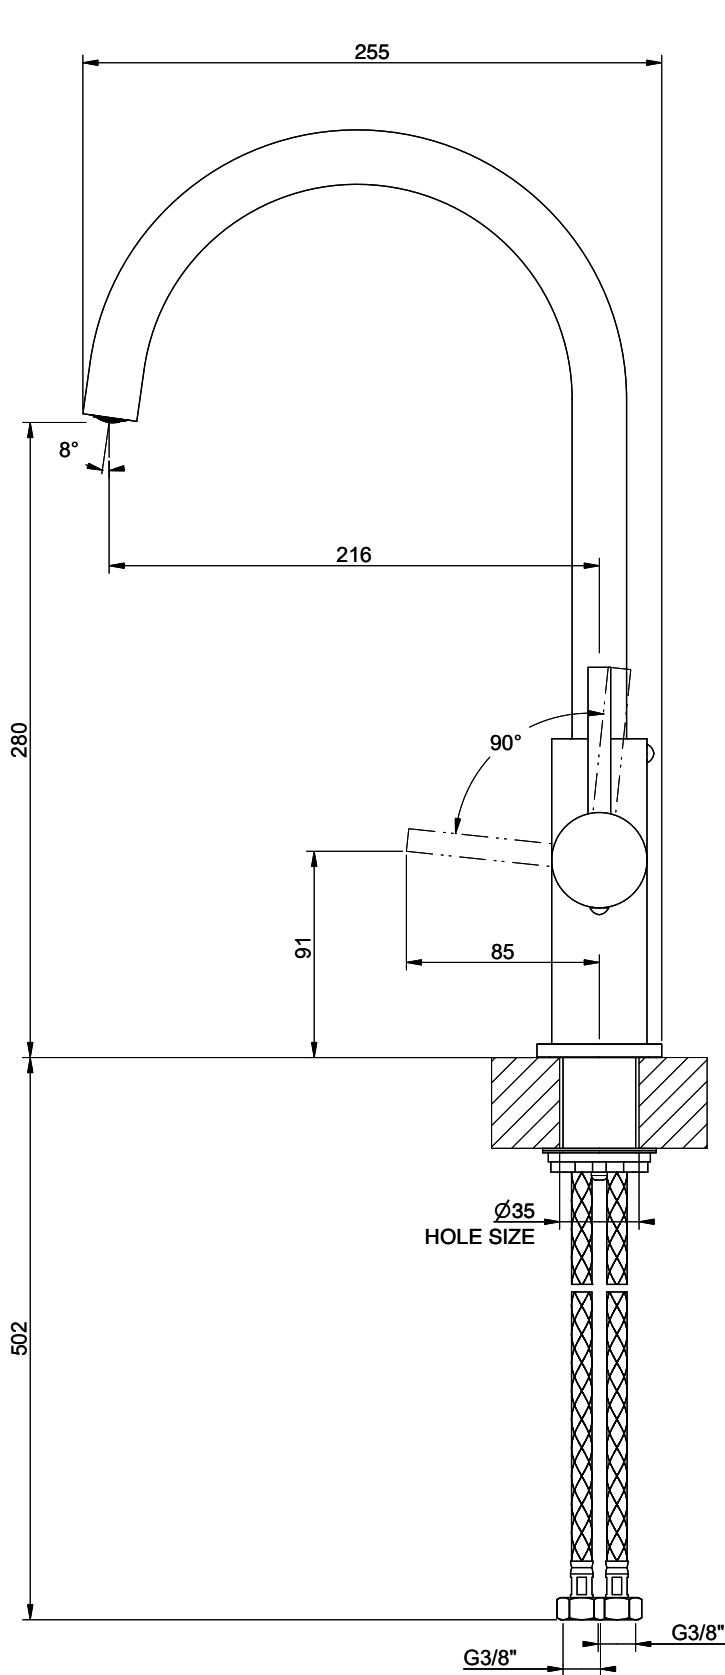

Suter Nuno

[> Lien web](#)

Gamme
Suter Nuno
Version
Side Lever C

No. d'article
40.003.049.00

Modèle
Goulot orientable
Surface
Acier inox, massif

Prix en CHF
340.- hors TVA

Description du produit

L'étiquetteÉnergie

Angle de rotation
360°

Débit l/min (3 bar)
11.70 (l / min (3bar))

Jet d'eau
Jet normal

Position de levier
A droite

Raccordement de l'eau
Raccords flexibles

Extra
Cartouche céramique

GESSI

NUNO 60553