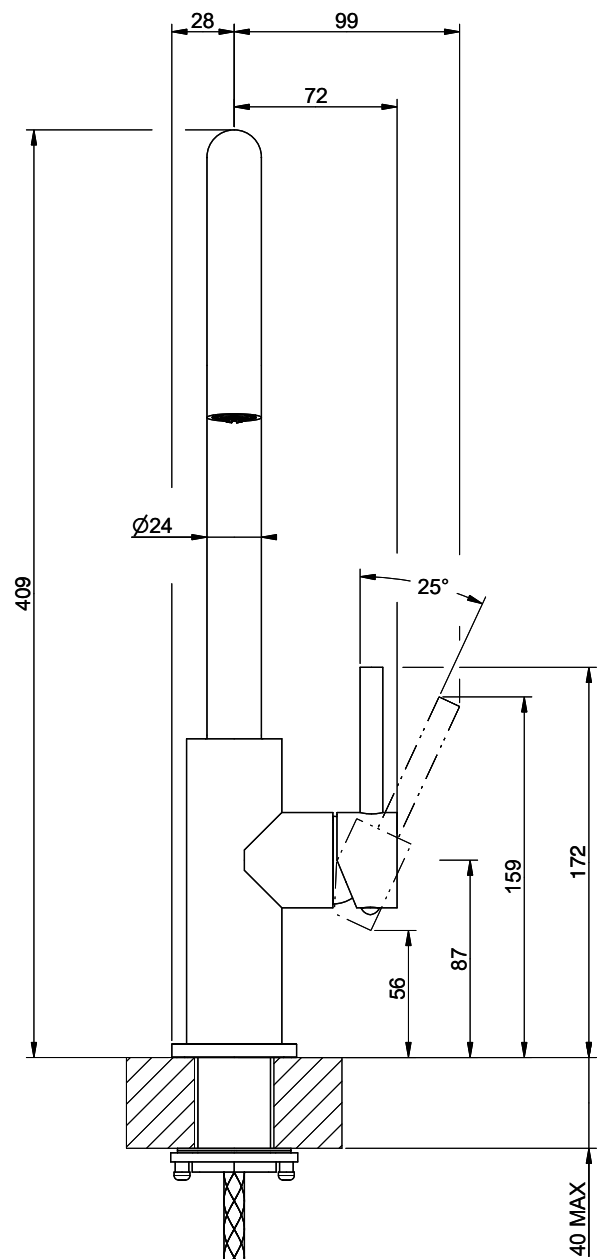

GESSI

NUNO 60553

MISCELATORE LAVELLO MONOCOMANDO DA PIANO

Formato

A4

Dis.: GPF605530000A442

Gessi S.p.A. Parco Gessi, 13037 Serravalle Sesia (Vercelli) Italy Tel. 0039 0163 454111 Fax. 0039 0163 453150 www.gessi.com e-mail: gessi@gessi.it

This drawing by its legislation cannot be disclosed or reproduced without a written authorization released by GESSI S.p.A. - 2025 Copyright® GESSI S.p.A.