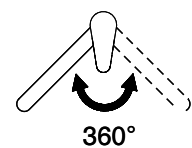

GESSI

NUNO 60553

MISCELATORE LAVELLO MONOCOMANDO DA PIANO

Formato

A4

Dis.: GPF605530000A442

Gessi S.p.A. Parco Gessi, 13037 Serravalle Sesia (Vercelli) Italy Tel. 0039 0163 454111 Fax. 0039 0163 453150 www.gessi.com e-mail: gessi@gessi.it

This drawing by its legislation cannot be disclosed or reproduced without a written authorization released by GESSI S.p.A. - 2025 Copyright® GESSI S.p.A.