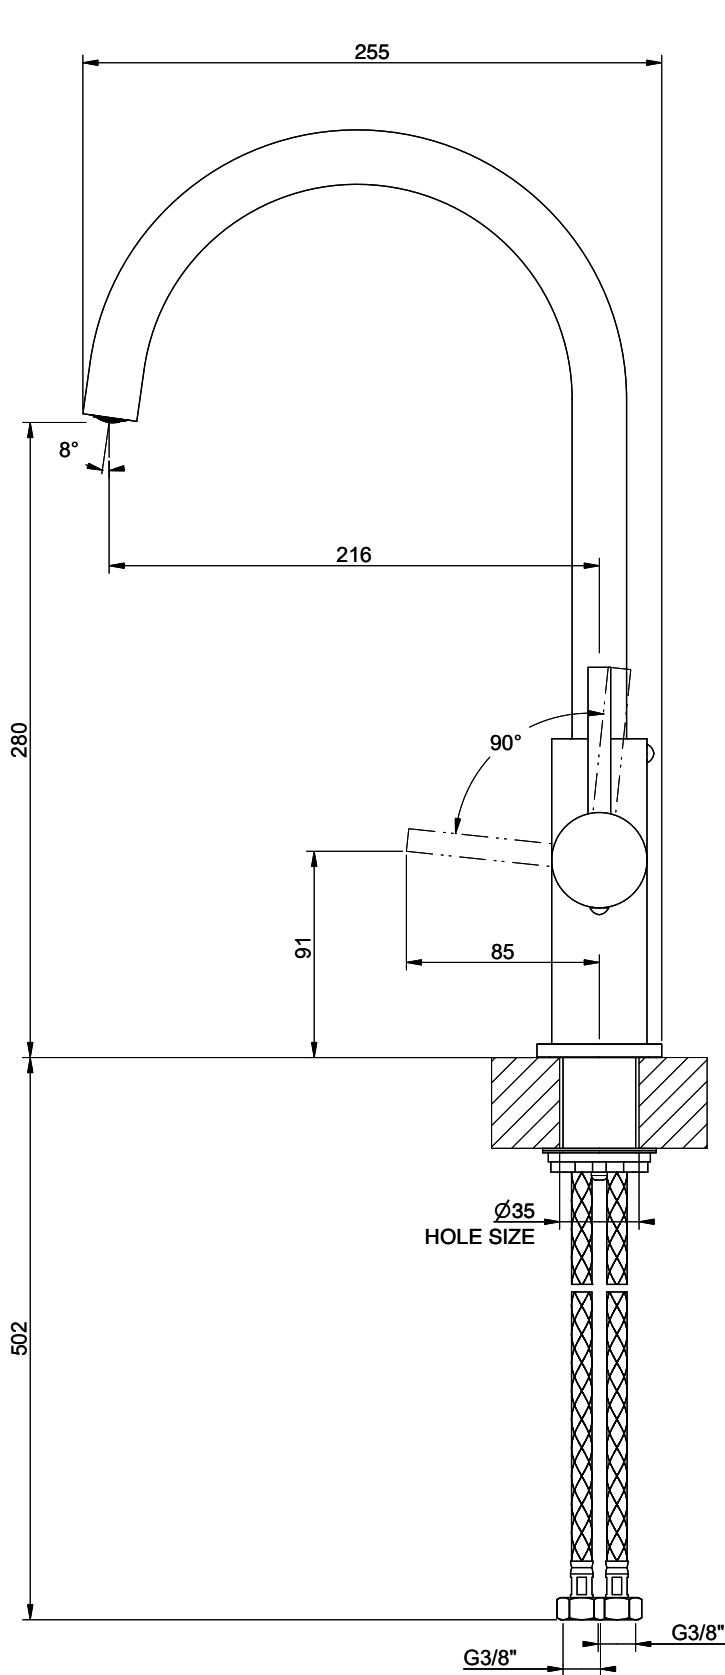

GESSI

NUNO 60553

MISCELATORE LAVELLO MONOCOMANDO DA PIANO

Formato

A4

Dis.: GPF6055300000A442

Gessi S.p.A. Parco Gessi, 13037 Serravalle Sesia (Vercelli) Italy Tel. 0039 0163 454111 Fax. 0039 0163 453150 www.gessi.com e-mail: gessi@gessi.it

This drawing by its legislation cannot be disclosed or reproduced without a written authorization released by GESSI S.p.A. - 2025 Copyright® GESSI S.p.A.