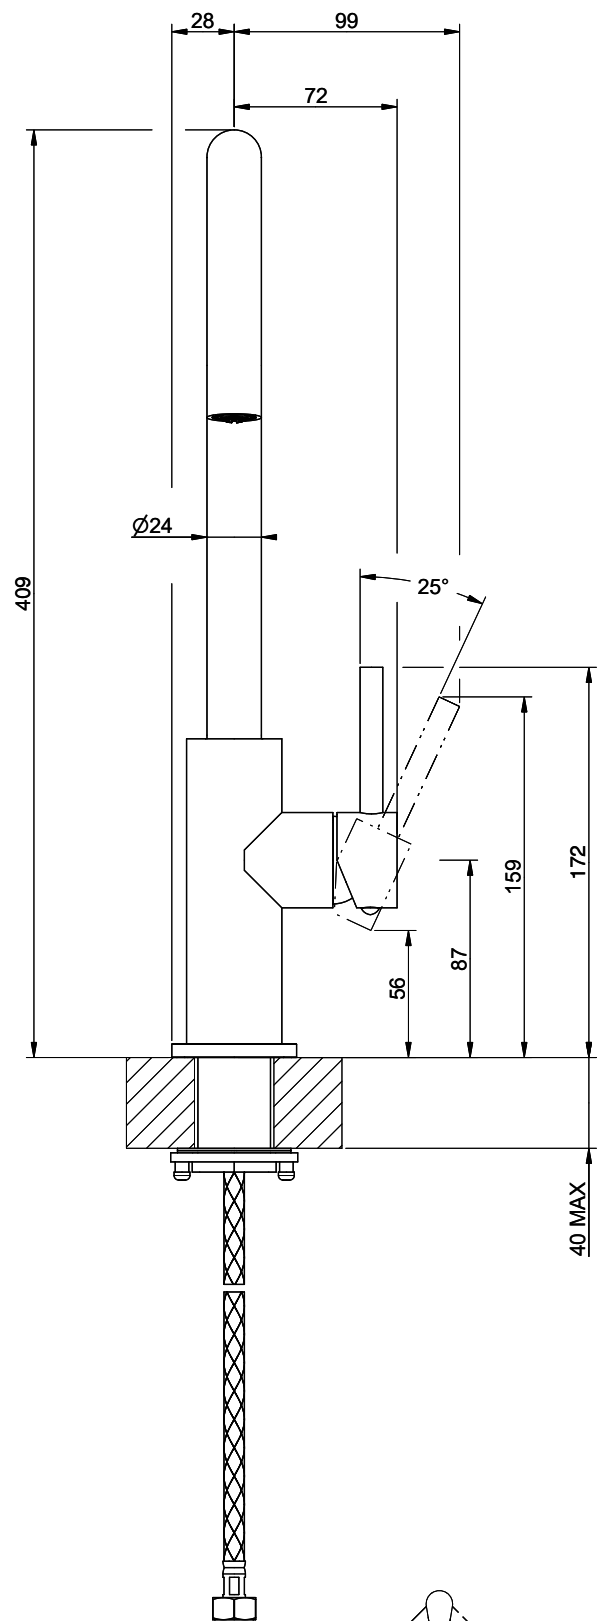

Suter Nuno

[> Lien web](#)

Gamme
Suter Nuno
Version
Side Lever C

No. d'article
40.003.049.00

Modèle
Goulot orientable
Surface
Acier inox, massif

Prix en CHF
340.- hors TVA

Description du produit

L'étiquetteÉnergie

Angle de rotation
360°

Débit l/min (3 bar)
11.70 (l / min (3bar))

Jet d'eau
Jet normal

Position de levier
A droite

Raccordement de l'eau
Raccords flexibles

Extra
Cartouche céramique

GESSI

NUNO 60553