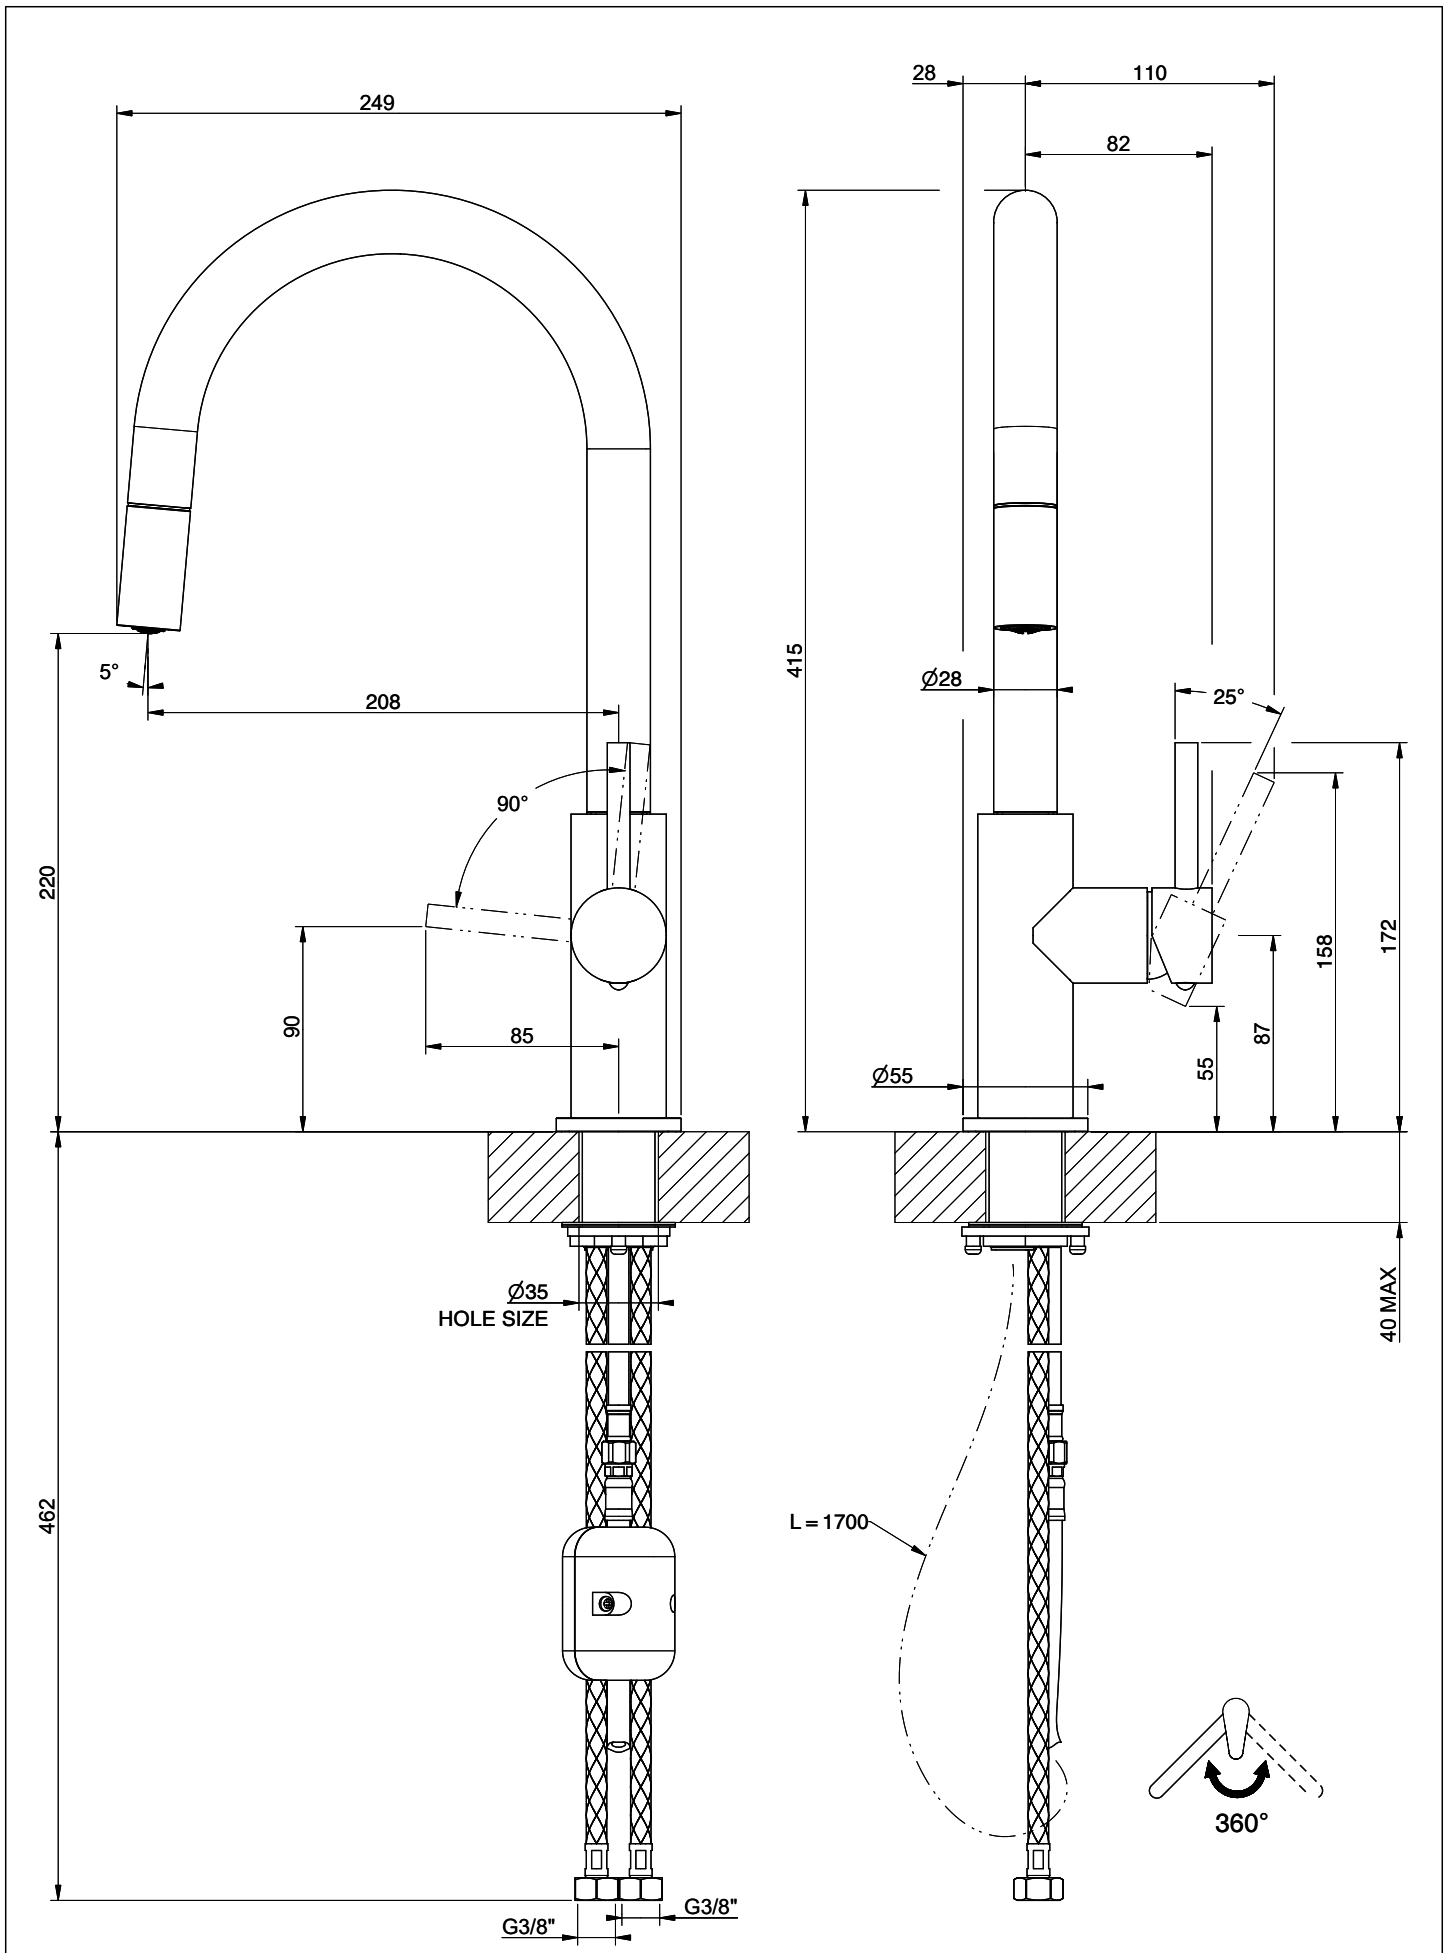

Suter Nuno

[> Lien web](#)

Gamme
Suter Nuno
Version
Side Lever C

No. d'article
40.003.050.00

Modèle
Goulot extensible
Surface
Acier inox, massif

Prix en CHF
415.- hors TVA

Description du produit

L'étiquetteÉnergie

Angle de rotation
360°

Débit l/min (3 bar)
7.90 (l / min (3bar))

Jet d'eau
Jet normal

Type de goulot
Goulot avec tuyau en nylon

Position de levier
A droite

Raccordement de l'eau
Raccords flexibles

Extra
Cartouche céramique