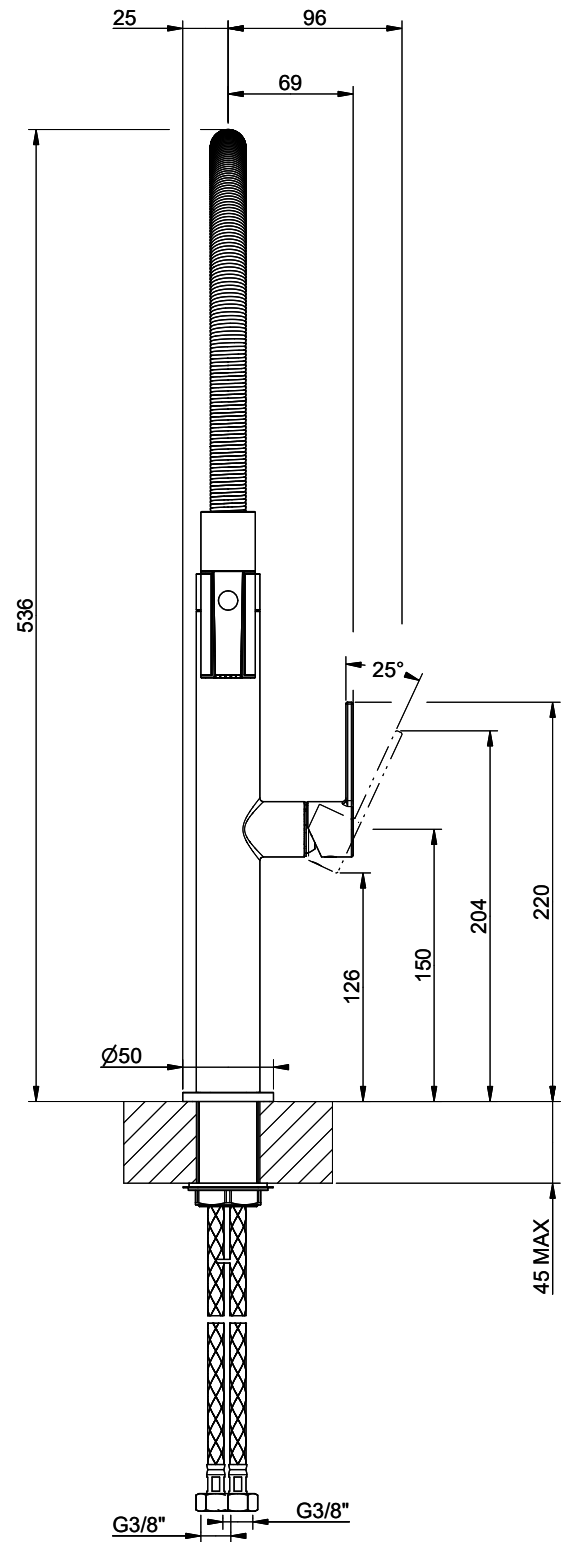

Suter Raio

[> Lien web](#)

Gamme
Suter Raio

No. d'article
40.003.063.00

Modèle
Douchette lave-vaisselle
Surface
Chromé

Prix en CHF
685.- hors TVA

Description du produit

L'étiquetteÉnergie

Angle de rotation
360°

Débit l/min (3 bar)
6.20 (l / min (3bar))

Jet d'eau
Jet normal

Type de goulot
Goulot avec tuyau métallique

Position de levier
A droite

Raccordement de l'eau
Raccords flexibles

Extra
Cartouche céramique