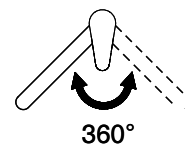

Angle de rotation
360°

Débit l/min (3 bar)
6.20 (l / min (3bar))

Jet d'eau
Jet normal

Type de goulot
Goulot avec tuyau métallique

Position de levier
A droite

Raccordement de l'eau
Raccords flexibles

Extra
Cartouche céramique