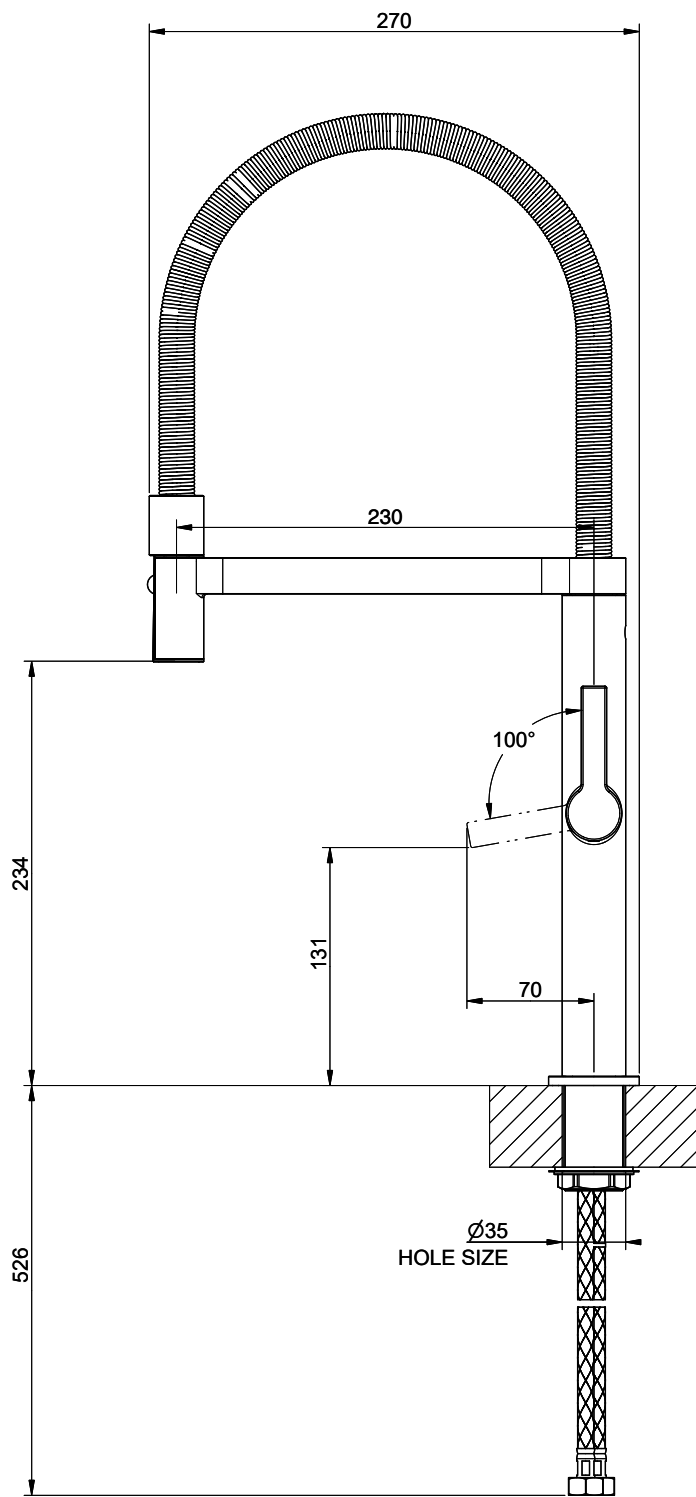

Suter Raio

[> Lien web](#)

Gamme
Suter Raio

No. d'article
40.003.063.00

Modèle
Douchette lave-vaisselle
Surface
Chromé

Prix en CHF
685.- hors TVA

Description du produit

L'étiquetteÉnergie

Angle de rotation
360°

Débit l/min (3 bar)
6.20 (l / min (3bar))

Jet d'eau
Jet normal

Type de goulot
Goulot avec tuyau métallique

Position de levier
A droite

Raccordement de l'eau
Raccords flexibles

Extra
Cartouche céramique