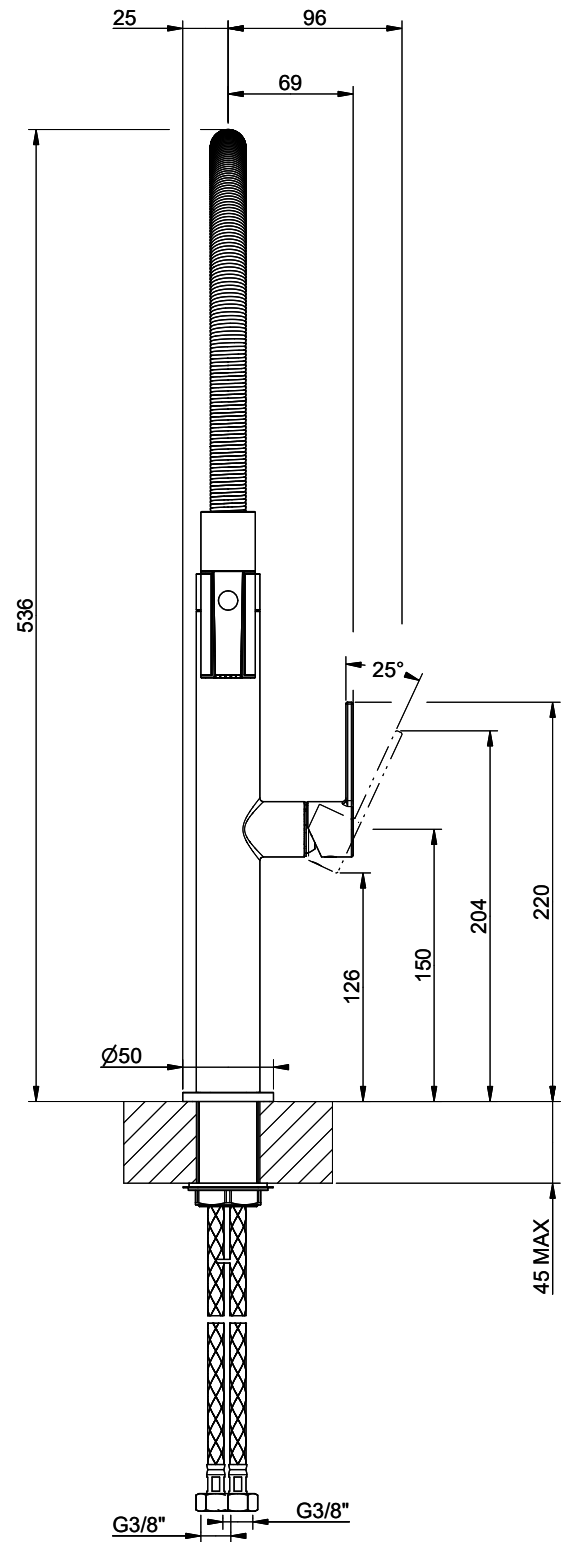

Gamme
Suter Raio

No. d'article
40.003.064.00

Modèle
Douchette lave-vaisselle

Surface
Acier inox-Finish

Prix en CHF
825.- hors TVA

Description du produit

L'étiquetteÉnergie

Angle de rotation
360°

Débit l/min (3 bar)
6.20 (l / min (3bar))

Jet d'eau
Jet normal

Type de goulot
Goulot avec tuyau métallique

Position de levier
A droite

Raccordement de l'eau
Raccords flexibles

Extra
Cartouche céramique

GESSI