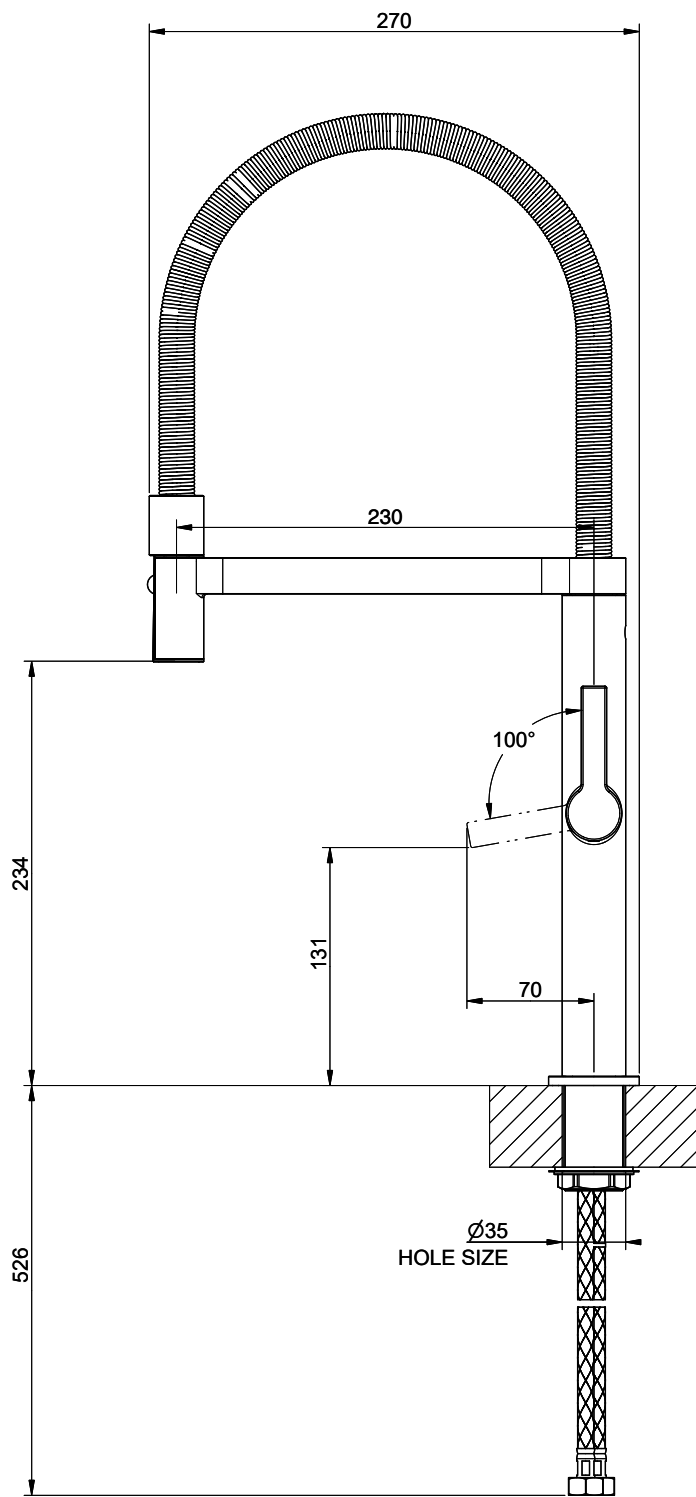

Gamme
Suter Raio

No. d'article
40.003.064.00

Modèle
Douchette lave-vaisselle

Surface
Acier inox-Finish

Prix en CHF
825.- hors TVA

Description du produit

L'étiquetteÉnergie

Angle de rotation
360°

Débit l/min (3 bar)
6.20 (l / min (3bar))

Jet d'eau
Jet normal

Type de goulot
Goulot avec tuyau métallique

Position de levier
A droite

Raccordement de l'eau
Raccords flexibles

Extra
Cartouche céramique

GESSI