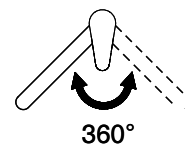

Débit l/min (3 bar)
6.20 (l / min (3bar))

Jet d'eau
Jet normal

Type de goulot
Goulot avec tuyau métallique

Position de levier
A droite

Raccordement de l'eau
Raccords flexibles

Extra
Cartouche céramique

GESSI