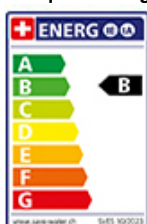

Description du produit

L'étiquetteÉnergie

Angle de rotation
180°

Débit l/min (3 bar)
13.50 (l / min (3bar))

Raccordement de l'eau
Raccords flexibles

Extra
Cartouche céramique
Extra
Eau froide: position du levier au milieu