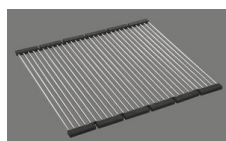

> Weblink  
40.001.147.00 / CHF  
151.-  
Planche à découper, en bois

> Weblink  
40.001.138.00 / CHF  
125.-  
Innox Pad

> Weblink  
40.002.008.00 / CHF 51.-  
Maro tapis d'égouttage, Dark Grey

Pièces détachées