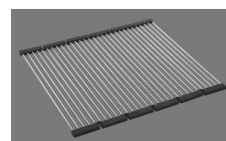

> Weblink
40.001.138.00 / CHF
125.-
Innox Pad