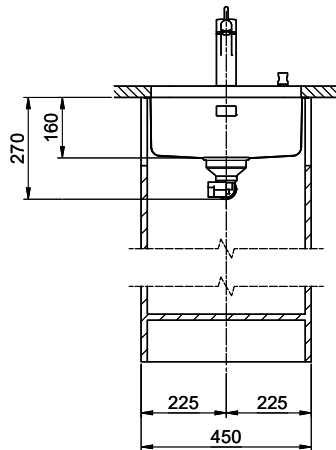

Silver Star SX 40U Varix

Masse / Ausschnittkontur
Dimensions / contour de découpe
Dimensioni / contorno dell'apertura

Bohrung für Zug- und Druckknöpfe Ø14
Bohrung für Drehknopf Ø25
Trou pour boutons et Pousoirs de commande Ø14
Trou pour bouton rotatif Ø25
Foro per Pomelli tiranti e Pomelli pulsanti Ø14
Foro per Pomolo girevoli Ø25