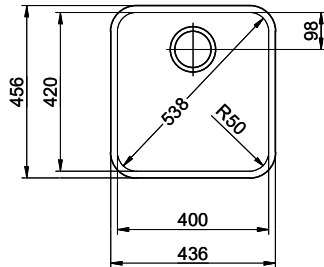

Silver Star SX 40U Varix

Masse / Ausschnittkontur
Dimensions / contour de découpe
Dimensioni / contorno dell'apertura

Bohrung für Zug- und Druckknöpfe Ø14
Bohrung für Drehknopf Ø25
Trou pour boutons et Pousoirs de commande Ø14
Trou pour bouton rotatif Ø25
Foro per Pomelli tiranti e Pomelli pulsanti Ø14
Foro per Pomolo girevoli Ø25