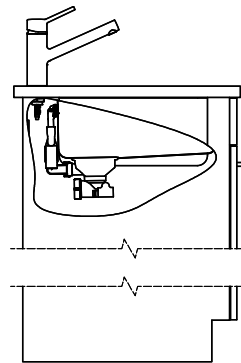

Silver Star SX 40U Varix

Masse / Ausschnittkontur
Dimensions / contour de découpe
Dimensioni / contorno dell'apertura

Bohrung für Zug- und Druckknöpfe Ø14
Bohrung für Drehknopf Ø25
Trou pour boutons et Pousoirs de commande Ø14
Trou pour bouton rotatif Ø25
Foro per Pomelli tiranti e Pomelli pulsanti Ø14
Foro per Pomolo girevoli Ø25