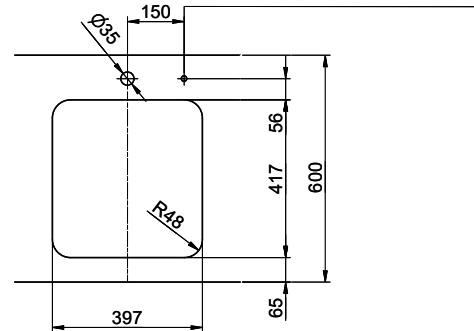

Silver Star SX 40U Varix

Masse / Ausschnittkontur
Dimensions / contour de découpe
Dimensioni / contorno dell'apertura

Bohrung für Zug- und Druckknöpfe Ø14
Bohrung für Drehknopf Ø25
Trou pour boutons et Pousoirs de commande Ø14
Trou pour bouton rotatif Ø25
Foro per Pomelli tiranti e Pomelli pulsanti Ø14
Foro per Pomolo girevoli Ø25