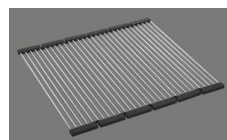

> Weblink
40.001.147.00 / CHF
151.-
Planche à découper, en bois

> Weblink
40.001.138.00 / CHF
125.-
Inox Pad

> Weblink
40.002.008.00 / CHF 51.-
Maro tapis d'égouttage, Dark Grey

Pièces détachéesRetrouvez les références accessoires ici > [Weblink](#)