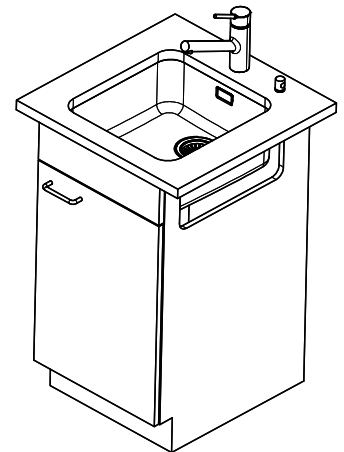

Silver Star SX 40U Varix

Masse / Ausschnittkontur
Dimensions / contour de découpe
Dimensioni / contorno dell'apertura

Bohrung für Zug- und Druckknöpfe Ø14
Bohrung für Drehknopf Ø25
Trou pour boutons et Pousoirs de commande Ø14
Trou pour bouton rotatif Ø25
Foro per Pomelli tiranti e Pomelli pulsanti Ø14
Foro per Pomolo girevoli Ø25