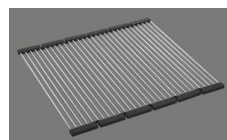

> Weblink
40.001.138.00 / CHF
125.-
Inox Pad