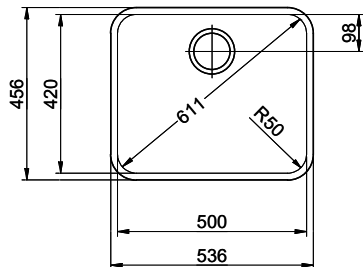

Bohrung für Zug- und Druckknöpfe Ø14
Bohrung für Drehknopf Ø25
Trou pour boutons et Poussoirs de commande Ø14
Trou pour bouton rotatif Ø25
Foro per Pomelli tiranti e Pomelli pulsanti Ø14
Foro per Pomolo girevoli Ø25