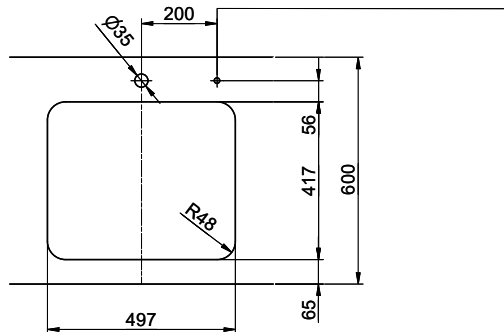

> Weblink
40.002.008.00 / CHF 51.-
Maro tapis d'égouttage,
Dark Grey

Pièces détachées

Retrouvez les références accessoires ici > Weblink

Bohrung für Zug- und Druckknöpfe Ø14
 Bohrung für Drehknopf Ø25
 Trou pour boutons et Poussoirs de commande Ø14
 Trou pour bouton rotatif Ø25
 Foro per Pomelli tiranti e Pomelli pulsanti Ø14
 Foro per Pomolo girevoli Ø25