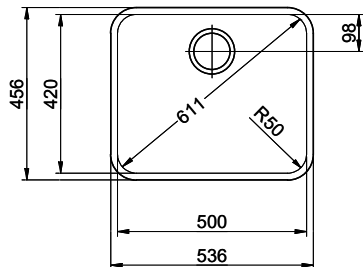

Mid-matt Eco

Prix en CHF

616.- hors TVA

Dimensions d'évier

500x420x160mm

Rayons d'angle

50 mm

Technologie de vidage et de trop-plein

Accessoire

Accessoires en option

> Weblink
40.000.914.00 / CHF
106.-
Panier amovible, percé

> Weblink
40.001.290.00 / CHF
106.-
Panier amovible, non
percé

> Weblink
40.001.147.00 / CHF
151.-
Planche à découper, en
bois

> Weblink
40.002.008.00 / CHF 51.-
Maro tapis d'égouttage,
Dark Grey

Pièces détachéesRetrouvez les références accessoires ici > [Weblink](#)

Bohrung für Zug- und Druckknöpfe Ø14
 Bohrung für Drehknopf Ø25
 Trou pour boutons et Poussoirs de commande Ø14
 Trou pour bouton rotatif Ø25
 Foro per Pomelli tiranti e Pomelli pulsanti Ø14
 Foro per Pomolo girevoli Ø25