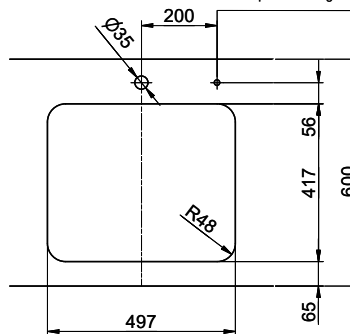

Acier inox 18/10

No. d'article

10.105.317.00

Élément inférieur

55 cm

Soupape

3½" A panier bouchon

Finition

Mid-matt Eco

Prix en CHF

616.- hors TVA

Dimensions d'évier

500x420x160mm

Rayons d'angle

50 mm

Technologie de vidage et de trop-plein

> Weblink
40.002.008.00 / CHF 51.-
Maro tapis d'égouttage,
Dark Grey

Pièces détachéesRetrouvez les références accessoires ici > [Weblink](#)

Bohrung für Zug- und Druckknöpfe Ø14
 Bohrung für Drehknopf Ø25
 Trou pour boutons et Poussoirs de commande Ø14
 Trou pour bouton rotatif Ø25
 Foro per Pomelli tiranti e Pomelli pulsanti Ø14
 Foro per Pomolo girevoli Ø25