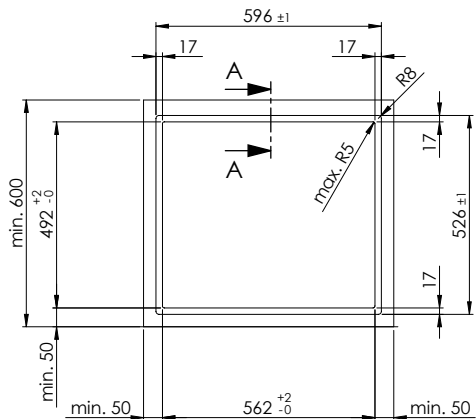

Ausschnitt für flächenbündigen Einbau:
Mesure de coupure pour montage à fleur:
Intaglio per montaggio a filo top:

Ausschnitt für flach aufliegender Einbau:
Mesure de coupure pour montage en appui:
Intaglio per montaggio soprapiano:

Aufliegender Einbau nicht möglich
Montage en appui ne pas possible
Montaggio soprapiano non è possibile

IK10F: 400 V / 2 x 16 A, 1200 mm