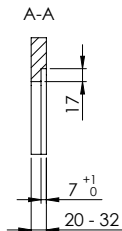

Ausschnitt für flächenbündigen Einbau:
Mesure de coupure pour montage à fleur:
Intaglio per montaggio a filo top:

Ausschnitt für flach aufliegender Einbau:
Mesure de coupure pour montage en appui:
Intaglio per montaggio soprapiano:

Aufliegender Einbau nicht möglich
Montage en appui ne pas possible
Montaggio soprapiano non è possibile

IK10F: 400 V / 2 x 16 A, 1200 mm