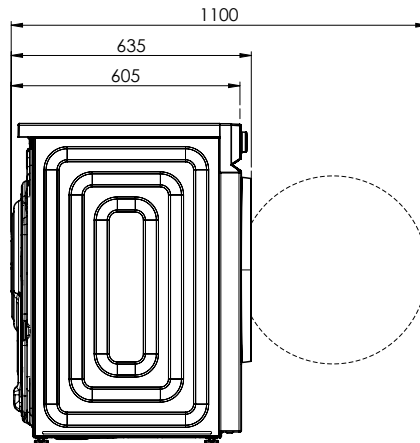

**Accessoire**

Accessoires inclus

[> Weblink](#)

500.000.169.00 / CHF 4.-  
Kit d'assemblage tour  
de lavage/séchage, noir,  
SKK-SSV

 230V / 10A, T12, 1500mm

 Wasser Zulauf

 Wasser Ablauf

 230V / 10A, T12, 2000mm