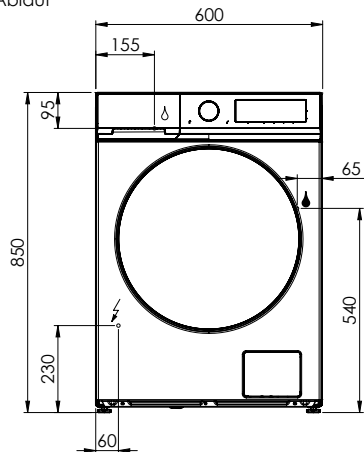

**Accessoire**

Accessoires inclus

[> Weblink](#)

500.000.169.00 / CHF 4.-  
Kit d'assemblage tour  
de lavage/séchage, noir,  
SKK-SSV

 230V / 10A, T12, 1500mm

 Wasser Zulauf

 Wasser Ablauf

 230V / 10A, T12, 2000mm