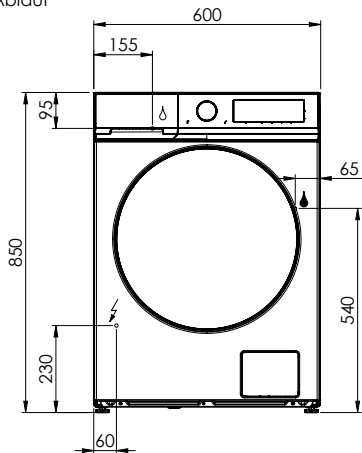

Accessoire

Accessoires inclus

[> Weblink](#)

500.000.169.00 / CHF 4.-
Kit d'assemblage tour
de lavage/séchage, noir,
SKK-SSV

 230V / 10A, T12, 1500mm

 Wasser Zulauf

 Wasser Ablauf

 230V / 10A, T12, 2000mm