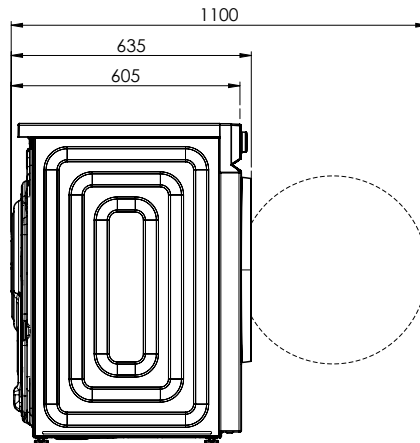

Accessoire

Accessoires inclus

[> Weblink](#)

500.000.169.00 / CHF 4.-
Kit d'assemblage tour
de lavage/séchage, noir,
SKK-SSV

 230V / 10A, T12, 1500mm

 Wasser Zulauf

 Wasser Ablauf

 230V / 10A, T12, 2000mm