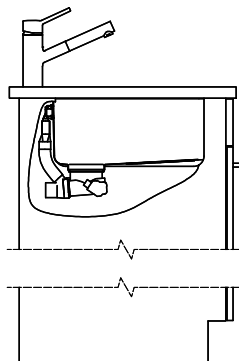

Vantis V 34U Desino

Masse / Ausschnittkontur
Dimensions / contour de découpe
Dimensioni / contorno dell'apertura

Bohrung für Zug- und Druckknöpfe Ø14
Bohrung für Drehknopf Ø25
Trou pour boutons et Poussoirs de commande Ø14
Trou pour bouton rotatif Ø25
Foro per Pomelli tiranti e Pomelli pulsanti Ø14
Foro per Pomolo girevoli Ø25