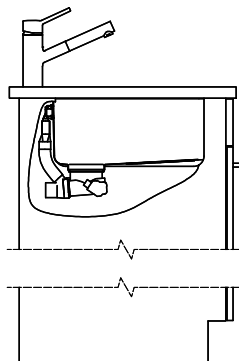

Vantis V 34U Desino

Masse / Ausschnittkontur
Dimensions / contour de découpe
Dimensioni / contorno dell'apertura

Bohrung für Zug- und Druckknöpfe Ø14
Bohrung für Drehknopf Ø25
Trou pour boutons et Pousoirs de commande Ø14
Trou pour bouton rotatif Ø25
Foro per Pomelli tiranti e Pomelli pulsanti Ø14
Foro per Pomolo girevoli Ø25