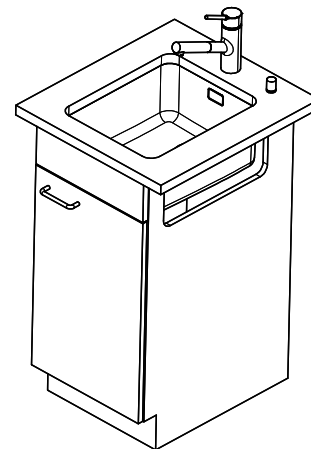

Vantis V 34U Desino

Masse / Ausschnittkontur
Dimensions / contour de découpe
Dimensioni / contorno dell'apertura

Bohrung für Zug- und Druckknöpfe Ø14
Bohrung für Drehknopf Ø25
Trou pour boutons et Poussoirs de commande Ø14
Trou pour bouton rotatif Ø25
Foro per Pomelli tiranti e Pomelli pulsanti Ø14
Foro per Pomolo girevoli Ø25