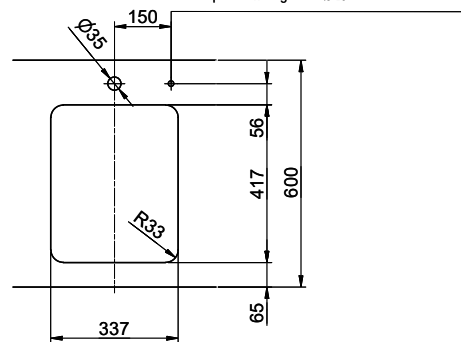

Vantis V 34U Desino

Masse / Ausschnittkontur
Dimensions / contour de découpe
Dimensioni / contorno dell'apertura

Bohrung für Zug- und Druckknöpfe Ø14
Bohrung für Drehknopf Ø25
Trou pour boutons et Pousoirs de commande Ø14
Trou pour bouton rotatif Ø25
Foro per Pomelli tiranti e Pomelli pulsanti Ø14
Foro per Pomolo girevoli Ø25