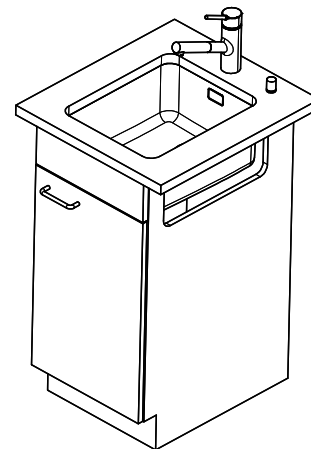

Vantis V 34U Desino

Masse / Ausschnittkontur
Dimensions / contour de découpe
Dimensioni / contorno dell'apertura

Bohrung für Zug- und Druckknöpfe Ø14
Bohrung für Drehknopf Ø25
Trou pour boutons et Pousoirs de commande Ø14
Trou pour bouton rotatif Ø25
Foro per Pomelli tiranti e Pomelli pulsanti Ø14
Foro per Pomolo girevoli Ø25