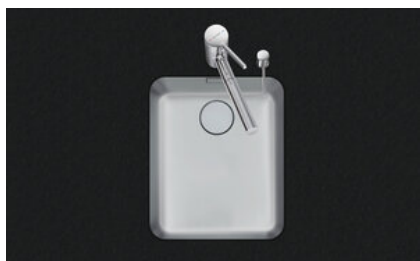

Vantis V 34U

> Lien web

Type de montage
Éviers sous pierre

Modèle
V 34U

Matériel
Acier inox 18/10

No. d'article
10.105.255.00

Élément inférieur
40 cm

Soupape
3½" TouchFlow Desino

Finition
Brossé

TAR
0.19

Prix en CHF
1'068.- hors TVA

Dimensions d'évier
340x420x175mm

Rayons d'angle
35 mm

Technologie de vidage et de trop-plein

Desino: Vidage recouvert avec grille inférieure - type M

Plaque de trop-plein basculante TouchFlow

Modèle	Matériel	Soupape	No. d'article	Prix en CHF	
Vantis V 34U	Acier inox 18/10, Brossé	3½" Tipo Desino	10.105.623.00	858.-	> Weblink
		3½" Extra plate Desino	10.105.256.00	858.-	> Weblink
		3½" TouchFlow Desino	10.105.255.00	1'068.-	> Weblink
		3½" eFlow Desino	10.105.254.00	1'183.-	> Weblink

Description du produit

Nettoyage

Le filtre d'évacuation Desino peut être lavé entier ou séparé au lave-vaisselle jusqu'à une température de 65°C maximum.

Accessoire

Accessoires en option

> Weblink
40.000.914.00 / CHF 106.-
Panier amovible, percé