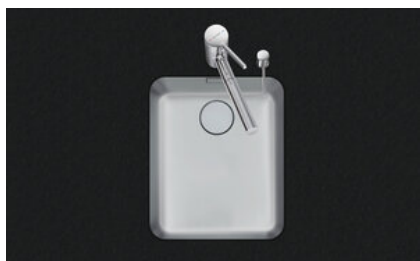

Vantis V 34U

[> Lien web](#)**Type de montage**

Éviers sous pierre

Modèle

V 34U

Matériel

Acier inox 18/10

No. d'article

10.105.255.00

Élément inférieur

40 cm

Soupape

3½" TouchFlow Desino

Finition

Brossé

TAR

Desino: Vidage recouvert avec grille inférieure - type M

Plaque de trop-plein basculante TouchFlow

Pré-montage du soupape

Pré-montage du soupape en usine

Distributeur - option de montage

Libre choix de positionnement

Technologie de vidage et de trop-plein

Bouton de commande y compris

Prix (au 29.06.26 / TVA non incl.)

Modèle	Matériel	Soupape	No. d'article	Prix en CHF	
Vantis V 34U	Acier inox 18/10, Brossé	3½" Tipo Desino	10.105.623.00	858.-	> Weblink
		3½" Extra plate Desino	10.105.256.00	858.-	> Weblink
		3½" TouchFlow Desino	10.105.255.00	1'068.-	> Weblink
		3½" eFlow Desino	10.105.254.00	1'183.-	> Weblink