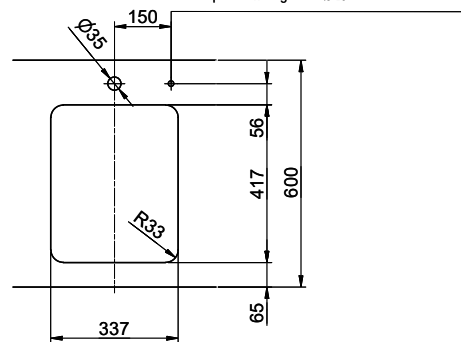

Vantis V 34U Desino

Masse / Ausschnittkontur
Dimensions / contour de découpe
Dimensioni / contorno dell'apertura

Bohrung für Zug- und Druckknöpfe Ø14
Bohrung für Drehknopf Ø25
Trou pour boutons et Poussoirs de commande Ø14
Trou pour bouton rotatif Ø25
Foro per Pomelli tiranti e Pomelli pulsanti Ø14
Foro per Pomolo girevoli Ø25