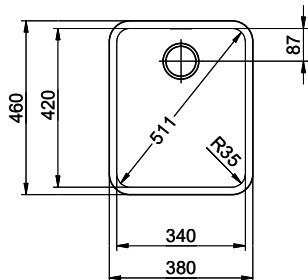

Vantis V 34U Desino

Masse / Ausschnittkontur
Dimensions / contour de découpe
Dimensioni / contorno dell'apertura

Bohrung für Zug- und Druckknöpfe Ø14
Bohrung für Drehknopf Ø25
Trou pour boutons et Poussoirs de commande Ø14
Trou pour bouton rotatif Ø25
Foro per Pomelli tiranti e Pomelli pulsanti Ø14
Foro per Pomolo girevoli Ø25