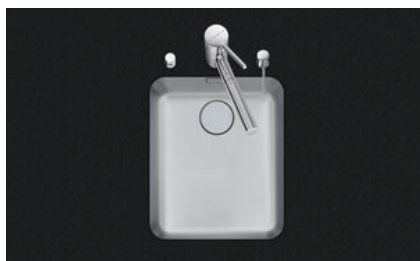

Vantis V 34U

> Lien web

Type de montage
Éviers sous pierre

Modèle
V 34U

Matériel
Acier inox 18/10

No. d'article
10.105.256.00

Élément inférieur
40 cm

Soupape
3½" Extra plate Desino

Finition
Brossé

Prix en CHF
858.- hors TVA

Dimensions d'évier
340x420x175mm

Rayons d'angle
35 mm

Technologie de vidage et de trop-plein

Desino: Vidage recouvert avec grille inférieure - type M

Plaque de trop-plein basculante

Modèle	Matériel	Soupape	No. d'article	Prix en CHF	
Vantis V 34U	Acier inox 18/10, Brossé	3½" Tipo Desino	10.105.623.00	858.-	> Weblink
		3½" Extra plate Desino	10.105.256.00	858.-	> Weblink
		3½" TouchFlow Desino	10.105.255.00	1'068.-	> Weblink
		3½" eFlow Desino	10.105.254.00	1'183.-	> Weblink

Description du produit

Nettoyage

Le filtre d'évacuation Desino peut être lavé entier ou séparé au lave-vaisselle jusqu'à une température de 65°C maximum.

Accessoire

Accessoires en option

> Weblink
40.000.914.00 / CHF 106.-
Panier amovible, percé