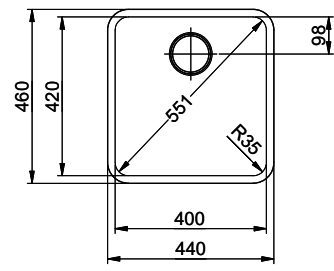

Vantis V 40U

Masse / Ausschnittkontur
Dimensions / contour de découpe
Dimensioni / contorno dell'apertura

Bohrung für Zug- und Druckknöpfe Ø14
Bohrung für Drehknopf Ø25
Trou pour boutons et Poussoirs de commande Ø14
Trou pour bouton rotatif Ø25
Foro per Pomelli trottanti e Pomelli pulsanti Ø14
Foro per Pomello girevoli Ø25