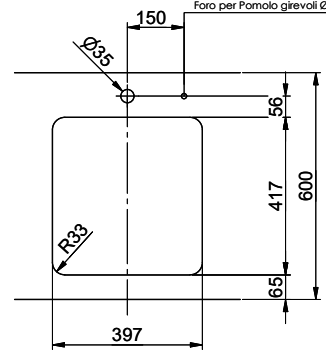

Vantis V 40U

Masse / Ausschnittkontur
Dimensions / contour de découpe
Dimensioni / contorno dell'apertura

Bohrung für Zug- und Druckknöpfe Ø14
Bohrung für Drehknopf Ø25
Trou pour boutons et Poussoirs de commande Ø14
Trou pour bouton rotatif Ø25
Foro per Pomelli trottanti e Pomelli pulsanti Ø14
Foro per Pomello girevoli Ø25