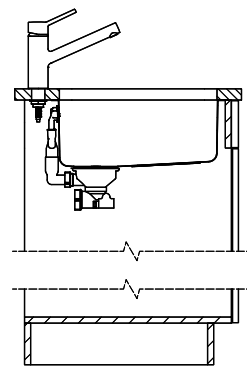

Vantis V 40U

Masse / Ausschnittkontur
Dimensions / contour de découpe
Dimensioni / contorno dell'apertura

Bohrung für Zug- und Druckknöpfe Ø14
Bohrung für Drehknopf Ø25
Trou pour boutons et Poussoirs de commande Ø14
Trou pour bouton rotatif Ø25
Foro per Pomelli trottanti e Pomelli pulsanti Ø14
Foro per Pomello girevoli Ø25