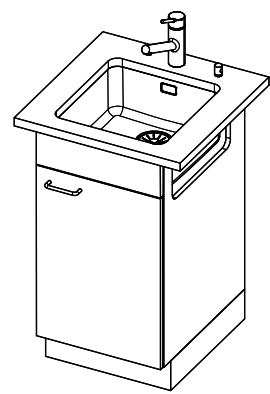

Vantis V 40U

Masse / Ausschnittkontur
Dimensions / contour de découpe
Dimensioni / contorno dell'apertura

Bohrung für Zug- und Druckknöpfe Ø14
Bohrung für Drehknopf Ø25
Trou pour boutons et Poussoirs de commande Ø14
Trou pour bouton rotatif Ø25
Foro per Pomelli trottanti e Pomelli pulsanti Ø14
Foro per Pomello girevoli Ø25