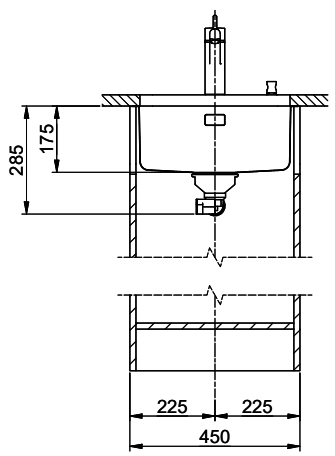

Vantis V 40U

Masse / Ausschnittkontur
Dimensions / contour de découpe
Dimensioni / contorno dell'apertura

Bohrung für Zug- und Druckknöpfe Ø14
Bohrung für Drehknopf Ø25
Trou pour boutons et Poussoirs de commande Ø14
Trou pour bouton rotatif Ø25
Foro per Pomelli trottanti e Pomelli pulsanti Ø14
Foro per Pomello girevoli Ø25