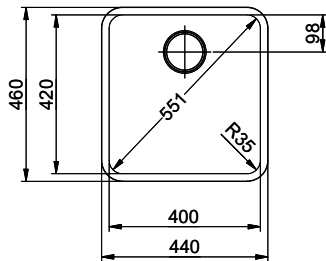

Vantis V 40U