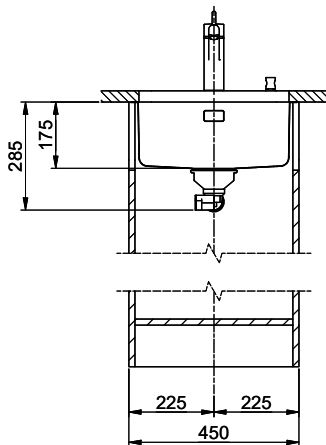

Vantis V 40U