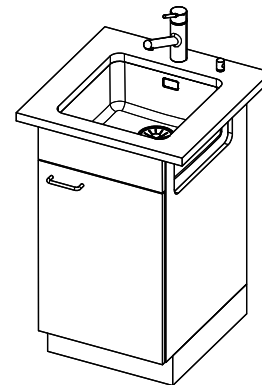

Vantis V 40U