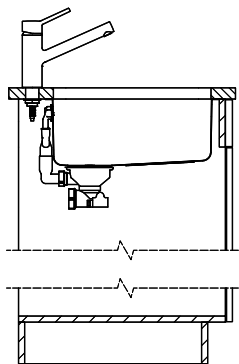

Vantis V 40U