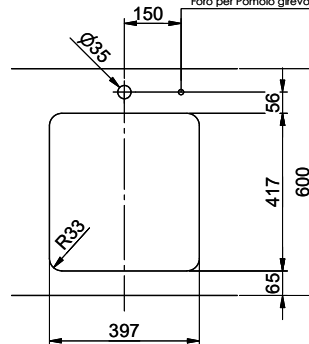

Vantis V 40U