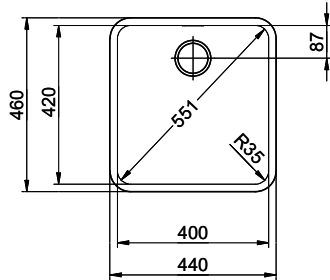

Vantis V 40U Desino

Masse / Ausschnittkontur
Dimensions / contour de découpe
Dimensioni / contorno dell'apertura

Bohrung für Zug- und Druckknöpfe Ø14
Bohrung für Drehknopf Ø25

Trou pour boutons et Pousoirs de commande Ø14
Trou pour bouton rotatif Ø25

Foro per Pomelli tiranti e Pomelli pulsanti Ø14
Foro per Pomolo girevoli Ø25