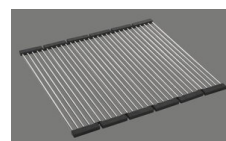

> Weblink  
40.001.147.00 / CHF 151.-  
Planche à découper, en bois

> Weblink  
40.001.138.00 / CHF 125.-  
Inox Pad

> Weblink  
40.002.008.00 / CHF 51.-  
Maro tapis d'égouttage, Dark Grey

**Pièces détachées**