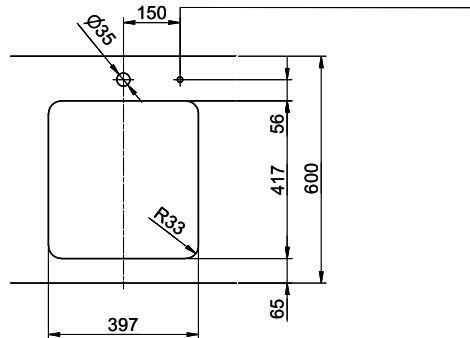

Vantis V 40U Desino

Masse / Ausschnittkontur
Dimensions / contour de découpe
Dimensioni / contorno dell'apertura

Bohrung für Zug- und Druckknöpfe Ø14
Bohrung für Drehknopf Ø25
Trou pour boutons et Pousoirs de commande Ø14
Trou pour bouton rotatif Ø25
Foro per Pomelli tiranti e Pomelli pulsanti Ø14
Foro per Pomolo girevoli Ø25