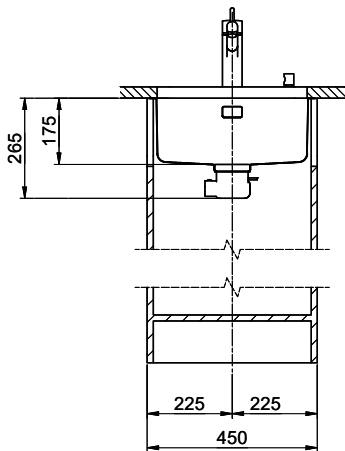

Vantis V 40U Desino

Masse / Ausschnittkontur
Dimensions / contour de découpe
Dimensioni / contorno dell'apertura

Bohrung für Zug- und Druckknöpfe Ø14
Bohrung für Drehknopf Ø25
Trou pour boutons et Pousoirs de commande Ø14
Trou pour bouton rotatif Ø25
Foro per Pomelli tiranti e Pomelli pulsanti Ø14
Foro per Pomolo girevoli Ø25