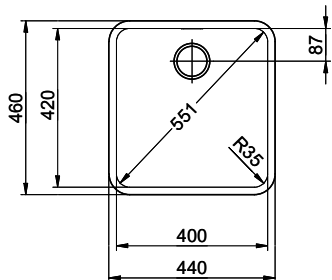

Vantis V 40U Desino

Masse / Ausschnittkontur
Dimensions / contour de découpe
Dimensioni / contorno dell'apertura

Bohrung für Zug- und Druckknöpfe Ø14
Bohrung für Drehknopf Ø25
Trou pour boutons et Pousoirs de commande Ø14
Trou pour bouton rotatif Ø25
Foro per Pomelli tiranti e Pomelli pulsanti Ø14
Foro per Pomolo girevoli Ø25