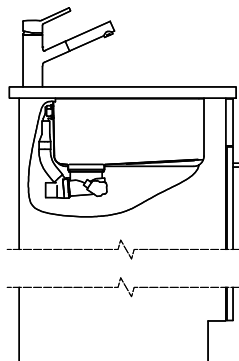

Vantis V 40U Desino

Masse / Ausschnittkontur
Dimensions / contour de découpe
Dimensioni / contorno dell'apertura

Bohrung für Zug- und Druckknöpfe Ø14
Bohrung für Drehknopf Ø25
Trou pour boutons et Pousoirs de commande Ø14
Trou pour bouton rotatif Ø25
Foro per Pomelli tiranti e Pomelli pulsanti Ø14
Foro per Pomolo girevoli Ø25