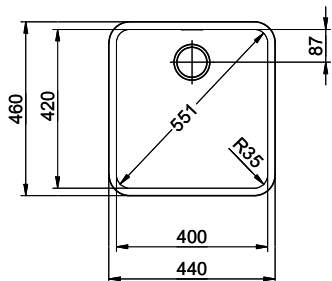

Vantis V 40U Desino

Masse / Ausschnittkontur
Dimensions / contour de découpe
Dimensioni / contorno dell'apertura

Bohrung für Zug- und Druckknöpfe Ø14
Bohrung für Drehknopf Ø25
Trou pour boutons et Pousoirs de commande Ø14
Trou pour bouton rotatif Ø25
Foro per Pomelli tiranti e Pomelli pulsanti Ø14
Foro per Pomolo girevoli Ø25