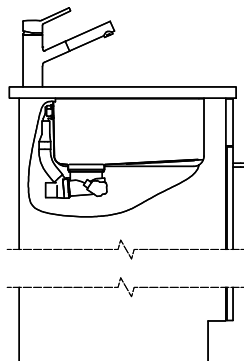

Vantis V 40U Desino

Masse / Ausschnittkontur
Dimensions / contour de découpe
Dimensioni / contorno dell'apertura

Bohrung für Zug- und Druckknöpfe Ø14
Bohrung für Drehknopf Ø25
Trou pour boutons et Pousoirs de commande Ø14
Trou pour bouton rotatif Ø25
Foro per Pomelli tiranti e Pomelli pulsanti Ø14
Foro per Pomolo girevoli Ø25