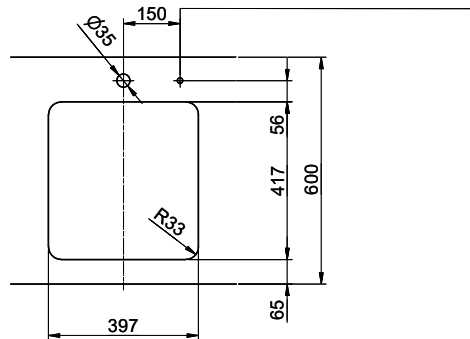

Vantis V 40U Desino

Masse / Ausschnittkontur
Dimensions / contour de découpe
Dimensioni / contorno dell'apertura

Bohrung für Zug- und Druckknöpfe Ø14
Bohrung für Drehknopf Ø25
Trou pour boutons et Pousoirs de commande Ø14
Trou pour bouton rotatif Ø25
Foro per Pomelli tiranti e Pomelli pulsanti Ø14
Foro per Pomolo girevoli Ø25