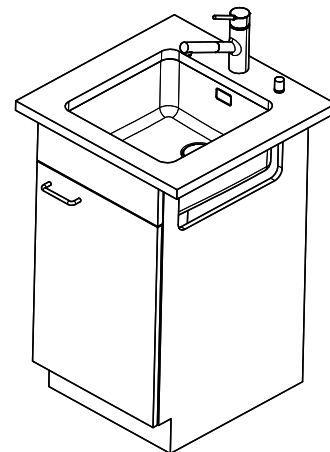

Vantis V 40U Desino

Masse / Ausschnittkontur
Dimensions / contour de découpe
Dimensioni / contorno dell'apertura

Bohrung für Zug- und Druckknöpfe Ø14
Bohrung für Drehknopf Ø25
Trou pour boutons et Pousoirs de commande Ø14
Trou pour bouton rotatif Ø25
Foro per Pomelli tiranti e Pomelli pulsanti Ø14
Foro per Pomolo girevoli Ø25