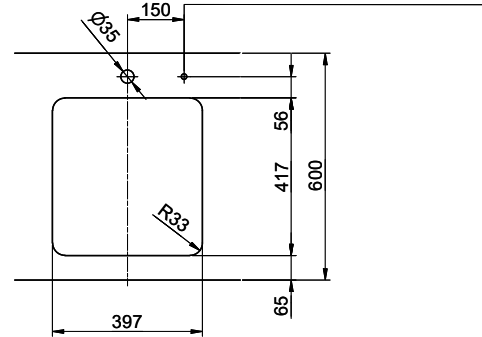

Vantis V 40U Desino

Masse / Ausschnittkontur
Dimensions / contour de découpe
Dimensioni / contorno dell'apertura

Bohrung für Zug- und Druckknöpfe Ø14
Bohrung für Drehknopf Ø25

Trou pour boutons et Pousoirs de commande Ø14
Trou pour bouton rotatif Ø25

Foro per Pomelli tiranti e Pomelli pulsanti Ø14
Foro per Pomolo girevoli Ø25