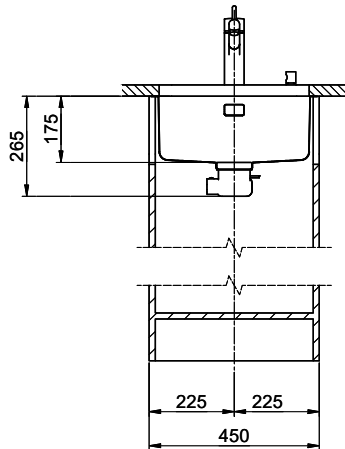

Vantis V 40U Desino

Masse / Ausschnittkontur
Dimensions / contour de découpe
Dimensioni / contorno dell'apertura

Bohrung für Zug- und Druckknöpfe Ø14
Bohrung für Drehknopf Ø25

Trou pour boutons et Pousoirs de commande Ø14
Trou pour bouton rotatif Ø25

Foro per Pomelli tiranti e Pomelli pulsanti Ø14
Foro per Pomolo girevoli Ø25