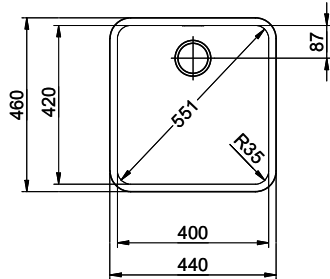

Vantis V 40U Desino

Masse / Ausschnittkontur
Dimensions / contour de découpe
Dimensioni / contorno dell'apertura

Bohrung für Zug- und Druckknöpfe Ø14
Bohrung für Drehknopf Ø25

Trou pour boutons et Pousoirs de commande Ø14
Trou pour bouton rotatif Ø25

Foro per Pomelli tiranti e Pomelli pulsanti Ø14
Foro per Pomolo girevoli Ø25